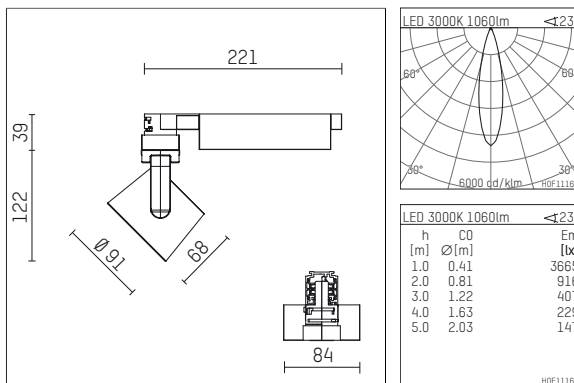

116 523 03 906 D | silber

lo.nely 2
Strahler
LED | 14 W 3000 K

- Strahler lo.nely 2
- mit 3-Phasen-DALI-Adapter
- für Hoffmeister control.x Stromschienen
- Phasenwahl bei eingesetztem Adapter möglich
- passives Thermomanagement
- mit LED 1200 lm
- Farbtemperatur: 3000 K
- Farbwiedergabeindex: CRI >90
- L90 / B10 (50.000h)
- SDCM < 2
- Leuchtenlichtstrom: 1060 lm
- Systemleistung: 14 W
- Lichtausbeute: 75,7 lm/W
- rotationssymmetrische Lichtverteilung, medium
- Ausstrahlungswinkel: 25 °
- im Adapter integriertes LED-Betriebsgerät, elektronisch (DALI), 220-240 V, 0/50/60 Hz
- Amplitudendimmung
- Dimmbereich: 100-1 %
- Gehäuse aus Aluminium-Druckguss
- Adapter aus Thermoplast, glasfaserverstärkt
- Sicherheitsglas, klar
- *UNDEFINED TEXT*
- Länge: 221 mm, Breite: 84 mm, Höhe: 122 mm
- 360° drehbar, 95° schwenkbar, fixierbar
- Gewicht: 1,1 kg
- Schutzart: IP20
- Schutzklasse I
- 5 Jahre Hoffmeister Garantie
- Made in Germany
- maximale Umgebungstemperatur: 35 ° C
- Prüfzeichen: gefertigt nach DIN VDE 0711 / EN 60598, CE
- Farbe: silber
- 116 523 03 906 D

- Übersicht des Zubehörs auf der/ den Folgeseite/ n

116 523 03 906 D
Zubehör

Optionales Zubehör

Typ	Abmessungen in mm	Artikelnummer	Abb.-Nr.
Blendklappen für Strahler gin.a, gin.o und lo.nely Größe 2		103438	01
Aufnahmering geeignet zur Aufnahme von Zubehör für Strahler gin.a, gin.o und lo.nely Größe 2		103445	02
Vorsatzblende geeignet zur Aufnahme von Zubehör für Strahler gin.a, gin.o und lo.nely Größe 2		103442	03
Vorsatzblende mit Kreuzraster geeignet zur Aufnahme von Zubehör für Strahler gin.a, gin.o und lo.nely Größe 2		103439	04
Schute geeignet zur Aufnahme von Zubehör für Strahler gin.a, gin.o und lo.nely Größe 2		104748	05