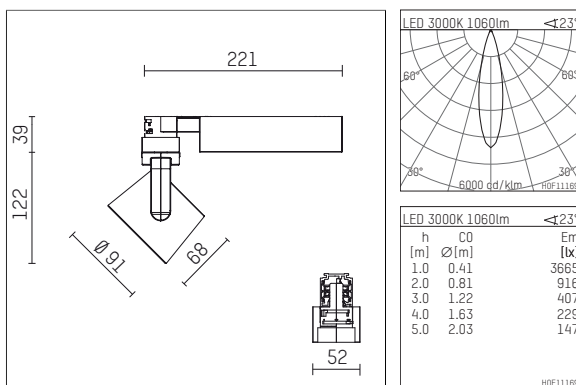

116 523 13 721 | schwarz

lo.nely 2
Strahler
LED | 14 W 3000 K

- Strahler lo.nely 2
- mit 3-Phasen-Universaladapter
- für Hoffmeister control.x Stromschienen
- Phasenwahl bei eingesetztem Adapter möglich
- passives Thermomanagement
- mit LED 1200 lm
- Farbtemperatur: 3000 K
- Farbwiedergabeindex: CRI >90
- L90 / B10 (50.000h)
- SDCM < 2
- Leuchtenlichtstrom: 1060 lm
- Systemleistung: 14 W
- Lichtausbeute: 75,7 lm/W
- rotationssymmetrische Lichtverteilung, medium
- Ausstrahlungswinkel: 25 °
- im Adapter integriertes LED-Betriebsgerät, elektronisch (POTI), 220-240 V, 0/50/60 Hz
- Amplitudendimmung
- Drehpotentiometer im Adapter integriert
- Dimmbereich: 100-0,1 %
- Gehäuse aus Aluminium-Druckguss
- Adapter aus Thermoplast, glasfaserverstärkt
- Sicherheitsglas, klar
- *UNDEFINED TEXT*
- Länge: 221 mm, Breite: 52 mm, Höhe: 122 mm
- 360° drehbar, 95° schwenkbar, fixierbar
- Gewicht: 1,1 kg
- Schutzart: IP20
- Schutzklasse I
- 5 Jahre Hoffmeister Garantie
- Made in Germany
- maximale Umgebungstemperatur: 35 ° C
- Prüfzeichen: gefertigt nach DIN VDE 0711 / EN 60598, CE
- Farbe: schwarz
- 116 523 13 721

- Übersicht des Zubehörs auf der/ den Folgeseite/ n

116 523 13 721
Zubehör

Optionales Zubehör

Typ	Abmessungen in mm	Artikelnummer	Abb.-Nr.
Blendklappen für Strahler gin.a, gin.o und lo.nely Größe 2		103438	01
Aufnahmering geeignet zur Aufnahme von Zubehör für Strahler gin.a, gin.o und lo.nely Größe 2		103447	02
Vorsatzblende geeignet zur Aufnahme von Zubehör für Strahler gin.a, gin.o und lo.nely Größe 2		103444	03
Vorsatzblende mit Kreuzraster geeignet zur Aufnahme von Zubehör für Strahler gin.a, gin.o und lo.nely Größe 2		103441	04
Schute geeignet zur Aufnahme von Zubehör für Strahler gin.a, gin.o und lo.nely Größe 2		104750	05