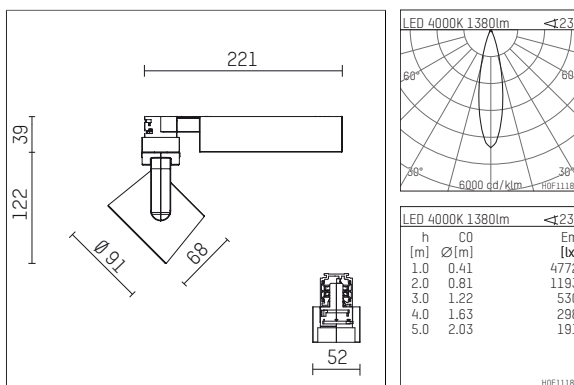

116 523 14 721 | schwarz

lo.nely 2

Strahler

LED | 14 W 4000 K

- Strahler lo.nely 2
- mit 3-Phasen-Universaladapter
- für Hoffmeister control.x Stromschienen
- Phasenwahl bei eingesetztem Adapter möglich
- passives Thermomanagement
- mit LED 1560 lm
- Farbtemperatur: 4000 K
- Farbwiedergabeindex: CRI >80
- L90 / B10 (50.000h)
- SDCM < 2
- Leuchtenlichtstrom: 1380 lm
- Systemleistung: 14 W
- Lichtausbeute: 98,6 lm/W
- rotationssymmetrische Lichtverteilung, medium
- Ausstrahlungswinkel: 25 °
- im Adapter integriertes LED-Betriebsgerät, elektronisch (POTI), 220-240 V, 0/50/60 Hz
- Amplitudendimmung
- Drehpotentiometer im Adapter integriert
- Dimmbereich: 100-0,1 %
- Gehäuse aus Aluminium-Druckguss
- Adapter aus Thermoplast, glasfaserverstärkt
- Sicherheitsglas, klar
- *UNDEFINED TEXT*
- Länge: 221 mm, Breite: 52 mm, Höhe: 122 mm
- 360° drehbar, 95° schwenkbar, fixierbar
- Gewicht: 1,1 kg
- Schutzart: IP20
- Schutzklasse I
- 5 Jahre Hoffmeister Garantie
- Made in Germany
- maximale Umgebungstemperatur: 35 ° C
- Prüfzeichen: gefertigt nach DIN VDE 0711 / EN 60598, CE
- Farbe: schwarz
- 116 523 14 721

- Übersicht des Zubehörs auf der/ den Folgeseite/ n

116 523 14 721
Zubehör

Optionales Zubehör

Typ	Abmessungen in mm	Artikelnummer	Abb.-Nr.
Blendklappen für Strahler gin.a, gin.o und lo.nely Größe 2		103438	01
Aufnahmering geeignet zur Aufnahme von Zubehör für Strahler gin.a, gin.o und lo.nely Größe 2		103447	02
Vorsatzblende geeignet zur Aufnahme von Zubehör für Strahler gin.a, gin.o und lo.nely Größe 2		103444	03
Vorsatzblende mit Kreuzraster geeignet zur Aufnahme von Zubehör für Strahler gin.a, gin.o und lo.nely Größe 2		103441	04
Schute geeignet zur Aufnahme von Zubehör für Strahler gin.a, gin.o und lo.nely Größe 2		104750	05