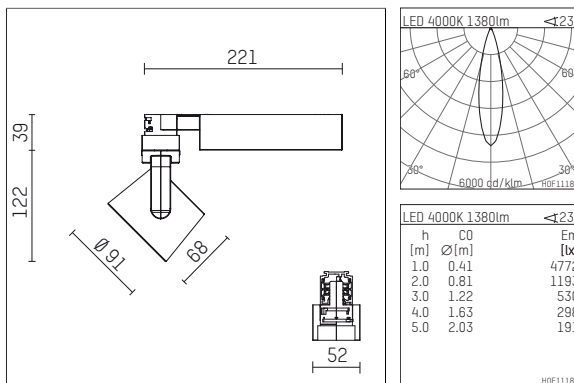

116 523 14 906 | silber

lo.nely 2

Strahler

LED | 14 W 4000 K

- Strahler lo.nely 2
- mit 3-Phasen-Universaladapter
- für Hoffmeister control.x Stromschienen
- Phasenwahl bei eingesetztem Adapter möglich
- passives Thermomanagement
- mit LED 1560 lm
- Farbtemperatur: 4000 K
- Farbwiedergabeindex: CRI >80
- L90 / B10 (50.000h)
- SDCM < 2
- Leuchtenlichtstrom: 1380 lm
- Systemleistung: 14 W
- Lichtausbeute: 98,6 lm/W
- rotationssymmetrische Lichtverteilung, medium
- Ausstrahlungswinkel: 25 °
- im Adapter integriertes LED-Betriebsgerät, elektronisch (POTI), 220-240 V, 0/50/60 Hz
- Amplitudendimmung
- Drehpotentiometer im Adapter integriert
- Dimmbereich: 100-0,1 %
- Gehäuse aus Aluminium-Druckguss
- Adapter aus Thermoplast, glasfaserverstärkt
- Sicherheitsglas, klar
- *UNDEFINED TEXT*
- Länge: 221 mm, Breite: 52 mm, Höhe: 122 mm
- 360° drehbar, 95° schwenkbar, fixierbar
- Gewicht: 1,1 kg
- Schutzart: IP20
- Schutzklasse I
- 5 Jahre Hoffmeister Garantie
- Made in Germany
- maximale Umgebungstemperatur: 35 ° C
- Prüfzeichen: gefertigt nach DIN VDE 0711 / EN 60598, CE
- Farbe: silber
- 116 523 14 906

- Übersicht des Zubehörs auf der/ den Folgeseite/ n

116 523 14 906
Zubehör

Optionales Zubehör

Typ	Abmessungen in mm	Artikelnummer	Abb.-Nr.
Blendklappen für Strahler gin.a, gin.o und lo.nely Größe 2		103438	01
Aufnahmering geeignet zur Aufnahme von Zubehör für Strahler gin.a, gin.o und lo.nely Größe 2		103445	02
Vorsatzblende geeignet zur Aufnahme von Zubehör für Strahler gin.a, gin.o und lo.nely Größe 2		103442	03
Vorsatzblende mit Kreuzraster geeignet zur Aufnahme von Zubehör für Strahler gin.a, gin.o und lo.nely Größe 2		103439	04
Schute geeignet zur Aufnahme von Zubehör für Strahler gin.a, gin.o und lo.nely Größe 2		104748	05