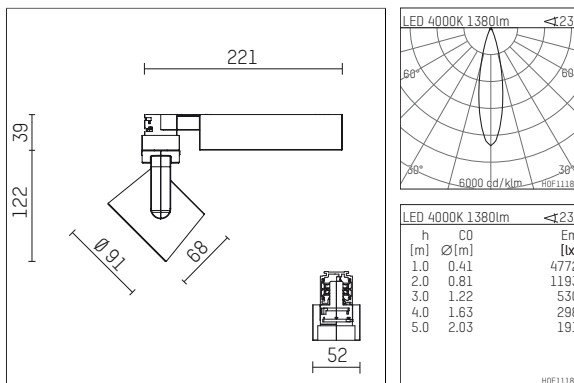

116 523 14 910 | weiß

lo.nely 2
Strahler
LED | 14 W 4000 K

- Strahler lo.nely 2
- mit 3-Phasen-Universaladapter
- für Hoffmeister control.x Stromschienen
- Phasenwahl bei eingesetztem Adapter möglich
- passives Thermomanagement
- mit LED 1560 lm
- Farbtemperatur: 4000 K
- Farbwiedergabeindex: CRI >80
- L90 / B10 (50.000h)
- SDCM < 2
- Leuchtenlichtstrom: 1380 lm
- Systemleistung: 14 W
- Lichtausbeute: 98,6 lm/W
- rotationssymmetrische Lichtverteilung, medium
- Ausstrahlungswinkel: 25 °
- im Adapter integriertes LED-Betriebsgerät, elektronisch (POTI), 220-240 V, 0/50/60 Hz
- Amplitudendimmung
- Drehpotentiometer im Adapter integriert
- Dimmbereich: 100-0,1 %
- Gehäuse aus Aluminium-Druckguss
- Adapter aus Thermoplast, glasfaserverstärkt
- Sicherheitsglas, klar
- *UNDEFINED TEXT*
- Länge: 221 mm, Breite: 52 mm, Höhe: 122 mm
- 360° drehbar, 95° schwenkbar, fixierbar
- Gewicht: 1,1 kg
- Schutzart: IP20
- Schutzklasse I
- 5 Jahre Hoffmeister Garantie
- Made in Germany
- maximale Umgebungstemperatur: 35 ° C
- Prüfzeichen: gefertigt nach DIN VDE 0711 / EN 60598, CE
- Farbe: weiß (RAL9016)
- 116 523 14 910

- Übersicht des Zubehörs auf der/ den Folgeseite/ n

116 523 14 910
Zubehör

Optionales Zubehör

Typ	Abmessungen in mm	Artikelnummer	Abb.-Nr.
Blendklappen für Strahler gin.a, gin.o und lo.nely Größe 2		103438	01
Aufnahmering geeignet zur Aufnahme von Zubehör für Strahler gin.a, gin.o und lo.nely Größe 2		103446	02
Vorsatzblende geeignet zur Aufnahme von Zubehör für Strahler gin.a, gin.o und lo.nely Größe 2		103443	03
Vorsatzblende mit Kreuzraster geeignet zur Aufnahme von Zubehör für Strahler gin.a, gin.o und lo.nely Größe 2		103440	04
Schute geeignet zur Aufnahme von Zubehör für Strahler gin.a, gin.o und lo.nely Größe 2		104749	05