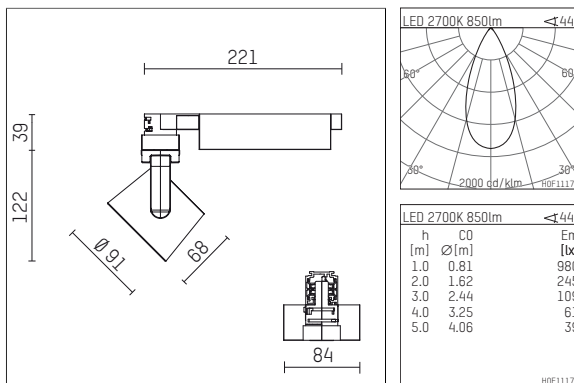

116 524 02 721 D | schwarz

lo.nely 2
Strahler
LED | 14 W 2700 K

- Strahler lo.nely 2
- mit 3-Phasen-DALI-Adapter
- für Hoffmeister control.x Stromschienen
- Phasenwahl bei eingesetztem Adapter möglich
- passives Thermomanagement
- mit LED 1060 lm
- Farbtemperatur: 2700 K
- Farbwiedergabeindex: CRI >90
- L90 / B10 (50.000h)
- SDCM < 2
- Leuchtenlichtstrom: 850 lm
- Systemleistung: 14 W
- Lichtausbeute: 60,7 lm/W
- rotationssymmetrische Lichtverteilung, flood
- Ausstrahlungswinkel: 45 °
- im Adapter integriertes LED-Betriebsgerät, elektronisch (DALI), 220-240 V, 0/50/60 Hz
- Amplitudendimmung
- Dimmbereich: 100-1 %
- Gehäuse aus Aluminium-Druckguss
- Adapter aus Thermoplast, glasfaserverstärkt
- Microprismenfilter mit sehr hohem Lichttransmissionsgrad
- *UNDEFINED TEXT*
- Länge: 221 mm, Breite: 84 mm, Höhe: 122 mm
- 360° drehbar, 95° schwenkbar, fixierbar
- Gewicht: 1,1 kg
- Schutzart: IP20
- Schutzklasse I
- 5 Jahre Hoffmeister Garantie
- Made in Germany
- maximale Umgebungstemperatur: 35 ° C
- Prüfzeichen: gefertigt nach DIN VDE 0711 / EN 60598, CE
- Farbe: schwarz
- 116 524 02 721 D

- Übersicht des Zubehörs auf der/ den Folgeseite/ n

116 524 02 721 D
Zubehör

Optionales Zubehör

Typ	Abmessungen in mm	Artikelnummer	Abb.-Nr.
Blendklappen für Strahler gin.a, gin.o und lo.nely Größe 2		103438	01
Aufnahmering geeignet zur Aufnahme von Zubehör für Strahler gin.a, gin.o und lo.nely Größe 2		103447	02
Vorsatzblende geeignet zur Aufnahme von Zubehör für Strahler gin.a, gin.o und lo.nely Größe 2		103444	03
Vorsatzblende mit Kreuzraster geeignet zur Aufnahme von Zubehör für Strahler gin.a, gin.o und lo.nely Größe 2		103441	04
Schute geeignet zur Aufnahme von Zubehör für Strahler gin.a, gin.o und lo.nely Größe 2		104750	05