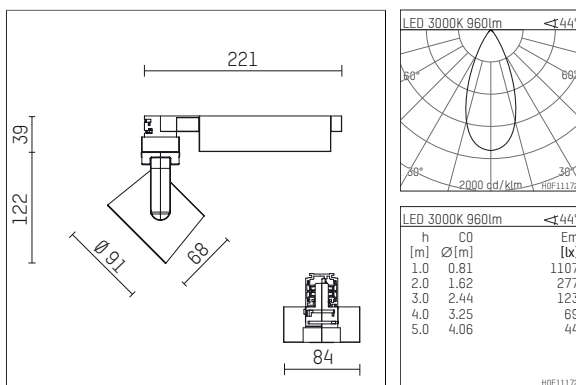

116 524 03 910 D | weiß

lo.nely 2

Strahler

LED | 14 W 3000 K

- Strahler lo.nely 2
- mit 3-Phasen-DALI-Adapter
- für Hoffmeister control.x Stromschienen
- Phasenwahl bei eingesetztem Adapter möglich
- passives Thermomanagement
- mit LED 1200 lm
- Farbtemperatur: 3000 K
- Farbwiedergabeindex: CRI >90
- L90 / B10 (50.000h)
- SDCM < 2
- Leuchtenlichtstrom: 960 lm
- Systemleistung: 14 W
- Lichtausbeute: 68,6 lm/W
- rotationssymmetrische Lichtverteilung, flood
- Ausstrahlungswinkel: 45 °
- im Adapter integriertes LED-Betriebsgerät, elektronisch (DALI), 220-240 V, 0/50/60 Hz
- Amplitudendimmung
- Dimmbereich: 100-1 %
- Gehäuse aus Aluminium-Druckguss
- Adapter aus Thermoplast, glasfaserverstärkt
- Microprismenfilter mit sehr hohem Lichttransmissionsgrad
- *UNDEFINED TEXT*
- Länge: 221 mm, Breite: 84 mm, Höhe: 122 mm
- 360° drehbar, 95° schwenkbar, fixierbar
- Gewicht: 1,1 kg
- Schutzart: IP20
- Schutzklasse I
- 5 Jahre Hoffmeister Garantie
- Made in Germany
- maximale Umgebungstemperatur: 35 ° C
- Prüfzeichen: gefertigt nach DIN VDE 0711 / EN 60598, CE
- Farbe: weiß (RAL9016)
- 116 524 03 910 D

- Übersicht des Zubehörs auf der/ den Folgeseite/ n

116 524 03 910 D
Zubehör

Optionales Zubehör

Typ	Abmessungen in mm	Artikelnummer	Abb.-Nr.
Blendklappen für Strahler gin.a, gin.o und lo.nely Größe 2		103438	01
Aufnahmering geeignet zur Aufnahme von Zubehör für Strahler gin.a, gin.o und lo.nely Größe 2		103446	02
Vorsatzblende geeignet zur Aufnahme von Zubehör für Strahler gin.a, gin.o und lo.nely Größe 2		103443	03
Vorsatzblende mit Kreuzraster geeignet zur Aufnahme von Zubehör für Strahler gin.a, gin.o und lo.nely Größe 2		103440	04
Schute geeignet zur Aufnahme von Zubehör für Strahler gin.a, gin.o und lo.nely Größe 2		104749	05