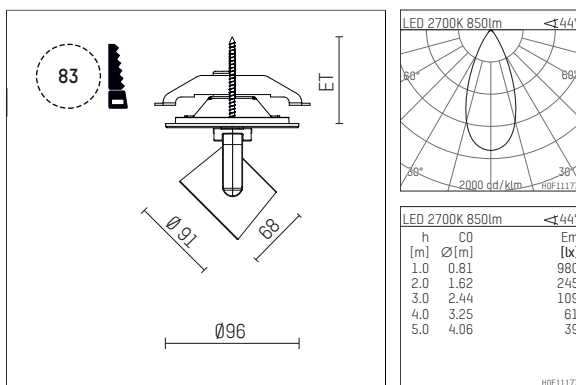

11652412 721-PA | schwarz

lo.nely 2

Strahler

LED | 14 W 2700 K

- Strahler lo.nely 2
- mit Einbau-Punktauslass
- für Einbau in Decke oder Wand
- passives Thermomanagement
- mit LED 1060 lm
- Farbtemperatur: 2700 K
- Farbwiedergabeindex: CRI >90
- L90 / B10 (50.000h)
- SDCM < 2
- Leuchtenlichtstrom: 850 lm
- Systemleistung: 14 W
- Lichtausbeute: 60,7 lm/W
- rotationssymmetrische Lichtverteilung, flood
- Ausstrahlungswinkel: 45 °
- mit externem LED-Betriebsgerät, elektronisch, 220-240 V, 50/60 Hz
- Betrieb mit externen Dimmern möglich (Phasenabschnitt und Phasenanschnitt)
- Netzanschluss: Anschlussleitung mit Steckverbindung 2x5x2,5 mm², Länge: 360 mm
- Gehäuse aus Aluminium-Druckguss
- Microprismenfilter mit sehr hohem Lichttransmissionsgrad
- Deckenplatte aus Aluminium-Druckguss
- *UNDEFINED TEXT*
- Durchmesser: 96 mm, Einbaudurchmesser: 83 mm
- Einbautiefe: 63 mm, Deckenstärke: 1-45 mm
- 360° drehbar, 95° schwenkbar, fixierbar
- Gewicht: 1,3 kg
- Schutzart: IP20
- Schutzklasse I
- 5 Jahre Hoffmeister Garantie
- Made in Germany
- maximale Umgebungstemperatur: 35 ° C
- Prüfzeichen: gefertigt nach DIN VDE 0711 / EN 60598, CE
- Farbe: schwarz
- 11652412 721-PA