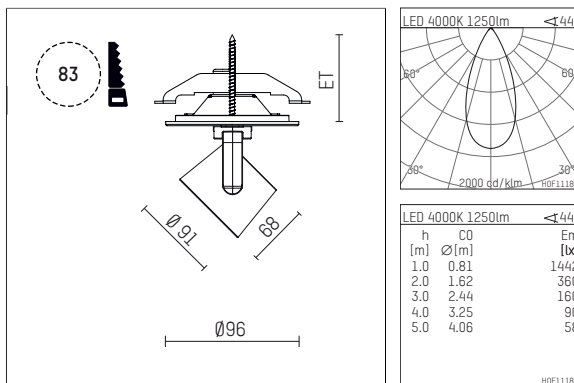

## 11652414 906-PA | silber

lo.nely 2

Strahler

LED | 14 W 4000 K

- Strahler lo.nely 2
- mit Einbau-Punktauslass
- für Einbau in Decke oder Wand
- passives Thermomanagement
- mit LED 1560 lm
- Farbtemperatur: 4000 K
- Farbwiedergabeindex: CRI >80
- L90 / B10 (50.000h)
- SDCM < 2
- Leuchtenlichtstrom: 1250 lm
- Systemleistung: 14 W
- Lichtausbeute: 89,3 lm/W
- rotationssymmetrische Lichtverteilung, flood
- Ausstrahlungswinkel:  $45^\circ$
- mit externem LED-Betriebsgerät, elektronisch, 220-240 V, 50/60 Hz
- Betrieb mit externen Dimmern möglich (Phasenabschnitt und Phasenanschnitt)
- Netzanschluss: Anschlussleitung mit Steckverbindung 2x5x2,5 mm<sup>2</sup>, Länge: 360 mm
- Gehäuse aus Aluminium-Druckguss
- Microprismenfilter mit sehr hohem Lichttransmissionsgrad
- Deckenplatte aus Aluminium-Druckguss
- \*UNDEFINED TEXT\*
- Durchmesser: 96 mm, Einbaudurchmesser: 83 mm
- Einbautiefe: 63 mm, Deckenstärke: 1-45 mm
- 360° drehbar, 95° schwenkbar, fixierbar
- Gewicht: 1,3 kg
- Schutzart: IP20
- Schutzklasse I
- 5 Jahre Hoffmeister Garantie
- Made in Germany
- maximale Umgebungstemperatur: 35 ° C
- Prüfzeichen: gefertigt nach DIN VDE 0711 / EN 60598, CE
- Farbe: silber
- 11652414 906-PA

## Optionales Zubehör

Typ	Abmessungen in mm	Artikelnummer	Abb.-Nr.
Blendklappen für Strahler gin.a, gin.o und lo.nely Größe 2		103438	01
Aufnahmering geeignet zur Aufnahme von Zubehör für Strahler gin.a, gin.o und lo.nely Größe 2		103445	02
Vorsatzblende geeignet zur Aufnahme von Zubehör für Strahler gin.a, gin.o und lo.nely Größe 2		103442	03
Vorsatzblende mit Kreuzraster geeignet zur Aufnahme von Zubehör für Strahler gin.a, gin.o und lo.nely Größe 2		103439	04
Schute geeignet zur Aufnahme von Zubehör für Strahler gin.a, gin.o und lo.nely Größe 2		104748	05