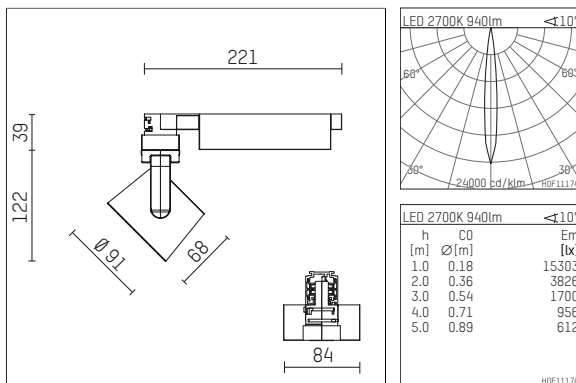

116 527 02 910 D | weiß

lo.nely 2

Strahler

LED | 14 W 2700 K

- Strahler lo.nely 2
- mit 3-Phasen-DALI-Adapter
- für Hoffmeister control.x Stromschienen
- Phasenwahl bei eingesetztem Adapter möglich
- passives Thermomanagement
- mit LED 1060 lm
- Farbtemperatur: 2700 K
- Farbwiedergabeindex: CRI >90
- L90 / B10 (50.000h)
- SDCM < 2
- Leuchtenlichtstrom: 940 lm
- Systemleistung: 14 W
- Lichtausbeute: 67,1 lm/W
- rotationssymmetrische Lichtverteilung, spot
- Ausstrahlungswinkel: 10 °
- im Adapter integriertes LED-Betriebsgerät, elektronisch (DALI), 220-240 V, 0/50/60 Hz
- Amplitudendimmung
- Dimmbereich: 100-1 %
- Gehäuse aus Aluminium-Druckguss
- Adapter aus Thermoplast, glasfaserverstärkt
- Sicherheitsglas, klar
- *UNDEFINED TEXT*
- Länge: 221 mm, Breite: 84 mm, Höhe: 122 mm
- 360° drehbar, 95° schwenkbar, fixierbar
- Gewicht: 1,1 kg
- Schutzart: IP20
- Schutzklasse I
- 5 Jahre Hoffmeister Garantie
- Made in Germany
- maximale Umgebungstemperatur: 35 ° C
- Prüfzeichen: gefertigt nach DIN VDE 0711 / EN 60598, CE
- Farbe: weiß (RAL9016)
- 116 527 02 910 D

- Übersicht des Zubehörs auf der/ den Folgeseite/ n

116 527 02 910 D
Zubehör

Optionales Zubehör

Typ	Abmessungen in mm	Artikelnummer	Abb.-Nr.
Blendklappen für Strahler gin.a, gin.o und lo.nely Größe 2		103438	01
Aufnahmering geeignet zur Aufnahme von Zubehör für Strahler gin.a, gin.o und lo.nely Größe 2		103446	02
Vorsatzblende geeignet zur Aufnahme von Zubehör für Strahler gin.a, gin.o und lo.nely Größe 2		103443	03
Vorsatzblende mit Kreuzraster geeignet zur Aufnahme von Zubehör für Strahler gin.a, gin.o und lo.nely Größe 2		103440	04
Schute geeignet zur Aufnahme von Zubehör für Strahler gin.a, gin.o und lo.nely Größe 2		104749	05