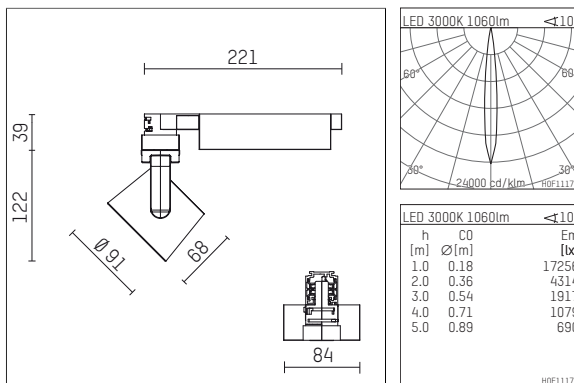

116 527 03 721 D | schwarz

lo.nely 2
Strahler
LED | 14 W 3000 K

- Strahler lo.nely 2
- mit 3-Phasen-DALI-Adapter
- für Hoffmeister control.x Stromschienen
- Phasenwahl bei eingesetztem Adapter möglich
- passives Thermomanagement
- mit LED 1200 lm
- Farbtemperatur: 3000 K
- Farbwiedergabeindex: CRI >90
- L90 / B10 (50.000h)
- SDCM < 2
- Leuchtenlichtstrom: 1060 lm
- Systemleistung: 14 W
- Lichtausbeute: 75,7 lm/W
- rotationssymmetrische Lichtverteilung, spot
- Ausstrahlungswinkel: 10 °
- im Adapter integriertes LED-Betriebsgerät, elektronisch (DALI), 220-240 V, 0/50/60 Hz
- Amplitudendimmung
- Dimmbereich: 100-1 %
- Gehäuse aus Aluminium-Druckguss
- Adapter aus Thermoplast, glasfaserverstärkt
- Sicherheitsglas, klar
- *UNDEFINED TEXT*
- Länge: 221 mm, Breite: 84 mm, Höhe: 122 mm
- 360° drehbar, 95° schwenkbar, fixierbar
- Gewicht: 1,1 kg
- Schutzart: IP20
- Schutzklasse I
- 5 Jahre Hoffmeister Garantie
- Made in Germany
- maximale Umgebungstemperatur: 35 ° C
- Prüfzeichen: gefertigt nach DIN VDE 0711 / EN 60598, CE
- Farbe: schwarz
- 116 527 03 721 D

- Übersicht des Zubehörs auf der/ den Folgeseite/ n

116 527 03 721 D
Zubehör

Optionales Zubehör

| Typ | Abmessungen in mm | Artikelnummer | Abb.-Nr. |
|---|-------------------|---------------|----------|
| Blendklappen für Strahler gin.a, gin.o und lo.nely Größe 2 | | 103438 | 01 |
| Aufnahmering geeignet zur Aufnahme von Zubehör für Strahler gin.a, gin.o und lo.nely Größe 2 | | 103447 | 02 |
| Vorsatzblende geeignet zur Aufnahme von Zubehör für Strahler gin.a, gin.o und lo.nely Größe 2 | | 103444 | 03 |
| Vorsatzblende mit Kreuzraster geeignet zur Aufnahme von Zubehör für Strahler gin.a, gin.o und lo.nely Größe 2 | | 103441 | 04 |
| Schute geeignet zur Aufnahme von Zubehör für Strahler gin.a, gin.o und lo.nely Größe 2 | | 104750 | 05 |