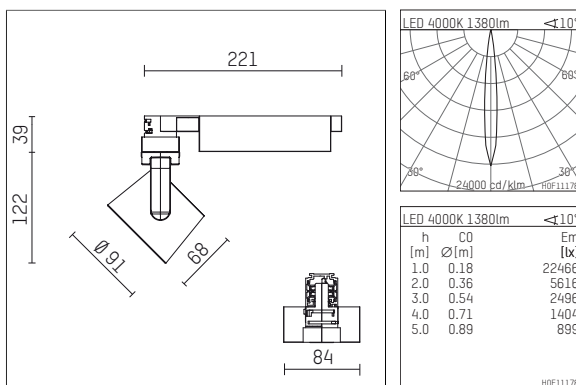

116 527 04 721 D | schwarz

lo.nely 2

Strahler

LED | 14 W 4000 K

- Strahler lo.nely 2
- mit 3-Phasen-DALI-Adapter
- für Hoffmeister control.x Stromschienen
- Phasenwahl bei eingesetztem Adapter möglich
- passives Thermomanagement
- mit LED 1560 lm
- Farbtemperatur: 4000 K
- Farbwiedergabeindex: CRI >80
- L90 / B10 (50.000h)
- SDCM < 2
- Leuchtenlichtstrom: 1380 lm
- Systemleistung: 14 W
- Lichtausbeute: 98,6 lm/W
- rotationssymmetrische Lichtverteilung, spot
- Ausstrahlungswinkel: 10 °
- im Adapter integriertes LED-Betriebsgerät, elektronisch (DALI), 220-240 V, 0/50/60 Hz
- Amplitudendimmung
- Dimmbereich: 100-1 %
- Gehäuse aus Aluminium-Druckguss
- Adapter aus Thermoplast, glasfaserverstärkt
- Sicherheitsglas, klar
- *UNDEFINED TEXT*
- Länge: 221 mm, Breite: 84 mm, Höhe: 122 mm
- 360° drehbar, 95° schwenkbar, fixierbar
- Gewicht: 1,1 kg
- Schutzart: IP20
- Schutzklasse I
- 5 Jahre Hoffmeister Garantie
- Made in Germany
- maximale Umgebungstemperatur: 35 ° C
- Prüfzeichen: gefertigt nach DIN VDE 0711 / EN 60598, CE
- Farbe: schwarz
- 116 527 04 721 D

- Übersicht des Zubehörs auf der/ den Folgeseite/ n

116 527 04 721 D
Zubehör

Optionales Zubehör

Typ	Abmessungen in mm	Artikelnummer	Abb.-Nr.
Blendklappen für Strahler gin.a, gin.o und lo.nely Größe 2		103438	01
Aufnahmering geeignet zur Aufnahme von Zubehör für Strahler gin.a, gin.o und lo.nely Größe 2		103447	02
Vorsatzblende geeignet zur Aufnahme von Zubehör für Strahler gin.a, gin.o und lo.nely Größe 2		103444	03
Vorsatzblende mit Kreuzraster geeignet zur Aufnahme von Zubehör für Strahler gin.a, gin.o und lo.nely Größe 2		103441	04
Schute geeignet zur Aufnahme von Zubehör für Strahler gin.a, gin.o und lo.nely Größe 2		104750	05