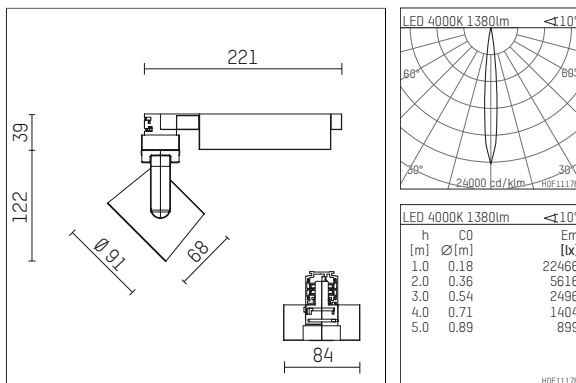

116 527 04 906 D | silber

lo.nely 2

Strahler

LED | 14 W 4000 K

- Strahler lo.nely 2
- mit 3-Phasen-DALI-Adapter
- für Hoffmeister control.x Stromschienen
- Phasenwahl bei eingesetztem Adapter möglich
- passives Thermomanagement
- mit LED 1560 lm
- Farbtemperatur: 4000 K
- Farbwiedergabeindex: CRI >80
- L90 / B10 (50.000h)
- SDCM < 2
- Leuchtenlichtstrom: 1380 lm
- Systemleistung: 14 W
- Lichtausbeute: 98,6 lm/W
- rotationssymmetrische Lichtverteilung, spot
- Ausstrahlungswinkel: 10 °
- im Adapter integriertes LED-Betriebsgerät, elektronisch (DALI), 220-240 V, 0/50/60 Hz
- Amplitudendimmung
- Dimmbereich: 100-1 %
- Gehäuse aus Aluminium-Druckguss
- Adapter aus Thermoplast, glasfaserverstärkt
- Sicherheitsglas, klar
- *UNDEFINED TEXT*
- Länge: 221 mm, Breite: 84 mm, Höhe: 122 mm
- 360° drehbar, 95° schwenkbar, fixierbar
- Gewicht: 1,1 kg
- Schutzart: IP20
- Schutzklasse I
- 5 Jahre Hoffmeister Garantie
- Made in Germany
- maximale Umgebungstemperatur: 35 ° C
- Prüfzeichen: gefertigt nach DIN VDE 0711 / EN 60598, CE
- Farbe: silber
- 116 527 04 906 D

- Übersicht des Zubehörs auf der/ den Folgeseite/ n

116 527 04 906 D
Zubehör

Optionales Zubehör

Typ	Abmessungen in mm	Artikelnummer	Abb.-Nr.
Blendklappen für Strahler gin.a, gin.o und lo.nely Größe 2		103438	01
Aufnahmering geeignet zur Aufnahme von Zubehör für Strahler gin.a, gin.o und lo.nely Größe 2		103445	02
Vorsatzblende geeignet zur Aufnahme von Zubehör für Strahler gin.a, gin.o und lo.nely Größe 2		103442	03
Vorsatzblende mit Kreuzraster geeignet zur Aufnahme von Zubehör für Strahler gin.a, gin.o und lo.nely Größe 2		103439	04
Schute geeignet zur Aufnahme von Zubehör für Strahler gin.a, gin.o und lo.nely Größe 2		104748	05