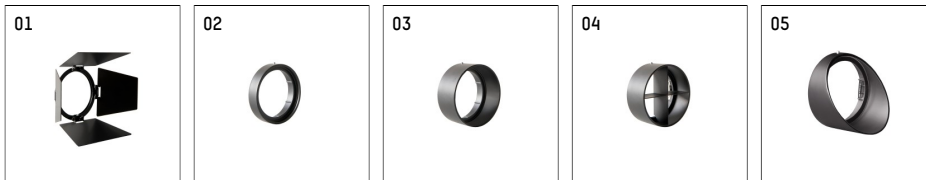

11652713 906-PA
Zubehör

Optionales Zubehör

Typ	Abmessungen in mm	Artikelnummer	Abb.-Nr.
Blendklappen für Strahler gin.a, gin.o und lo.nely Größe 2		103438	01
Aufnahmering geeignet zur Aufnahme von Zubehör für Strahler gin.a, gin.o und lo.nely Größe 2		103445	02
Vorsatzblende geeignet zur Aufnahme von Zubehör für Strahler gin.a, gin.o und lo.nely Größe 2		103442	03
Vorsatzblende mit Kreuzraster geeignet zur Aufnahme von Zubehör für Strahler gin.a, gin.o und lo.nely Größe 2		103439	04
Schute geeignet zur Aufnahme von Zubehör für Strahler gin.a, gin.o und lo.nely Größe 2		104748	05

Ergänzungen für optionales Zubehör

Typ	Abmessungen in mm	Artikelnummer	Abb.-Nr.
soft.shape Linse für Strahler gin.a, gin.o und lo.nely Größe 2	Ø: 74	104228	01
soft.spot Linse für Strahler gin.a, gin.o und lo.nely Größe 2	Ø: 74	103461	01
Skulpturenlinse für Strahler gin.a, gin.o und lo.nely Größe 2	Ø: 74	103460	02
Prismatikglas für Strahler gin.a, gin.o und lo.nely Größe 2	Ø: 74	104915	03
Wabenraster für Strahler gin.a, gin.o und lo.nely Größe 2		103448	04
Dichroitisches Konversionsfilterglas Tageslichtfilter, Konversion von 3000K zu 5000K für Strahler gin.a, gin.o und lo.nely Größe 2	Ø: 74	103459	05
Dichroitisches Konversionsfilterglas Neutralfilter, Konversion von 3000K zu 4000K für Strahler gin.a, gin.o und lo.nely Größe 2	Ø: 74	103458	06
Dichroitisches Konversionsfilterglas Warmtonfilter, Konversion von 3000K zu 2400K für Strahler gin.a, gin.o und lo.nely Größe 2	Ø: 74	103457	07