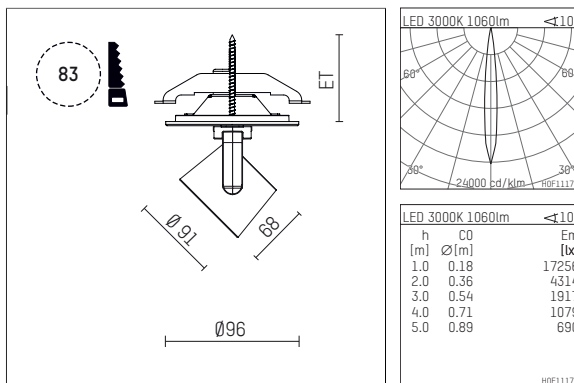

11652713 906-PA | silber

lo.nely 2
Strahler
LED | 14 W 3000 K

- Strahler lo.nely 2
- mit Einbau-Punktauslass
- für Einbau in Decke oder Wand
- passives Thermomanagement
- mit LED 1200 lm
- Farbtemperatur: 3000 K
- Farbwiedergabeindex: CRI >90
- L90 / B10 (50.000h)
- SDCM < 2
- Leuchtenlichtstrom: 1060 lm
- Systemleistung: 14 W
- Lichtausbeute: 75,7 lm/W
- rotationssymmetrische Lichtverteilung, spot
- Ausstrahlungswinkel: 10 °
- mit externem LED-Betriebsgerät, elektronisch, 220-240 V, 50/60 Hz
- Betrieb mit externen Dimmern möglich (Phasenabschnitt und Phasenanschnitt)
- Netzanschluss: Anschlussleitung mit Steckverbindung 2x5x2,5 mm², Länge: 360 mm
- Gehäuse aus Aluminium-Druckguss
- Sicherheitsglas, klar
- Deckenplatte aus Aluminium-Druckguss
- *UNDEFINED TEXT*
- Durchmesser: 96 mm, Einbaudurchmesser: 83 mm
- Einbautiefe: 63 mm, Deckenstärke: 1-45 mm
- 360° drehbar, 95° schwenkbar, fixierbar
- Gewicht: 1,3 kg
- Schutzart: IP20
- Schutzklasse I
- 5 Jahre Hoffmeister Garantie
- Made in Germany
- maximale Umgebungstemperatur: 35 ° C
- Prüfzeichen: gefertigt nach DIN VDE 0711 / EN 60598, CE
- Farbe: silber
- 11652713 906-PA

- Übersicht des Zubehörs auf der/ den Folgeseite/ n

11652713 906-PA
Zubehör

Optionales Zubehör

Typ	Abmessungen in mm	Artikelnummer	Abb.-Nr.
Blendklappen für Strahler gin.a, gin.o und lo.nely Größe 2		103438	01
Aufnahmering geeignet zur Aufnahme von Zubehör für Strahler gin.a, gin.o und lo.nely Größe 2		103445	02
Vorsatzblende geeignet zur Aufnahme von Zubehör für Strahler gin.a, gin.o und lo.nely Größe 2		103442	03
Vorsatzblende mit Kreuzraster geeignet zur Aufnahme von Zubehör für Strahler gin.a, gin.o und lo.nely Größe 2		103439	04
Schute geeignet zur Aufnahme von Zubehör für Strahler gin.a, gin.o und lo.nely Größe 2		104748	05