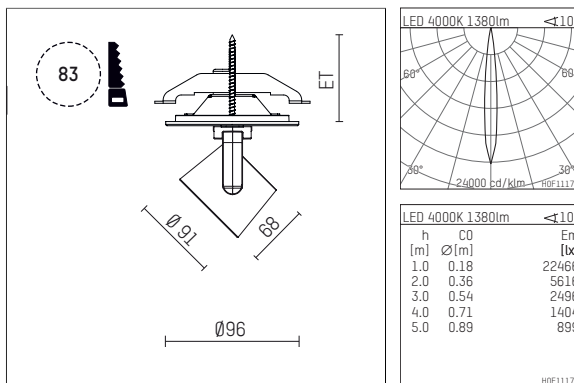

11652714 906-PA | silber

lo.nely 2
Strahler
LED | 14 W 4000 K

- Strahler lo.nely 2
- mit Einbau-Punktauslass
- für Einbau in Decke oder Wand
- passives Thermomanagement
- mit LED 1560 lm
- Farbtemperatur: 4000 K
- Farbwiedergabeindex: CRI >80
- L90 / B10 (50.000h)
- SDCM < 2
- Leuchtenlichtstrom: 1380 lm
- Systemleistung: 14 W
- Lichtausbeute: 98,6 lm/W
- rotationssymmetrische Lichtverteilung, spot
- Ausstrahlungswinkel: 10 °
- mit externem LED-Betriebsgerät, elektronisch, 220-240 V, 50/60 Hz
- Betrieb mit externen Dimmern möglich (Phasenabschnitt und Phasenanschnitt)
- Netzanschluss: Anschlussleitung mit Steckverbindung 2x5x2,5 mm², Länge: 360 mm
- Gehäuse aus Aluminium-Druckguss
- Sicherheitsglas, klar
- Deckenplatte aus Aluminium-Druckguss
- *UNDEFINED TEXT*
- Durchmesser: 96 mm, Einbaudurchmesser: 83 mm
- Einbautiefe: 63 mm, Deckenstärke: 1-45 mm
- 360° drehbar, 95° schwenkbar, fixierbar
- Gewicht: 1,3 kg
- Schutzart: IP20
- Schutzklasse I
- 5 Jahre Hoffmeister Garantie
- Made in Germany
- maximale Umgebungstemperatur: 35 ° C
- Prüfzeichen: gefertigt nach DIN VDE 0711 / EN 60598, CE
- Farbe: silber
- 11652714 906-PA

- Übersicht des Zubehörs auf der/ den Folgeseite/ n

11652714 906-PA
Zubehör

Optionales Zubehör

Typ	Abmessungen in mm	Artikelnummer	Abb.-Nr.
Blendklappen für Strahler gin.a, gin.o und lo.nely Größe 2		103438	01
Aufnahmering geeignet zur Aufnahme von Zubehör für Strahler gin.a, gin.o und lo.nely Größe 2		103445	02
Vorsatzblende geeignet zur Aufnahme von Zubehör für Strahler gin.a, gin.o und lo.nely Größe 2		103442	03
Vorsatzblende mit Kreuzraster geeignet zur Aufnahme von Zubehör für Strahler gin.a, gin.o und lo.nely Größe 2		103439	04
Schute geeignet zur Aufnahme von Zubehör für Strahler gin.a, gin.o und lo.nely Größe 2		104748	05