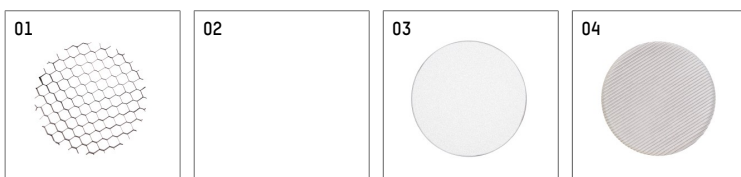

Ergänzungen für optionales Zubehör

Typ	Abmessungen in mm	Artikelnummer	Abb.-Nr.
Wabenraster für Strahler lo.nely Größe 4		116 578 00 000	01
Skulpturenlinse für Strahler lo.nely Größe 4	Ø: 146,5	116 571 00 000	02
soft.shape Linse für Strahler lo.nely Größe 4	Ø: 146,5	116 570 00 000	03
soft.spot Linse für Strahler lo.nely Größe 4	Ø: 146,5	116 574 00 000	03
Prismatikglas für Strahler lo.nely Größe 4	Ø: 146,5	116 573 00 000	04
wide flood Strukturglas für Strahler lo.nely Größe 4	Ø: 146,5	116 572 00 000	02