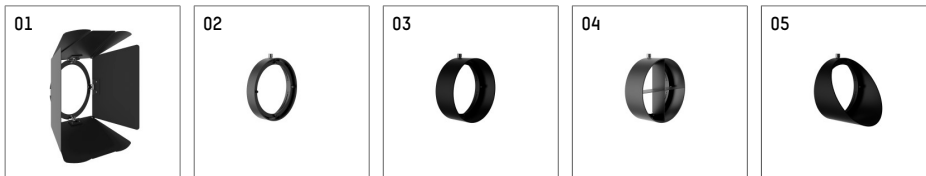

## 116 541 02 721 D | schwarz

lo.nely 4  
Strahler  
LED | 35 W 2700 K

- Strahler lo.nely 4
- mit 3-Phasen-DALI-Adapter
- für Hoffmeister control.x Stromschienen
- Phasenwahl bei eingesetztem Adapter möglich
- passives Thermomanagement
- mit LED 1900 lm
- Farbtemperatur: 2700 K
- Farbwiedergabeindex: CRI >90
- L90 / B10 (50.000h)
- SDCM < 3
- Leuchtenlichtstrom: 1430 lm
- Systemleistung: 35 W
- Lichtausbeute: 40,9 lm/W
- narrow spot
- Ausstrahlungswinkel:  $5^\circ$
- im Adapter integriertes LED-Betriebsgerät, elektronisch (DALI), 220-240 V, 0/50/60 Hz
- dimmbar
- Dimmbereich: 100-1 %
- Gehäuse aus Aluminium-Druckguss
- Adapter aus Thermoplast, glasfaserverstärkt
- Sicherheitsglas, klar
- \*UNDEFINED TEXT\*
- \*UNDEFINED TEXT\*
- Länge: 246 mm, Breite: 93 mm, Höhe: 232 mm
- 360° drehbar, 95° schwenkbar, fixierbar
- Gewicht: 2 kg
- Schutzart: IP20
- Schutzklasse I
- 5 Jahre Hoffmeister Garantie
- Made in Germany
- maximale Umgebungstemperatur:  $35^\circ\text{C}$
- Prüfzeichen: gefertigt nach DIN VDE 0711 / EN 60598, CE
- Farbe: schwarz
- 116 541 02 721 D

## Optionales Zubehör

Typ	Abmessungen in mm	Artikelnummer	Abb.-Nr.
Blendklappen, 8-Flügeltonn mit Aufnahmering 11656000721 (schwarz) für Strahler lo.nely Größe 4		116 564 00 721	01
Aufnahmering geeignet zur Aufnahme von Zubehör für Strahler lo.nely Größe 4		116 560 00 721	02
Vorsatzblende geeignet zur Aufnahme von Zubehör für Strahler lo.nely Größe 4		116 561 00 721	03
Vorsatzblende mit Kreuzraster geeignet zur Aufnahme von Zubehör für Strahler lo.nely Größe 4		116 562 00 721	04
Schute geeignet zur Aufnahme von Zubehör für Strahler lo.nely Größe 4		116 563 00 721	05