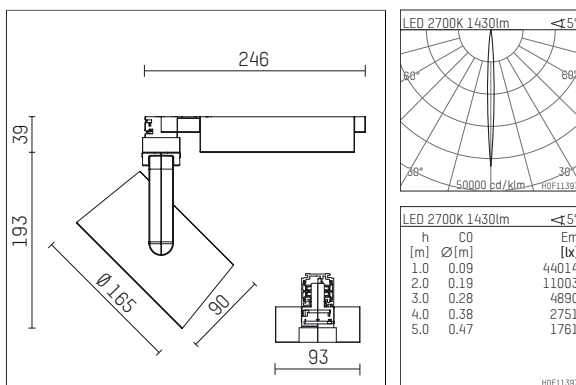

## 116 541 02 721 D | schwarz

lo.nely 4  
Strahler  
LED | 35 W 2700 K

- Strahler lo.nely 4
- mit 3-Phasen-DALI-Adapter
- für Hoffmeister control.x Stromschienen
- Phasenwahl bei eingesetztem Adapter möglich
- passives Thermomanagement
- mit LED 1900 lm
- Farbtemperatur: 2700 K
- Farbwiedergabeindex: CRI >90
- L90 / B10 (50.000h)
- SDCM < 3
- Leuchtenlichtstrom: 1430 lm
- Systemleistung: 35 W
- Lichtausbeute: 40,9 lm/W
- narrow spot
- Ausstrahlungswinkel:  $5^\circ$
- im Adapter integriertes LED-Betriebsgerät, elektronisch (DALI), 220-240 V, 0/50/60 Hz
- dimmbar
- Dimmbereich: 100-1 %
- Gehäuse aus Aluminium-Druckguss
- Adapter aus Thermoplast, glasfaserverstärkt
- Sicherheitsglas, klar
- \*UNDEFINED TEXT\*
- \*UNDEFINED TEXT\*
- Länge: 246 mm, Breite: 93 mm, Höhe: 232 mm
- 360° drehbar, 95° schwenkbar, fixierbar
- Gewicht: 2 kg
- Schutzart: IP20
- Schutzklasse I
- 5 Jahre Hoffmeister Garantie
- Made in Germany
- maximale Umgebungstemperatur:  $35^\circ\text{C}$
- Prüfzeichen: gefertigt nach DIN VDE 0711 / EN 60598, CE
- Farbe: schwarz
- 116 541 02 721 D

## Ergänzungen für optionales Zubehör

Typ	Abmessungen in mm	Artikelnummer	Abb.-Nr.
Wabenraster für Strahler lo.nely Größe 4		116 578 00 000	01
Skulpturenlinse für Strahler lo.nely Größe 4	Ø: 146,5	116 571 00 000	02
soft.shape Linse für Strahler lo.nely Größe 4	Ø: 146,5	116 570 00 000	03
soft.spot Linse für Strahler lo.nely Größe 4	Ø: 146,5	116 574 00 000	03
Prismatikglas für Strahler lo.nely Größe 4	Ø: 146,5	116 573 00 000	04
wide flood Strukturglas für Strahler lo.nely Größe 4	Ø: 146,5	116 572 00 000	02