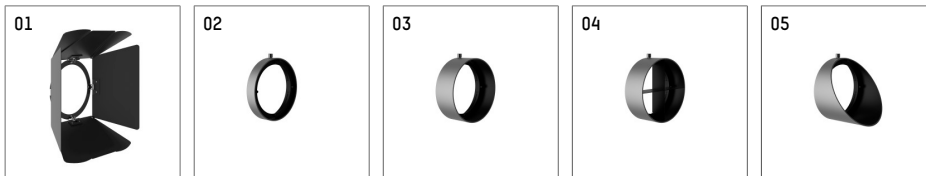

116 541 12 906 | silber

lo.nely 4
Strahler
LED | 35 W 2700 K

- Strahler lo.nely 4
- mit 3-Phasen-Universaladapter
- für Hoffmeister control.x Stromschienen
- Phasenwahl bei eingesetztem Adapter möglich
- passives Thermomanagement
- mit LED 1900 lm
- Farbtemperatur: 2700 K
- Farbwiedergabeindex: CRI >90
- L90 / B10 (50.000h)
- SDCM < 3
- Leuchtenlichtstrom: 1430 lm
- Systemleistung: 35 W
- Lichtausbeute: 40,9 lm/W
- narrow spot
- Ausstrahlungswinkel: 5 °
- im Adapter integriertes LED-Betriebsgerät, elektronisch (POTI), 220-240 V, 0/50/60 Hz
- Amplitudendimmung
- Drehpotentiometer im Adapter integriert
- Dimmbereich: 100-1 %
- Gehäuse aus Aluminium-Druckguss
- Adapter aus Thermoplast, glasfaserverstärkt
- Sicherheitsglas, klar
- *UNDEFINED TEXT*
- *UNDEFINED TEXT*
- Länge: 246 mm, Breite: 93 mm, Höhe: 232 mm
- 360° drehbar, 95° schwenkbar, fixierbar
- Gewicht: 2 kg
- Schutzart: IP20
- Schutzklasse I
- 5 Jahre Hoffmeister Garantie
- Made in Germany
- maximale Umgebungstemperatur: 35 ° C
- Prüfzeichen: gefertigt nach DIN VDE 0711 / EN 60598, CE
- Farbe: silber
- 116 541 12 906

- Übersicht des Zubehörs auf der/ den Folgeseite/ n

116 541 12 906
Zubehör

Optionales Zubehör

Typ	Abmessungen in mm	Artikelnummer	Abb.-Nr.
Blendklappen, 8-Flügeltonn mit Aufnahmering 11656000721 (schwarz) für Strahler lo.nely Größe 4		116 564 00 721	01
Aufnahmering geeignet zur Aufnahme von Zubehör für Strahler lo.nely Größe 4		116 560 00 906	02
Vorsatzblende geeignet zur Aufnahme von Zubehör für Strahler lo.nely Größe 4		116 561 00 906	03
Vorsatzblende mit Kreuzraster geeignet zur Aufnahme von Zubehör für Strahler lo.nely Größe 4		116 562 00 906	04
Schute geeignet zur Aufnahme von Zubehör für Strahler lo.nely Größe 4		116 563 00 906	05