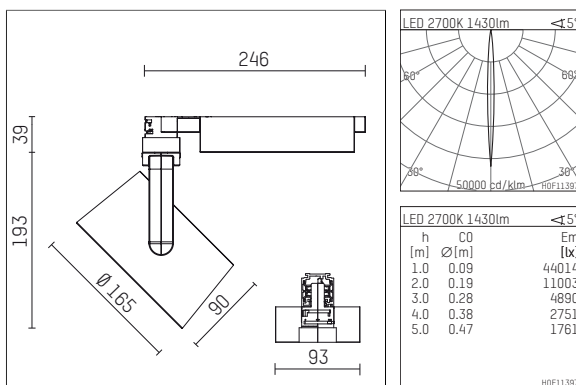

116 541 12 906 | silber

lo.nely 4
Strahler
LED | 35 W 2700 K

- Strahler lo.nely 4
- mit 3-Phasen-Universaladapter
- für Hoffmeister control.x Stromschienen
- Phasenwahl bei eingesetztem Adapter möglich
- passives Thermomanagement
- mit LED 1900 lm
- Farbtemperatur: 2700 K
- Farbwiedergabeindex: CRI >90
- L90 / B10 (50.000h)
- SDCM < 3
- Leuchtenlichtstrom: 1430 lm
- Systemleistung: 35 W
- Lichtausbeute: 40,9 lm/W
- narrow spot
- Ausstrahlungswinkel: 5 °
- im Adapter integriertes LED-Betriebsgerät, elektronisch (POTI), 220-240 V, 0/50/60 Hz
- Amplitudendimmung
- Drehpotentiometer im Adapter integriert
- Dimmbereich: 100-1 %
- Gehäuse aus Aluminium-Druckguss
- Adapter aus Thermoplast, glasfaserverstärkt
- Sicherheitsglas, klar
- *UNDEFINED TEXT*
- *UNDEFINED TEXT*
- Länge: 246 mm, Breite: 93 mm, Höhe: 232 mm
- 360° drehbar, 95° schwenkbar, fixierbar
- Gewicht: 2 kg
- Schutzart: IP20
- Schutzklasse I
- 5 Jahre Hoffmeister Garantie
- Made in Germany
- maximale Umgebungstemperatur: 35 ° C
- Prüfzeichen: gefertigt nach DIN VDE 0711 / EN 60598, CE
- Farbe: silber
- 116 541 12 906

Ergänzungen für optionales Zubehör

Typ	Abmessungen in mm	Artikelnummer	Abb.-Nr.
Wabenraster für Strahler lo.nely Größe 4		116 578 00 000	01
Skulpturenlinse für Strahler lo.nely Größe 4	Ø: 146,5	116 571 00 000	02
soft.shape Linse für Strahler lo.nely Größe 4	Ø: 146,5	116 570 00 000	03
soft.spot Linse für Strahler lo.nely Größe 4	Ø: 146,5	116 574 00 000	03
Prismatikglas für Strahler lo.nely Größe 4	Ø: 146,5	116 573 00 000	04
wide flood Strukturglas für Strahler lo.nely Größe 4	Ø: 146,5	116 572 00 000	02