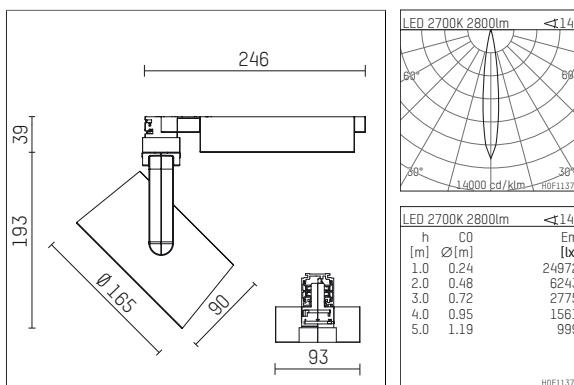

116 542 02 721 D | schwarz

lo.nely 4

Strahler

LED | 55 W 2700 K

- Strahler lo.nely 4
- mit 3-Phasen-DALI-Adapter
- für Hoffmeister control.x Stromschienen
- Phasenwahl bei eingesetztem Adapter möglich
- passives Thermomanagement
- mit LED 3300 lm
- Farbtemperatur: 2700 K
- Farbwiedergabeindex: CRI >90
- L90 / B10 (50.000h)
- SDCM < 3
- Leuchtenlichtstrom: 2800 lm
- Systemleistung: 55 W
- Lichtausbeute: 50,9 lm/W
- spot
- Ausstrahlungswinkel: 15 °
- im Adapter integriertes LED-Betriebsgerät, elektronisch (DALI), 220-240 V, 0/50/60 Hz
- LED-Platine temperaturüberwacht (NTC)
- Amplitudendimmung
- Dimmbereich: 100-1 %
- Gehäuse aus Aluminium-Druckguss
- Adapter aus Thermoplast, glasfaserverstärkt
- Microprismenfilter mit sehr hohem Lichttransmissionsgrad
- *UNDEFINED TEXT*
- *UNDEFINED TEXT*
- Länge: 246 mm, Breite: 93 mm, Höhe: 232 mm
- 360° drehbar, 95° schwenkbar, fixierbar
- Gewicht: 2,15 kg
- Schutzart: IP20
- Schutzklasse I
- 5 Jahre Hoffmeister Garantie
- Made in Germany
- maximale Umgebungstemperatur: 35 ° C
- Prüfzeichen: gefertigt nach DIN VDE 0711 / EN 60598, CE
- Farbe: schwarz
- 116 542 02 721 D

Ergänzungen für optionales Zubehör

Typ	Abmessungen in mm	Artikelnummer	Abb.-Nr.
Wabenraster für Strahler lo.nely Größe 4		116 578 00 000	01
Skulpturenlinse für Strahler lo.nely Größe 4	Ø: 146,5	116 571 00 000	02
soft.shape Linse für Strahler lo.nely Größe 4	Ø: 146,5	116 570 00 000	03
soft.spot Linse für Strahler lo.nely Größe 4	Ø: 146,5	116 574 00 000	03
Prismatikglas für Strahler lo.nely Größe 4	Ø: 146,5	116 573 00 000	04
wide flood Strukturglas für Strahler lo.nely Größe 4	Ø: 146,5	116 572 00 000	02