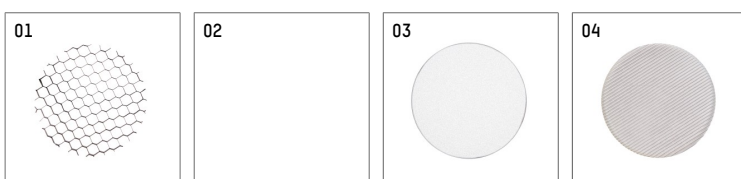

- Übersicht des Zubehörs auf der/ den Folgeseite/ n

116 542 02 721 D
Zubehör

Optionales Zubehör

Typ	Abmessungen in mm	Artikelnummer	Abb.-Nr.
Blendklappen, 8-Flügelrot mit Aufnahmering 11656000721 (schwarz) für Strahler lo.nely Größe 4		116 564 00 721	01
Aufnahmering geeignet zur Aufnahme von Zubehör für Strahler lo.nely Größe 4		116 560 00 721	02
Vorsatzblende geeignet zur Aufnahme von Zubehör für Strahler lo.nely Größe 4		116 561 00 721	03
Vorsatzblende mit Kreuzraster geeignet zur Aufnahme von Zubehör für Strahler lo.nely Größe 4		116 562 00 721	04
Schute geeignet zur Aufnahme von Zubehör für Strahler lo.nely Größe 4		116 563 00 721	05

Ergänzungen für optionales Zubehör

Typ	Abmessungen in mm	Artikelnummer	Abb.-Nr.
Wabenraster für Strahler lo.nely Größe 4		116 578 00 000	01
Skulpturenlinse für Strahler lo.nely Größe 4	Ø: 146,5	116 571 00 000	02
soft.shape Linse für Strahler lo.nely Größe 4	Ø: 146,5	116 570 00 000	03
soft.spot Linse für Strahler lo.nely Größe 4	Ø: 146,5	116 574 00 000	03
Prismatikglas für Strahler lo.nely Größe 4	Ø: 146,5	116 573 00 000	04
wide flood Strukturglas für Strahler lo.nely Größe 4	Ø: 146,5	116 572 00 000	02