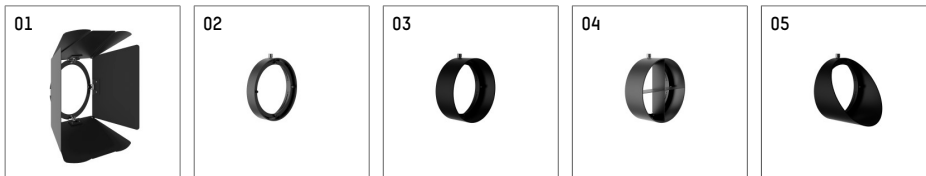

116 542 02 721 D | schwarz

lo.nely 4

Strahler

LED | 55 W 2700 K

- Strahler lo.nely 4
- mit 3-Phasen-DALI-Adapter
- für Hoffmeister control.x Stromschienen
- Phasenwahl bei eingesetztem Adapter möglich
- passives Thermomanagement
- mit LED 3300 lm
- Farbtemperatur: 2700 K
- Farbwiedergabeindex: CRI >90
- L90 / B10 (50.000h)
- SDCM < 3
- Leuchtenlichtstrom: 2800 lm
- Systemleistung: 55 W
- Lichtausbeute: 50,9 lm/W
- spot
- Ausstrahlungswinkel: 15 °
- im Adapter integriertes LED-Betriebsgerät, elektronisch (DALI), 220-240 V, 0/50/60 Hz
- LED-Platine temperaturüberwacht (NTC)
- Amplitudendimmung
- Dimmbereich: 100-1 %
- Gehäuse aus Aluminium-Druckguss
- Adapter aus Thermoplast, glasfaserverstärkt
- Microprismenfilter mit sehr hohem Lichttransmissionsgrad
- *UNDEFINED TEXT*
- *UNDEFINED TEXT*
- Länge: 246 mm, Breite: 93 mm, Höhe: 232 mm
- 360° drehbar, 95° schwenkbar, fixierbar
- Gewicht: 2,15 kg
- Schutzart: IP20
- Schutzklasse I
- 5 Jahre Hoffmeister Garantie
- Made in Germany
- maximale Umgebungstemperatur: 35 ° C
- Prüfzeichen: gefertigt nach DIN VDE 0711 / EN 60598, CE
- Farbe: schwarz
- 116 542 02 721 D

- Übersicht des Zubehörs auf der/ den Folgeseite/ n

116 542 02 721 D
Zubehör

Optionales Zubehör

Typ	Abmessungen in mm	Artikelnummer	Abb.-Nr.
Blendklappen, 8-Flügelrot mit Aufnahmering 11656000721 (schwarz) für Strahler lo.nely Größe 4		116 564 00 721	01
Aufnahmering geeignet zur Aufnahme von Zubehör für Strahler lo.nely Größe 4		116 560 00 721	02
Vorsatzblende geeignet zur Aufnahme von Zubehör für Strahler lo.nely Größe 4		116 561 00 721	03
Vorsatzblende mit Kreuzraster geeignet zur Aufnahme von Zubehör für Strahler lo.nely Größe 4		116 562 00 721	04
Schute geeignet zur Aufnahme von Zubehör für Strahler lo.nely Größe 4		116 563 00 721	05