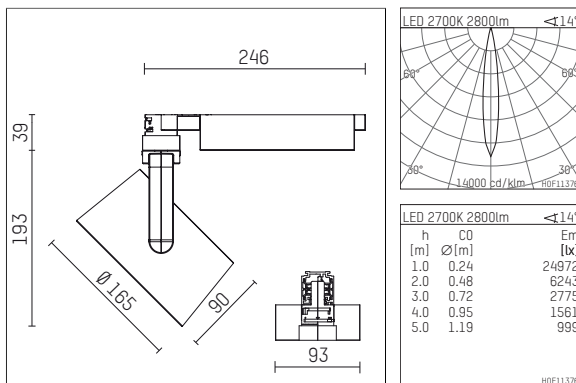

116 542 02 906 D | silber

lo.nely 4
Strahler
LED | 55 W 2700 K

- Strahler lo.nely 4
- mit 3-Phasen-DALI-Adapter
- für Hoffmeister control.x Stromschienen
- Phasenwahl bei eingesetztem Adapter möglich
- passives Thermomanagement
- mit LED 3300 lm
- Farbtemperatur: 2700 K
- Farbwiedergabeindex: CRI >90
- L90 / B10 (50.000h)
- SDCM < 3
- Leuchtenlichtstrom: 2800 lm
- Systemleistung: 55 W
- Lichtausbeute: 50,9 lm/W
- spot
- Ausstrahlungswinkel: 15 °
- im Adapter integriertes LED-Betriebsgerät, elektronisch (DALI), 220-240 V, 0/50/60 Hz
- LED-Platine temperaturüberwacht (NTC)
- Amplitudendimmung
- Dimmbereich: 100-1 %
- Gehäuse aus Aluminium-Druckguss
- Adapter aus Thermoplast, glasfaserverstärkt
- Microprismenfilter mit sehr hohem Lichttransmissionsgrad
- *UNDEFINED TEXT*
- *UNDEFINED TEXT*
- Länge: 246 mm, Breite: 93 mm, Höhe: 232 mm
- 360° drehbar, 95° schwenkbar, fixierbar
- Gewicht: 2,15 kg
- Schutzart: IP20
- Schutzklasse I
- 5 Jahre Hoffmeister Garantie
- Made in Germany
- maximale Umgebungstemperatur: 35 ° C
- Prüfzeichen: gefertigt nach DIN VDE 0711 / EN 60598, CE
- Farbe: silber
- 116 542 02 906 D

Ergänzungen für optionales Zubehör

Typ	Abmessungen in mm	Artikelnummer	Abb.-Nr.
Wabenraster für Strahler lo.nely Größe 4		116 578 00 000	01
Skulpturenlinse für Strahler lo.nely Größe 4	Ø: 146,5	116 571 00 000	02
soft.shape Linse für Strahler lo.nely Größe 4	Ø: 146,5	116 570 00 000	03
soft.spot Linse für Strahler lo.nely Größe 4	Ø: 146,5	116 574 00 000	03
Prismatikglas für Strahler lo.nely Größe 4	Ø: 146,5	116 573 00 000	04
wide flood Strukturglas für Strahler lo.nely Größe 4	Ø: 146,5	116 572 00 000	02