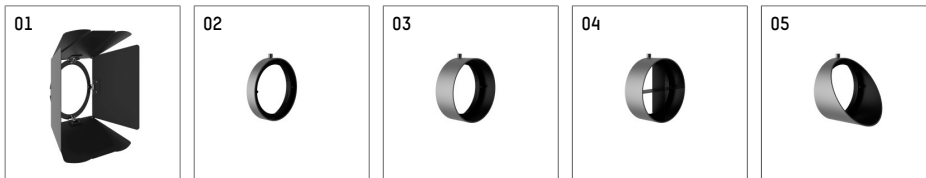

116 542 02 906 D | silber

lo.nely 4
Strahler
LED | 55 W 2700 K

- Strahler lo.nely 4
- mit 3-Phasen-DALI-Adapter
- für Hoffmeister control.x Stromschienen
- Phasenwahl bei eingesetztem Adapter möglich
- passives Thermomanagement
- mit LED 3300 lm
- Farbtemperatur: 2700 K
- Farbwiedergabeindex: CRI >90
- L90 / B10 (50.000h)
- SDCM < 3
- Leuchtenlichtstrom: 2800 lm
- Systemleistung: 55 W
- Lichtausbeute: 50,9 lm/W
- spot
- Ausstrahlungswinkel: 15 °
- im Adapter integriertes LED-Betriebsgerät, elektronisch (DALI), 220-240 V, 0/50/60 Hz
- LED-Platine temperaturüberwacht (NTC)
- Amplitudendimmung
- Dimmbereich: 100-1 %
- Gehäuse aus Aluminium-Druckguss
- Adapter aus Thermoplast, glasfaserverstärkt
- Microprismenfilter mit sehr hohem Lichttransmissionsgrad
- *UNDEFINED TEXT*
- *UNDEFINED TEXT*
- Länge: 246 mm, Breite: 93 mm, Höhe: 232 mm
- 360° drehbar, 95° schwenkbar, fixierbar
- Gewicht: 2,15 kg
- Schutzart: IP20
- Schutzklasse I
- 5 Jahre Hoffmeister Garantie
- Made in Germany
- maximale Umgebungstemperatur: 35 ° C
- Prüfzeichen: gefertigt nach DIN VDE 0711 / EN 60598, CE
- Farbe: silber
- 116 542 02 906 D

- Übersicht des Zubehörs auf der/ den Folgeseite/ n

116 542 02 906 D
Zubehör

Optionales Zubehör

Typ	Abmessungen in mm	Artikelnummer	Abb.-Nr.
Blendklappen, 8-Flügeltonn mit Aufnahmering 11656000721 (schwarz) für Strahler lo.nely Größe 4		116 564 00 721	01
Aufnahmering geeignet zur Aufnahme von Zubehör für Strahler lo.nely Größe 4		116 560 00 906	02
Vorsatzblende geeignet zur Aufnahme von Zubehör für Strahler lo.nely Größe 4		116 561 00 906	03
Vorsatzblende mit Kreuzraster geeignet zur Aufnahme von Zubehör für Strahler lo.nely Größe 4		116 562 00 906	04
Schute geeignet zur Aufnahme von Zubehör für Strahler lo.nely Größe 4		116 563 00 906	05