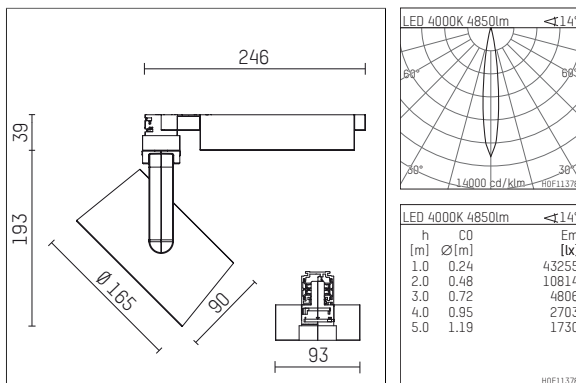

116 542 04 910 D | weiß

lo.nely 4
Strahler
LED | 55 W 4000 K

- Strahler lo.nely 4
- mit 3-Phasen-DALI-Adapter
- für Hoffmeister control.x Stromschienen
- Phasenwahl bei eingesetztem Adapter möglich
- passives Thermomanagement
- mit LED 5700 lm
- Farbtemperatur: 4000 K
- Farbwiedergabeindex: CRI >80
- L90 / B10 (50.000h)
- SDCM < 2
- Leuchtenlichtstrom: 4850 lm
- Systemleistung: 55 W
- Lichtausbeute: 88,2 lm/W
- spot
- Ausstrahlungswinkel: 15 °
- im Adapter integriertes LED-Betriebsgerät, elektronisch (DALI), 220-240 V, 0/50/60 Hz
- LED-Platine temperaturüberwacht (NTC)
- Amplitudendimmung
- Dimmbereich: 100-1 %
- Gehäuse aus Aluminium-Druckguss
- Adapter aus Thermoplast, glasfaserverstärkt
- Microprismenfilter mit sehr hohem Lichttransmissionsgrad
- *UNDEFINED TEXT*
- *UNDEFINED TEXT*
- Länge: 246 mm, Breite: 93 mm, Höhe: 232 mm
- 360° drehbar, 95° schwenkbar, fixierbar
- Gewicht: 2,15 kg
- Schutzart: IP20
- Schutzklasse I
- 5 Jahre Hoffmeister Garantie
- Made in Germany
- maximale Umgebungstemperatur: 35 ° C
- Prüfzeichen: gefertigt nach DIN VDE 0711 / EN 60598, CE
- Farbe: weiß (RAL9016)
- 116 542 04 910 D

Ergänzungen für optionales Zubehör

Typ	Abmessungen in mm	Artikelnummer	Abb.-Nr.
Wabenraster für Strahler lo.nely Größe 4		116 578 00 000	01
Skulpturenlinse für Strahler lo.nely Größe 4	Ø: 146,5	116 571 00 000	02
soft.shape Linse für Strahler lo.nely Größe 4	Ø: 146,5	116 570 00 000	03
soft.spot Linse für Strahler lo.nely Größe 4	Ø: 146,5	116 574 00 000	03
Prismatikglas für Strahler lo.nely Größe 4	Ø: 146,5	116 573 00 000	04
wide flood Strukturglas für Strahler lo.nely Größe 4	Ø: 146,5	116 572 00 000	02