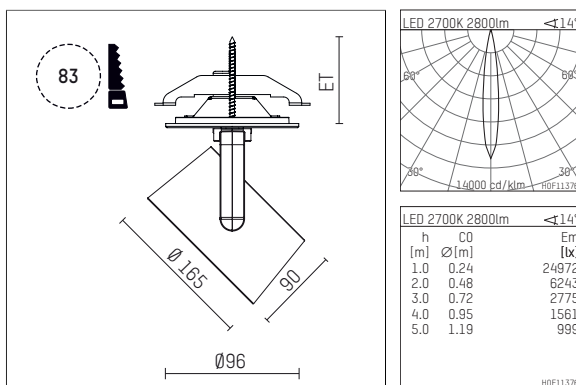

11654212 721-PA | schwarz

lo.nely 4
Strahler
LED | 55 W 2700 K

- Strahler lo.nely 4
- mit Einbau-Punktauslass
- für Einbau in Decke oder Wand
- passives Thermomanagement
- mit LED 3300 lm
- Farbtemperatur: 2700 K
- Farbwiedergabeindex: CRI >90
- L90 / B10 (50.000h)
- SDCM < 3
- Leuchtenlichtstrom: 2800 lm
- Systemleistung: 55 W
- Lichtausbeute: 50,9 lm/W
- spot
- Ausstrahlungswinkel: 15 °
- mit externem LED-Betriebsgerät, elektronisch, 220-240 V, 0/50/60 Hz
- Netzanschluss: Anschlussleitung mit Steckverbindung 2x5x2,5 mm², Länge: 360 mm
- zur Durchverdrahtung geeignet
- Gehäuse aus Aluminium-Druckguss
- Microprismenfilter mit sehr hohem Lichttransmissionsgrad
- Deckenplatte aus Aluminium-Druckguss
- *UNDEFINED TEXT*
- *UNDEFINED TEXT*
- Durchmesser: 96 mm, Einbaudurchmesser: 83 mm
- Einbautiefe: 115 mm, Deckenstärke: 1-45 mm
- 360° drehbar, 95° schwenkbar, fixierbar
- Gewicht: 2,25 kg
- Schutzart: IP20
- Schutzklasse I
- 5 Jahre Hoffmeister Garantie
- Made in Germany
- maximale Umgebungstemperatur: 35 ° C
- Prüfzeichen: gefertigt nach DIN VDE 0711 / EN 60598, CE
- Farbe: schwarz
- 11654212 721-PA

Ergänzungen für optionales Zubehör

| Typ | Abmessungen in mm | Artikelnummer | Abb.-Nr. |
|---|-------------------|----------------|----------|
| Wabenraster für Strahler lo.nely Größe 4 | | 116 578 00 000 | 01 |
| Skulpturenlinse für Strahler lo.nely Größe 4 | Ø: 146,5 | 116 571 00 000 | 02 |
| soft.shape Linse für Strahler lo.nely Größe 4 | Ø: 146,5 | 116 570 00 000 | 03 |
| soft.spot Linse für Strahler lo.nely Größe 4 | Ø: 146,5 | 116 574 00 000 | 03 |
| Prismatikglas für Strahler lo.nely Größe 4 | Ø: 146,5 | 116 573 00 000 | 04 |
| wide flood Strukturglas für Strahler lo.nely Größe 4 | Ø: 146,5 | 116 572 00 000 | 02 |