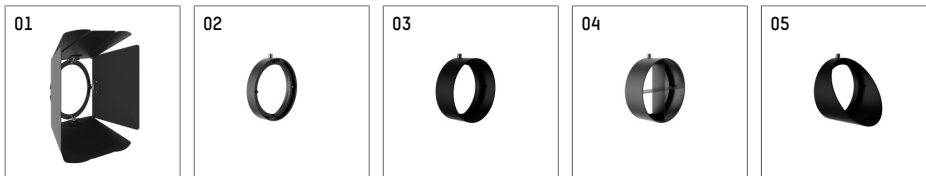

11654212 721-PA | schwarz

lo.nely 4
Strahler
LED | 55 W 2700 K

- Strahler lo.nely 4
- mit Einbau-Punktauslass
- für Einbau in Decke oder Wand
- passives Thermomanagement
- mit LED 3300 lm
- Farbtemperatur: 2700 K
- Farbwiedergabeindex: CRI >90
- L90 / B10 (50.000h)
- SDCM < 3
- Leuchtenlichtstrom: 2800 lm
- Systemleistung: 55 W
- Lichtausbeute: 50,9 lm/W
- spot
- Ausstrahlungswinkel: 15 °
- mit externem LED-Betriebsgerät, elektronisch, 220-240 V, 0/50/60 Hz
- Netzanschluss: Anschlussleitung mit Steckverbindung 2x5x2,5 mm², Länge: 360 mm
- zur Durchverdrahtung geeignet
- Gehäuse aus Aluminium-Druckguss
- Microprismenfilter mit sehr hohem Lichttransmissionsgrad
- Deckenplatte aus Aluminium-Druckguss
- *UNDEFINED TEXT*
- *UNDEFINED TEXT*
- Durchmesser: 96 mm, Einbaudurchmesser: 83 mm
- Einbautiefe: 115 mm, Deckenstärke: 1-45 mm
- 360° drehbar, 95° schwenkbar, fixierbar
- Gewicht: 2,25 kg
- Schutzart: IP20
- Schutzklasse I
- 5 Jahre Hoffmeister Garantie
- Made in Germany
- maximale Umgebungstemperatur: 35 ° C
- Prüfzeichen: gefertigt nach DIN VDE 0711 / EN 60598, CE
- Farbe: schwarz
- 11654212 721-PA

- Übersicht des Zubehörs auf der/ den Folgeseite/ n

11654212 721-PA Zubehör

Optionales Zubehör

| Typ | Abmessungen in mm | Artikelnummer | Abb.-Nr. |
|---|-------------------|----------------|----------|
| Blendklappen, 8-Flügelrotor mit Aufnahmering 11656000721 (schwarz) für Strahler lo.nely Größe 4 | | 116 564 00 721 | 01 |
| Aufnahmering geeignet zur Aufnahme von Zubehör für Strahler lo.nely Größe 4 | | 116 560 00 721 | 02 |
| Vorsatzblende geeignet zur Aufnahme von Zubehör für Strahler lo.nely Größe 4 | | 116 561 00 721 | 03 |
| Vorsatzblende mit Kreuzraster geeignet zur Aufnahme von Zubehör für Strahler lo.nely Größe 4 | | 116 562 00 721 | 04 |
| Schute geeignet zur Aufnahme von Zubehör für Strahler lo.nely Größe 4 | | 116 563 00 721 | 05 |