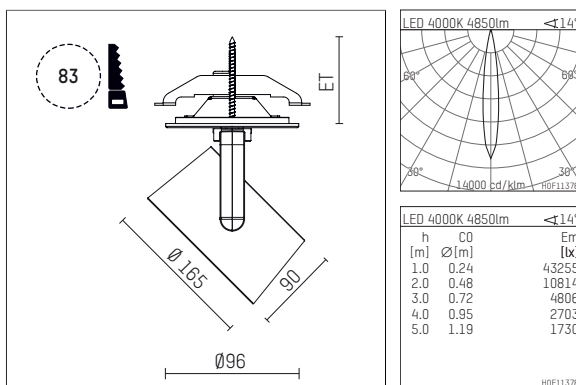

11654214 721-PA | schwarz

lo.nely 4
Strahler
LED | 55 W 4000 K

- Strahler lo.nely 4
- mit Einbau-Punktauslass
- für Einbau in Decke oder Wand
- passives Thermomanagement
- mit LED 5700 lm
- Farbtemperatur: 4000 K
- Farbwiedergabeindex: CRI >80
- L90 / B10 (50.000h)
- SDCM < 2
- Leuchtenlichtstrom: 4850 lm
- Systemleistung: 55 W
- Lichtausbeute: 88,2 lm/W
- spot
- Ausstrahlungswinkel: 15 °
- mit externem LED-Betriebsgerät, elektronisch, 220-240 V, 0/50/60 Hz
- Netzanschluss: Anschlussleitung mit Steckverbindung 2x5x2,5 mm², Länge: 360 mm
- zur Durchverdrahtung geeignet
- Gehäuse aus Aluminium-Druckguss
- Microprismenfilter mit sehr hohem Lichttransmissionsgrad
- Deckenplatte aus Aluminium-Druckguss
- *UNDEFINED TEXT*
- *UNDEFINED TEXT*
- Durchmesser: 96 mm, Einbaudurchmesser: 83 mm
- Einbautiefe: 115 mm, Deckenstärke: 1-45 mm
- 360° drehbar, 95° schwenkbar, fixierbar
- Gewicht: 2,25 kg
- Schutzart: IP20
- Schutzklasse I
- 5 Jahre Hoffmeister Garantie
- Made in Germany
- maximale Umgebungstemperatur: 35 ° C
- Prüfzeichen: gefertigt nach DIN VDE 0711 / EN 60598, CE
- Farbe: schwarz
- 11654214 721-PA

Ergänzungen für optionales Zubehör

Typ	Abmessungen in mm	Artikelnummer	Abb.-Nr.
Wabenraster für Strahler lo.nely Größe 4		116 578 00 000	01
Skulpturenlinse für Strahler lo.nely Größe 4	Ø: 146,5	116 571 00 000	02
soft.shape Linse für Strahler lo.nely Größe 4	Ø: 146,5	116 570 00 000	03
soft.spot Linse für Strahler lo.nely Größe 4	Ø: 146,5	116 574 00 000	03
Prismatikglas für Strahler lo.nely Größe 4	Ø: 146,5	116 573 00 000	04
wide flood Strukturglas für Strahler lo.nely Größe 4	Ø: 146,5	116 572 00 000	02