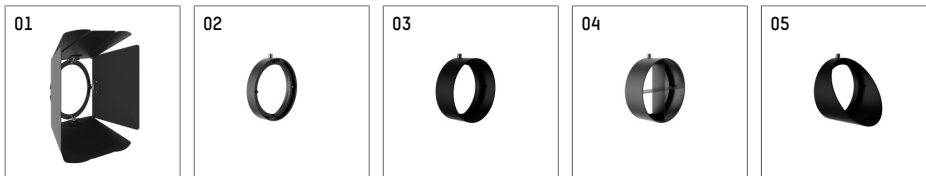

11654214 721-PA | schwarz

lo.nely 4
Strahler
LED | 55 W 4000 K

- Strahler lo.nely 4
- mit Einbau-Punktauslass
- für Einbau in Decke oder Wand
- passives Thermomanagement
- mit LED 5700 lm
- Farbtemperatur: 4000 K
- Farbwiedergabeindex: CRI >80
- L90 / B10 (50.000h)
- SDCM < 2
- Leuchtenlichtstrom: 4850 lm
- Systemleistung: 55 W
- Lichtausbeute: 88,2 lm/W
- spot
- Ausstrahlungswinkel: 15 °
- mit externem LED-Betriebsgerät, elektronisch, 220-240 V, 0/50/60 Hz
- Netzanschluss: Anschlussleitung mit Steckverbindung 2x5x2,5 mm², Länge: 360 mm
- zur Durchverdrahtung geeignet
- Gehäuse aus Aluminium-Druckguss
- Microprismenfilter mit sehr hohem Lichttransmissionsgrad
- Deckenplatte aus Aluminium-Druckguss
- *UNDEFINED TEXT*
- *UNDEFINED TEXT*
- Durchmesser: 96 mm, Einbaudurchmesser: 83 mm
- Einbautiefe: 115 mm, Deckenstärke: 1-45 mm
- 360° drehbar, 95° schwenkbar, fixierbar
- Gewicht: 2,25 kg
- Schutzart: IP20
- Schutzklasse I
- 5 Jahre Hoffmeister Garantie
- Made in Germany
- maximale Umgebungstemperatur: 35 ° C
- Prüfzeichen: gefertigt nach DIN VDE 0711 / EN 60598, CE
- Farbe: schwarz
- 11654214 721-PA

- Übersicht des Zubehörs auf der/ den Folgeseite/ n

11654214 721-PA
Zubehör

Optionales Zubehör

Typ	Abmessungen in mm	Artikelnummer	Abb.-Nr.
Blendklappen, 8-Flügeltonn mit Aufnahmering 11656000721 (schwarz) für Strahler lo.nely Größe 4		116 564 00 721	01
Aufnahmering geeignet zur Aufnahme von Zubehör für Strahler lo.nely Größe 4		116 560 00 721	02
Vorsatzblende geeignet zur Aufnahme von Zubehör für Strahler lo.nely Größe 4		116 561 00 721	03
Vorsatzblende mit Kreuzraster geeignet zur Aufnahme von Zubehör für Strahler lo.nely Größe 4		116 562 00 721	04
Schute geeignet zur Aufnahme von Zubehör für Strahler lo.nely Größe 4		116 563 00 721	05