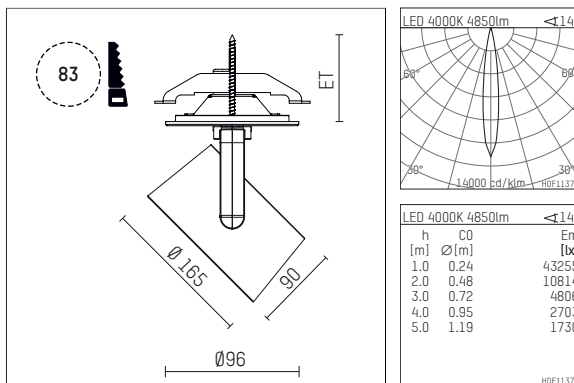

11654214 906-PA | silber

lo.nely 4
Strahler
LED | 55 W 4000 K

- Strahler lo.nely 4
- mit Einbau-Punktauslass
- für Einbau in Decke oder Wand
- passives Thermomanagement
- mit LED 5700 lm
- Farbtemperatur: 4000 K
- Farbwiedergabeindex: CRI >80
- L90 / B10 (50.000h)
- SDCM < 2
- Leuchtenlichtstrom: 4850 lm
- Systemleistung: 55 W
- Lichtausbeute: 88,2 lm/W
- spot
- Ausstrahlungswinkel: 15 °
- mit externem LED-Betriebsgerät, elektronisch, 220-240 V, 0/50/60 Hz
- Netzanschluss: Anschlussleitung mit Steckverbindung 2x5x2,5 mm², Länge: 360 mm
- zur Durchverdrahtung geeignet
- Gehäuse aus Aluminium-Druckguss
- Microprismenfilter mit sehr hohem Lichttransmissionsgrad
- Deckenplatte aus Aluminium-Druckguss
- *UNDEFINED TEXT*
- *UNDEFINED TEXT*
- Durchmesser: 96 mm, Einbaudurchmesser: 83 mm
- Einbautiefe: 115 mm, Deckenstärke: 1-45 mm
- 360° drehbar, 95° schwenkbar, fixierbar
- Gewicht: 2,25 kg
- Schutzart: IP20
- Schutzklasse I
- 5 Jahre Hoffmeister Garantie
- Made in Germany
- maximale Umgebungstemperatur: 35 ° C
- Prüfzeichen: gefertigt nach DIN VDE 0711 / EN 60598, CE
- Farbe: silber
- 11654214 906-PA

Ergänzungen für optionales Zubehör

Typ	Abmessungen in mm	Artikelnummer	Abb.-Nr.
Wabenraster für Strahler lo.nely Größe 4		116 578 00 000	01
Skulpturenlinse für Strahler lo.nely Größe 4	Ø: 146,5	116 571 00 000	02
soft.shape Linse für Strahler lo.nely Größe 4	Ø: 146,5	116 570 00 000	03
soft.spot Linse für Strahler lo.nely Größe 4	Ø: 146,5	116 574 00 000	03
Prismatikglas für Strahler lo.nely Größe 4	Ø: 146,5	116 573 00 000	04
wide flood Strukturglas für Strahler lo.nely Größe 4	Ø: 146,5	116 572 00 000	02