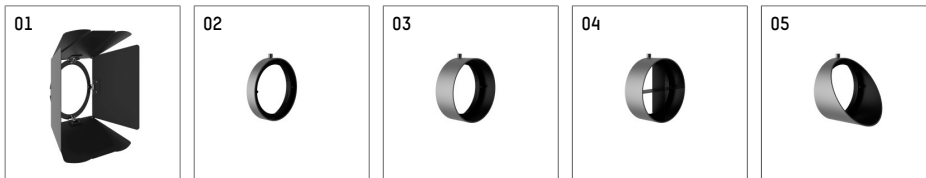

11654214 906-PA | silber

lo.nely 4
Strahler
LED | 55 W 4000 K

- Strahler lo.nely 4
- mit Einbau-Punktauslass
- für Einbau in Decke oder Wand
- passives Thermomanagement
- mit LED 5700 lm
- Farbtemperatur: 4000 K
- Farbwiedergabeindex: CRI >80
- L90 / B10 (50.000h)
- SDCM < 2
- Leuchtenlichtstrom: 4850 lm
- Systemleistung: 55 W
- Lichtausbeute: 88,2 lm/W
- spot
- Ausstrahlungswinkel: 15 °
- mit externem LED-Betriebsgerät, elektronisch, 220-240 V, 0/50/60 Hz
- Netzanschluss: Anschlussleitung mit Steckverbindung 2x5x2,5 mm², Länge: 360 mm
- zur Durchverdrahtung geeignet
- Gehäuse aus Aluminium-Druckguss
- Microprismenfilter mit sehr hohem Lichttransmissionsgrad
- Deckenplatte aus Aluminium-Druckguss
- *UNDEFINED TEXT*
- *UNDEFINED TEXT*
- Durchmesser: 96 mm, Einbaudurchmesser: 83 mm
- Einbautiefe: 115 mm, Deckenstärke: 1-45 mm
- 360° drehbar, 95° schwenkbar, fixierbar
- Gewicht: 2,25 kg
- Schutzart: IP20
- Schutzklasse I
- 5 Jahre Hoffmeister Garantie
- Made in Germany
- maximale Umgebungstemperatur: 35 ° C
- Prüfzeichen: gefertigt nach DIN VDE 0711 / EN 60598, CE
- Farbe: silber
- 11654214 906-PA

- Übersicht des Zubehörs auf der/ den Folgeseite/ n

11654214 906-PA
Zubehör

Optionales Zubehör

Typ	Abmessungen in mm	Artikelnummer	Abb.-Nr.
Blendklappen, 8-Flügeltonn mit Aufnahmering 11656000721 (schwarz) für Strahler lo.nely Größe 4		116 564 00 721	01
Aufnahmering geeignet zur Aufnahme von Zubehör für Strahler lo.nely Größe 4		116 560 00 906	02
Vorsatzblende geeignet zur Aufnahme von Zubehör für Strahler lo.nely Größe 4		116 561 00 906	03
Vorsatzblende mit Kreuzraster geeignet zur Aufnahme von Zubehör für Strahler lo.nely Größe 4		116 562 00 906	04
Schute geeignet zur Aufnahme von Zubehör für Strahler lo.nely Größe 4		116 563 00 906	05