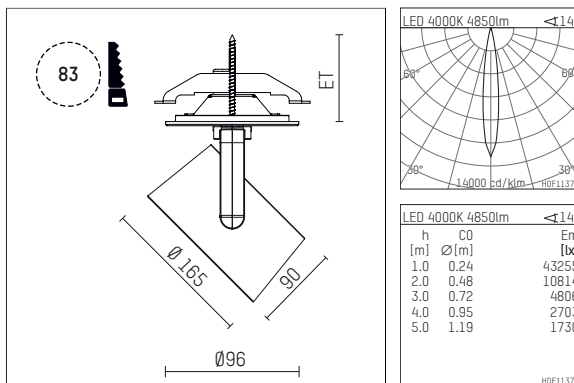

## 11654214 910-PA | weiß

lo.nely 4  
Strahler  
LED | 55 W 4000 K

- Strahler lo.nely 4
- mit Einbau-Punktauslass
- für Einbau in Decke oder Wand
- passives Thermomanagement
- mit LED 5700 lm
- Farbtemperatur: 4000 K
- Farbwiedergabeindex: CRI >80
- L90 / B10 (50.000h)
- SDCM < 2
- Leuchtenlichtstrom: 4850 lm
- Systemleistung: 55 W
- Lichtausbeute: 88,2 lm/W
- spot
- Ausstrahlungswinkel: 15 °
- mit externem LED-Betriebsgerät, elektronisch, 220-240 V, 0/50/60 Hz
- Netzanschluss: Anschlussleitung mit Steckverbindung 2x5x2,5 mm², Länge: 360 mm
- zur Durchverdrahtung geeignet
- Gehäuse aus Aluminium-Druckguss
- Microprismenfilter mit sehr hohem Lichttransmissionsgrad
- Deckenplatte aus Aluminium-Druckguss
- \*UNDEFINED TEXT\*
- \*UNDEFINED TEXT\*
- Durchmesser: 96 mm, Einbaudurchmesser: 83 mm
- Einbautiefe: 115 mm, Deckenstärke: 1-45 mm
- 360° drehbar, 95° schwenkbar, fixierbar
- Gewicht: 2,25 kg
- Schutzart: IP20
- Schutzklasse I
- 5 Jahre Hoffmeister Garantie
- Made in Germany
- maximale Umgebungstemperatur: 35 ° C
- Prüfzeichen: gefertigt nach DIN VDE 0711 / EN 60598, CE
- Farbe: weiß (RAL9016)
- 11654214 910-PA

## Ergänzungen für optionales Zubehör

| Typ  | Abmessungen in mm | Artikelnummer  | Abb.-Nr. |
|--|-------------------|----------------|----------|
| Wabenraster für Strahler lo.nely Größe 4             |                   | 116 578 00 000 | 01       |
| Skulpturenlinse für Strahler lo.nely Größe 4         | Ø: 146,5          | 116 571 00 000 | 02       |
| soft.shape Linse für Strahler lo.nely Größe 4        | Ø: 146,5          | 116 570 00 000 | 03       |
| soft.spot Linse für Strahler lo.nely Größe 4         | Ø: 146,5          | 116 574 00 000 | 03       |
| Prismatikglas für Strahler lo.nely Größe 4           | Ø: 146,5          | 116 573 00 000 | 04       |
| wide flood Strukturglas für Strahler lo.nely Größe 4 | Ø: 146,5          | 116 572 00 000 | 02       |