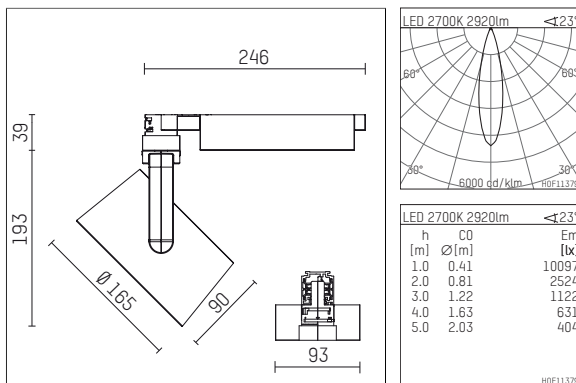

## 116 543 02 721 D | schwarz

lo.nely 4  
Strahler  
LED | 55 W 2700 K

- Strahler lo.nely 4
- mit 3-Phasen-DALI-Adapter
- für Hoffmeister control.x Stromschienen
- Phasenwahl bei eingesetztem Adapter möglich
- passives Thermomanagement
- mit LED 3300 lm
- Farbtemperatur: 2700 K
- Farbwiedergabeindex: CRI >90
- L90 / B10 (50.000h)
- SDCM < 3
- Leuchtenlichtstrom: 2920 lm
- Systemleistung: 55 W
- Lichtausbeute: 53,1 lm/W
- medium
- Ausstrahlungswinkel: 25 °
- im Adapter integriertes LED-Betriebsgerät, elektronisch (DALI), 220-240 V, 0/50/60 Hz
- LED-Platine temperaturüberwacht (NTC)
- Amplitudendimmung
- Dimmbereich: 100-1 %
- Gehäuse aus Aluminium-Druckguss
- Adapter aus Thermoplast, glasfaserverstärkt
- Sicherheitsglas, klar
- \*UNDEFINED TEXT\*
- \*UNDEFINED TEXT\*
- Länge: 246 mm, Breite: 93 mm, Höhe: 232 mm
- 360° drehbar, 95° schwenkbar, fixierbar
- Gewicht: 2,15 kg
- Schutzart: IP20
- Schutzklasse I
- 5 Jahre Hoffmeister Garantie
- Made in Germany
- maximale Umgebungstemperatur: 35 ° C
- Prüfzeichen: gefertigt nach DIN VDE 0711 / EN 60598, CE
- Farbe: schwarz
- 116 543 02 721 D

## Ergänzungen für optionales Zubehör

Typ	Abmessungen in mm	Artikelnummer	Abb.-Nr.
Wabenraster für Strahler lo.nely Größe 4		116 578 00 000	01
Skulpturenlinse für Strahler lo.nely Größe 4	Ø: 146,5	116 571 00 000	02
soft.shape Linse für Strahler lo.nely Größe 4	Ø: 146,5	116 570 00 000	03
soft.spot Linse für Strahler lo.nely Größe 4	Ø: 146,5	116 574 00 000	03
Prismatikglas für Strahler lo.nely Größe 4	Ø: 146,5	116 573 00 000	04
wide flood Strukturglas für Strahler lo.nely Größe 4	Ø: 146,5	116 572 00 000	02