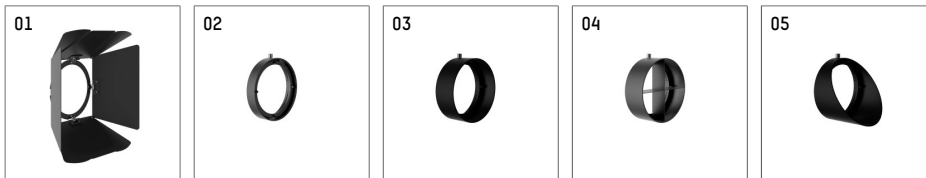

## 116 543 02 721 D | schwarz

lo.nely 4  
Strahler  
LED | 55 W 2700 K

- Strahler lo.nely 4
- mit 3-Phasen-DALI-Adapter
- für Hoffmeister control.x Stromschienen
- Phasenwahl bei eingesetztem Adapter möglich
- passives Thermomanagement
- mit LED 3300 lm
- Farbtemperatur: 2700 K
- Farbwiedergabeindex: CRI >90
- L90 / B10 (50.000h)
- SDCM < 3
- Leuchtenlichtstrom: 2920 lm
- Systemleistung: 55 W
- Lichtausbeute: 53,1 lm/W
- medium
- Ausstrahlungswinkel: 25 °
- im Adapter integriertes LED-Betriebsgerät, elektronisch (DALI), 220-240 V, 0/50/60 Hz
- LED-Platine temperaturüberwacht (NTC)
- Amplitudendimmung
- Dimmbereich: 100-1 %
- Gehäuse aus Aluminium-Druckguss
- Adapter aus Thermoplast, glasfaserverstärkt
- Sicherheitsglas, klar
- \*UNDEFINED TEXT\*
- \*UNDEFINED TEXT\*
- Länge: 246 mm, Breite: 93 mm, Höhe: 232 mm
- 360° drehbar, 95° schwenkbar, fixierbar
- Gewicht: 2,15 kg
- Schutzart: IP20
- Schutzklasse I
- 5 Jahre Hoffmeister Garantie
- Made in Germany
- maximale Umgebungstemperatur: 35 ° C
- Prüfzeichen: gefertigt nach DIN VDE 0711 / EN 60598, CE
- Farbe: schwarz
- 116 543 02 721 D

## Optionales Zubehör

Typ	Abmessungen in mm	Artikelnummer	Abb.-Nr.
Blendklappen, 8-Flügeltonn mit Aufnahmering 11656000721 (schwarz) für Strahler lo.nely Größe 4		116 564 00 721	01
Aufnahmering geeignet zur Aufnahme von Zubehör für Strahler lo.nely Größe 4		116 560 00 721	02
Vorsatzblende geeignet zur Aufnahme von Zubehör für Strahler lo.nely Größe 4		116 561 00 721	03
Vorsatzblende mit Kreuzraster geeignet zur Aufnahme von Zubehör für Strahler lo.nely Größe 4		116 562 00 721	04
Schute geeignet zur Aufnahme von Zubehör für Strahler lo.nely Größe 4		116 563 00 721	05