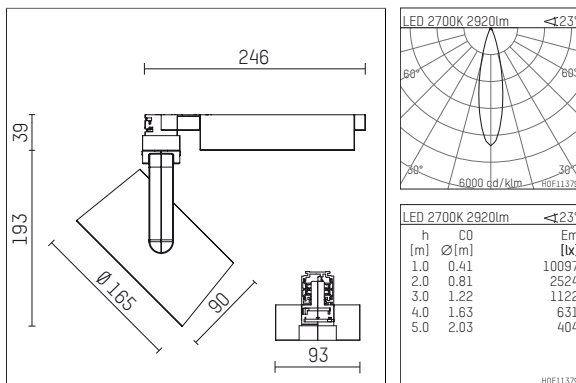

116 543 02 910 D | weiß

lo.nely 4
Strahler
LED | 55 W 2700 K

- Strahler lo.nely 4
- mit 3-Phasen-DALI-Adapter
- für Hoffmeister control.x Stromschienen
- Phasenwahl bei eingesetztem Adapter möglich
- passives Thermomanagement
- mit LED 3300 lm
- Farbtemperatur: 2700 K
- Farbwiedergabeindex: CRI >90
- L90 / B10 (50.000h)
- SDCM < 3
- Leuchtenlichtstrom: 2920 lm
- Systemleistung: 55 W
- Lichtausbeute: 53,1 lm/W
- medium
- Ausstrahlungswinkel: 25 °
- im Adapter integriertes LED-Betriebsgerät, elektronisch (DALI), 220-240 V, 0/50/60 Hz
- LED-Platine temperaturüberwacht (NTC)
- Amplitudendimmung
- Dimmbereich: 100-1 %
- Gehäuse aus Aluminium-Druckguss
- Adapter aus Thermoplast, glasfaserverstärkt
- Sicherheitsglas, klar
- *UNDEFINED TEXT*
- *UNDEFINED TEXT*
- Länge: 246 mm, Breite: 93 mm, Höhe: 232 mm
- 360° drehbar, 95° schwenkbar, fixierbar
- Gewicht: 2,15 kg
- Schutzart: IP20
- Schutzklasse I
- 5 Jahre Hoffmeister Garantie
- Made in Germany
- maximale Umgebungstemperatur: 35 ° C
- Prüfzeichen: gefertigt nach DIN VDE 0711 / EN 60598, CE
- Farbe: weiß (RAL9016)
- 116 543 02 910 D

Ergänzungen für optionales Zubehör

Typ	Abmessungen in mm	Artikelnummer	Abb.-Nr.
Wabenraster für Strahler lo.nely Größe 4		116 578 00 000	01
Skulpturenlinse für Strahler lo.nely Größe 4	Ø: 146,5	116 571 00 000	02
soft.shape Linse für Strahler lo.nely Größe 4	Ø: 146,5	116 570 00 000	03
soft.spot Linse für Strahler lo.nely Größe 4	Ø: 146,5	116 574 00 000	03
Prismatikglas für Strahler lo.nely Größe 4	Ø: 146,5	116 573 00 000	04
wide flood Strukturglas für Strahler lo.nely Größe 4	Ø: 146,5	116 572 00 000	02