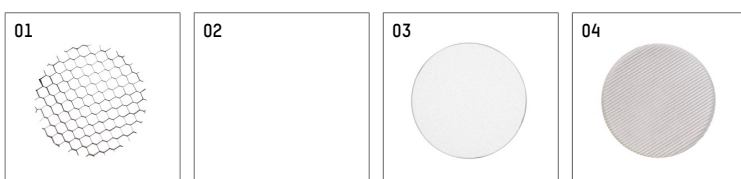

- Übersicht des Zubehörs auf der/ den Folgeseite/ n

116 543 12 721
Zubehör

Optionales Zubehör

Typ	Abmessungen in mm	Artikelnummer	Abb.-Nr.
Blendklappen, 8-Flügeltonn mit Aufnahmering 11656000721 (schwarz) für Strahler lo.nely Größe 4		116 564 00 721	01
Aufnahmering geeignet zur Aufnahme von Zubehör für Strahler lo.nely Größe 4		116 560 00 721	02
Vorsatzblende geeignet zur Aufnahme von Zubehör für Strahler lo.nely Größe 4		116 561 00 721	03
Vorsatzblende mit Kreuzraster geeignet zur Aufnahme von Zubehör für Strahler lo.nely Größe 4		116 562 00 721	04
Schute geeignet zur Aufnahme von Zubehör für Strahler lo.nely Größe 4		116 563 00 721	05

Ergänzungen für optionales Zubehör

Typ	Abmessungen in mm	Artikelnummer	Abb.-Nr.
Wabenraster für Strahler lo.nely Größe 4		116 578 00 000	01
Skulpturenlinse für Strahler lo.nely Größe 4	Ø: 146,5	116 571 00 000	02
soft.shape Linse für Strahler lo.nely Größe 4	Ø: 146,5	116 570 00 000	03
soft.spot Linse für Strahler lo.nely Größe 4	Ø: 146,5	116 574 00 000	03
Prismatikglas für Strahler lo.nely Größe 4	Ø: 146,5	116 573 00 000	04
wide flood Strukturglas für Strahler lo.nely Größe 4	Ø: 146,5	116 572 00 000	02