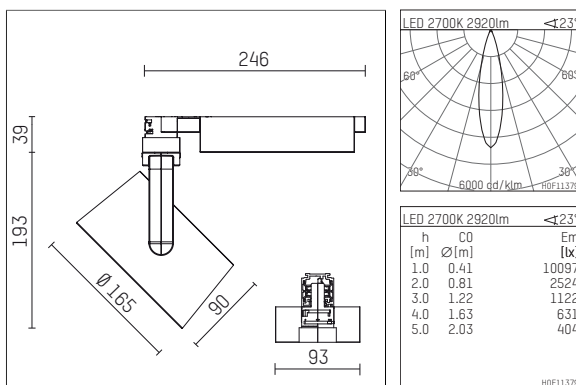

116 543 12 721 | schwarz

lo.nely 4

Strahler

LED | 55 W 2700 K

- Strahler lo.nely 4
- mit 3-Phasen-Universaladapter
- für Hoffmeister control.x Stromschienen
- Phasenwahl bei eingesetztem Adapter möglich
- passives Thermomanagement
- mit LED 3300 lm
- Farbtemperatur: 2700 K
- Farbwiedergabeindex: CRI >90
- L90 / B10 (50.000h)
- SDCM < 3
- Leuchtenlichtstrom: 2920 lm
- Systemleistung: 55 W
- Lichtausbeute: 53,1 lm/W
- medium
- Ausstrahlungswinkel: 25°
- im Adapter integriertes LED-Betriebsgerät, elektronisch (POTI), 220-240 V, 0/50/60 Hz
- Amplitudendimmung
- Drehpotentiometer im Adapter integriert
- Dimmbereich: 100-1 %
- Gehäuse aus Aluminium-Druckguss
- Adapter aus Thermoplast, glasfaserverstärkt
- Sicherheitsglas, klar
- *UNDEFINED TEXT*
- *UNDEFINED TEXT*
- Länge: 246 mm, Breite: 93 mm, Höhe: 232 mm
- 360° drehbar, 95° schwenkbar, fixierbar
- Gewicht: 2,15 kg
- Schutzart: IP20
- Schutzklasse I
- 5 Jahre Hoffmeister Garantie
- Made in Germany
- maximale Umgebungstemperatur: 35°C
- Prüfzeichen: gefertigt nach DIN VDE 0711 / EN 60598, CE
- Farbe: schwarz
- 116 543 12 721

Ergänzungen für optionales Zubehör

Typ	Abmessungen in mm	Artikelnummer	Abb.-Nr.
Wabenraster für Strahler lo.nely Größe 4		116 578 00 000	01
Skulpturenlinse für Strahler lo.nely Größe 4	Ø: 146,5	116 571 00 000	02
soft.shape Linse für Strahler lo.nely Größe 4	Ø: 146,5	116 570 00 000	03
soft.spot Linse für Strahler lo.nely Größe 4	Ø: 146,5	116 574 00 000	03
Prismatikglas für Strahler lo.nely Größe 4	Ø: 146,5	116 573 00 000	04
wide flood Strukturglas für Strahler lo.nely Größe 4	Ø: 146,5	116 572 00 000	02