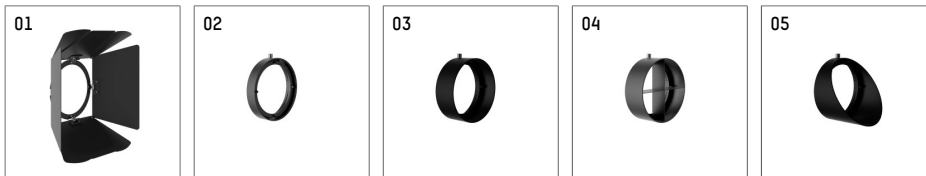

116 543 12 721 | schwarz

lo.nely 4

Strahler

LED | 55 W 2700 K

- Strahler lo.nely 4
- mit 3-Phasen-Universaladapter
- für Hoffmeister control.x Stromschienen
- Phasenwahl bei eingesetztem Adapter möglich
- passives Thermomanagement
- mit LED 3300 lm
- Farbtemperatur: 2700 K
- Farbwiedergabeindex: CRI >90
- L90 / B10 (50.000h)
- SDCM < 3
- Leuchtenlichtstrom: 2920 lm
- Systemleistung: 55 W
- Lichtausbeute: 53,1 lm/W
- medium
- Ausstrahlungswinkel: 25°
- im Adapter integriertes LED-Betriebsgerät, elektronisch (POTI), 220-240 V, 0/50/60 Hz
- Amplitudendimmung
- Drehpotentiometer im Adapter integriert
- Dimmbereich: 100-1 %
- Gehäuse aus Aluminium-Druckguss
- Adapter aus Thermoplast, glasfaserverstärkt
- Sicherheitsglas, klar
- *UNDEFINED TEXT*
- *UNDEFINED TEXT*
- Länge: 246 mm, Breite: 93 mm, Höhe: 232 mm
- 360° drehbar, 95° schwenkbar, fixierbar
- Gewicht: 2,15 kg
- Schutzart: IP20
- Schutzklasse I
- 5 Jahre Hoffmeister Garantie
- Made in Germany
- maximale Umgebungstemperatur: 35°C
- Prüfzeichen: gefertigt nach DIN VDE 0711 / EN 60598, CE
- Farbe: schwarz
- 116 543 12 721

- Übersicht des Zubehörs auf der/ den Folgeseite/ n

116 543 12 721
Zubehör

Optionales Zubehör

Typ	Abmessungen in mm	Artikelnummer	Abb.-Nr.
Blendklappen, 8-Flügeltonn mit Aufnahmering 11656000721 (schwarz) für Strahler lo.nely Größe 4		116 564 00 721	01
Aufnahmering geeignet zur Aufnahme von Zubehör für Strahler lo.nely Größe 4		116 560 00 721	02
Vorsatzblende geeignet zur Aufnahme von Zubehör für Strahler lo.nely Größe 4		116 561 00 721	03
Vorsatzblende mit Kreuzraster geeignet zur Aufnahme von Zubehör für Strahler lo.nely Größe 4		116 562 00 721	04
Schute geeignet zur Aufnahme von Zubehör für Strahler lo.nely Größe 4		116 563 00 721	05