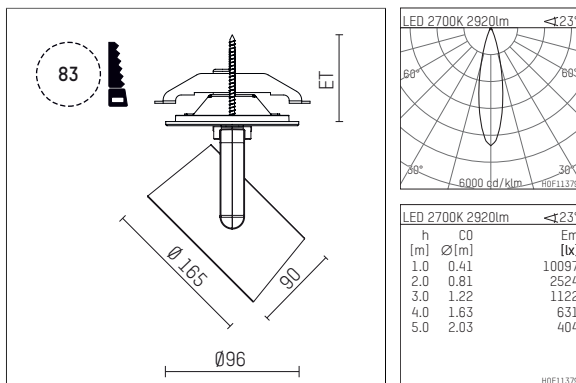

11654312 910-PA | weiß

lo.nely 4
Strahler
LED | 55 W 2700 K

- Strahler lo.nely 4
- mit Einbau-Punktauslass
- für Einbau in Decke oder Wand
- passives Thermomanagement
- mit LED 3300 lm
- Farbtemperatur: 2700 K
- Farbwiedergabeindex: CRI >90
- L90 / B10 (50.000h)
- SDCM < 3
- Leuchtenlichtstrom: 2920 lm
- Systemleistung: 55 W
- Lichtausbeute: 53,1 lm/W
- medium
- Ausstrahlungswinkel: 25 °
- mit externem LED-Betriebsgerät, elektronisch, 220-240 V, 0/50/60 Hz
- Netzanschluss: Anschlussleitung mit Steckverbindung 2x5x2,5 mm², Länge: 360 mm
- zur Durchverdrahtung geeignet
- Gehäuse aus Aluminium-Druckguss
- Sicherheitsglas, klar
- Deckenplatte aus Aluminium-Druckguss
- *UNDEFINED TEXT*
- *UNDEFINED TEXT*
- Durchmesser: 96 mm, Einbaudurchmesser: 83 mm
- Einbautiefe: 115 mm, Deckenstärke: 1-45 mm
- 360° drehbar, 95° schwenkbar, fixierbar
- Gewicht: 2,25 kg
- Schutzart: IP20
- Schutzklasse I
- 5 Jahre Hoffmeister Garantie
- Made in Germany
- maximale Umgebungstemperatur: 35 ° C
- Prüfzeichen: gefertigt nach DIN VDE 0711 / EN 60598, CE
- Farbe: weiß (RAL9016)
- 11654312 910-PA

Ergänzungen für optionales Zubehör

Typ	Abmessungen in mm	Artikelnummer	Abb.-Nr.
Wabenraster für Strahler lo.nely Größe 4		116 578 00 000	01
Skulpturenlinse für Strahler lo.nely Größe 4	Ø: 146,5	116 571 00 000	02
soft.shape Linse für Strahler lo.nely Größe 4	Ø: 146,5	116 570 00 000	03
soft.spot Linse für Strahler lo.nely Größe 4	Ø: 146,5	116 574 00 000	03
Prismatikglas für Strahler lo.nely Größe 4	Ø: 146,5	116 573 00 000	04
wide flood Strukturglas für Strahler lo.nely Größe 4	Ø: 146,5	116 572 00 000	02