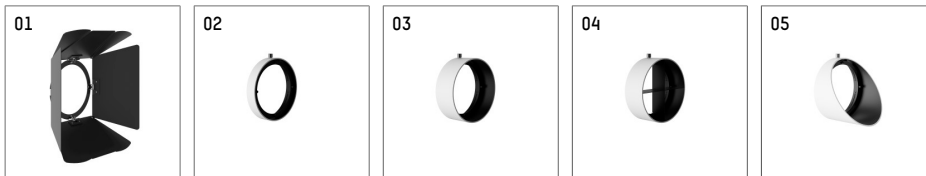

11654312 910-PA | weiß

lo.nely 4
Strahler
LED | 55 W 2700 K

- Strahler lo.nely 4
- mit Einbau-Punktauslass
- für Einbau in Decke oder Wand
- passives Thermomanagement
- mit LED 3300 lm
- Farbtemperatur: 2700 K
- Farbwiedergabeindex: CRI >90
- L90 / B10 (50.000h)
- SDCM < 3
- Leuchtenlichtstrom: 2920 lm
- Systemleistung: 55 W
- Lichtausbeute: 53,1 lm/W
- medium
- Ausstrahlungswinkel: 25 °
- mit externem LED-Betriebsgerät, elektronisch, 220-240 V, 0/50/60 Hz
- Netzanschluss: Anschlussleitung mit Steckverbindung 2x5x2,5 mm², Länge: 360 mm
- zur Durchverdrahtung geeignet
- Gehäuse aus Aluminium-Druckguss
- Sicherheitsglas, klar
- Deckenplatte aus Aluminium-Druckguss
- *UNDEFINED TEXT*
- *UNDEFINED TEXT*
- Durchmesser: 96 mm, Einbaudurchmesser: 83 mm
- Einbautiefe: 115 mm, Deckenstärke: 1-45 mm
- 360° drehbar, 95° schwenkbar, fixierbar
- Gewicht: 2,25 kg
- Schutzart: IP20
- Schutzklasse I
- 5 Jahre Hoffmeister Garantie
- Made in Germany
- maximale Umgebungstemperatur: 35 ° C
- Prüfzeichen: gefertigt nach DIN VDE 0711 / EN 60598, CE
- Farbe: weiß (RAL9016)
- 11654312 910-PA

- Übersicht des Zubehörs auf der/ den Folgeseite/ n

11654312 910-PA
Zubehör

Optionales Zubehör

Typ	Abmessungen in mm	Artikelnummer	Abb.-Nr.
Blendklappen, 8-Flügelgitter mit Aufnahmering 11656000721 (schwarz) für Strahler lo.nely Größe 4		116 564 00 721	01
Aufnahmering geeignet zur Aufnahme von Zubehör für Strahler lo.nely Größe 4		116 560 00 910	02
Vorsatzblende geeignet zur Aufnahme von Zubehör für Strahler lo.nely Größe 4		116 561 00 910	03
Vorsatzblende mit Kreuzraster geeignet zur Aufnahme von Zubehör für Strahler lo.nely Größe 4		116 562 00 910	04
Schute geeignet zur Aufnahme von Zubehör für Strahler lo.nely Größe 4		116 563 00 910	05