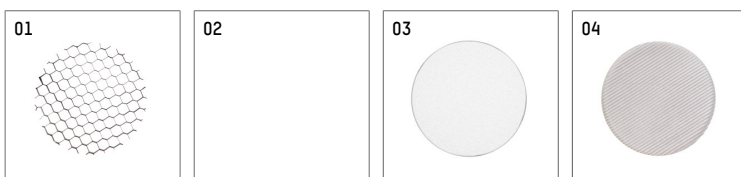

- Übersicht des Zubehörs auf der/ den Folgeseite/ n

11654313 721-PA Zubehör

Optionales Zubehör

Typ	Abmessungen in mm	Artikelnummer	Abb.-Nr.
Blendklappen, 8-Flügeltonn mit Aufnahmering 11656000721 (schwarz) für Strahler lo.nely Größe 4		116 564 00 721	01
Aufnahmering geeignet zur Aufnahme von Zubehör für Strahler lo.nely Größe 4		116 560 00 721	02
Vorsatzblende geeignet zur Aufnahme von Zubehör für Strahler lo.nely Größe 4		116 561 00 721	03
Vorsatzblende mit Kreuzraster geeignet zur Aufnahme von Zubehör für Strahler lo.nely Größe 4		116 562 00 721	04
Schute geeignet zur Aufnahme von Zubehör für Strahler lo.nely Größe 4		116 563 00 721	05

Ergänzungen für optionales Zubehör

Typ	Abmessungen in mm	Artikelnummer	Abb.-Nr.
Wabenraster für Strahler lo.nely Größe 4		116 578 00 000	01
Skulpturenlinse für Strahler lo.nely Größe 4	Ø: 146,5	116 571 00 000	02
soft.shape Linse für Strahler lo.nely Größe 4	Ø: 146,5	116 570 00 000	03
soft.spot Linse für Strahler lo.nely Größe 4	Ø: 146,5	116 574 00 000	03
Prismatikglas für Strahler lo.nely Größe 4	Ø: 146,5	116 573 00 000	04
wide flood Strukturglas für Strahler lo.nely Größe 4	Ø: 146,5	116 572 00 000	02