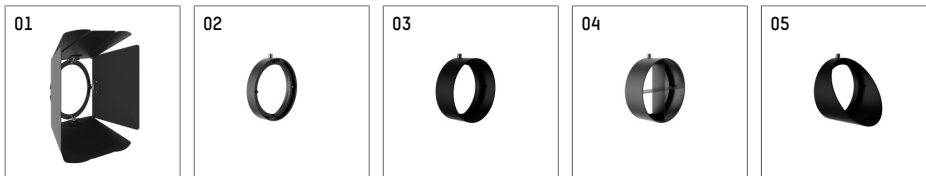

11654313 721-PA | schwarz

lo.nely 4
Strahler
LED | 55 W 3000 K

- Strahler lo.nely 4
- mit Einbau-Punktauslass
- für Einbau in Decke oder Wand
- passives Thermomanagement
- mit LED 4400 lm
- Farbtemperatur: 3000 K
- Farbwiedergabeindex: CRI >90
- L90 / B10 (50.000h)
- SDCM < 2
- Leuchtenlichtstrom: 3890 lm
- Systemleistung: 55 W
- Lichtausbeute: 70,7 lm/W
- medium
- Ausstrahlungswinkel: 25 °
- mit externem LED-Betriebsgerät, elektronisch, 220-240 V, 0/50/60 Hz
- Netzanschluss: Anschlussleitung mit Steckverbindung 2x5x2,5 mm², Länge: 360 mm
- zur Durchverdrahtung geeignet
- Gehäuse aus Aluminium-Druckguss
- Sicherheitsglas, klar
- Deckenplatte aus Aluminium-Druckguss
- *UNDEFINED TEXT*
- *UNDEFINED TEXT*
- Durchmesser: 96 mm, Einbaudurchmesser: 83 mm
- Einbautiefe: 115 mm, Deckenstärke: 1-45 mm
- 360° drehbar, 95° schwenkbar, fixierbar
- Gewicht: 2,25 kg
- Schutzart: IP20
- Schutzklasse I
- 5 Jahre Hoffmeister Garantie
- Made in Germany
- maximale Umgebungstemperatur: 35 ° C
- Prüfzeichen: gefertigt nach DIN VDE 0711 / EN 60598, CE
- Farbe: schwarz
- 11654313 721-PA

- Übersicht des Zubehörs auf der/ den Folgeseite/ n

11654313 721-PA Zubehör

Optionales Zubehör

Typ	Abmessungen in mm	Artikelnummer	Abb.-Nr.
Blendklappen, 8-Flügeltonn mit Aufnahmering 11656000721 (schwarz) für Strahler lo.nely Größe 4		116 564 00 721	01
Aufnahmering geeignet zur Aufnahme von Zubehör für Strahler lo.nely Größe 4		116 560 00 721	02
Vorsatzblende geeignet zur Aufnahme von Zubehör für Strahler lo.nely Größe 4		116 561 00 721	03
Vorsatzblende mit Kreuzraster geeignet zur Aufnahme von Zubehör für Strahler lo.nely Größe 4		116 562 00 721	04
Schute geeignet zur Aufnahme von Zubehör für Strahler lo.nely Größe 4		116 563 00 721	05