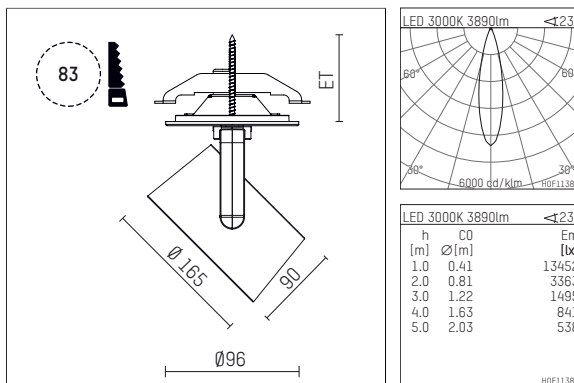

11654313 721-PA | schwarz

lo.nely 4
Strahler
LED | 55 W 3000 K

- Strahler lo.nely 4
- mit Einbau-Punktauslass
- für Einbau in Decke oder Wand
- passives Thermomanagement
- mit LED 4400 lm
- Farbtemperatur: 3000 K
- Farbwiedergabeindex: CRI >90
- L90 / B10 (50.000h)
- SDCM < 2
- Leuchtenlichtstrom: 3890 lm
- Systemleistung: 55 W
- Lichtausbeute: 70,7 lm/W
- medium
- Ausstrahlungswinkel: 25 °
- mit externem LED-Betriebsgerät, elektronisch, 220-240 V, 0/50/60 Hz
- Netzanschluss: Anschlussleitung mit Steckverbindung 2x5x2,5 mm², Länge: 360 mm
- zur Durchverdrahtung geeignet
- Gehäuse aus Aluminium-Druckguss
- Sicherheitsglas, klar
- Deckenplatte aus Aluminium-Druckguss
- *UNDEFINED TEXT*
- *UNDEFINED TEXT*
- Durchmesser: 96 mm, Einbaudurchmesser: 83 mm
- Einbautiefe: 115 mm, Deckenstärke: 1-45 mm
- 360° drehbar, 95° schwenkbar, fixierbar
- Gewicht: 2,25 kg
- Schutzart: IP20
- Schutzklasse I
- 5 Jahre Hoffmeister Garantie
- Made in Germany
- maximale Umgebungstemperatur: 35 ° C
- Prüfzeichen: gefertigt nach DIN VDE 0711 / EN 60598, CE
- Farbe: schwarz
- 11654313 721-PA

Ergänzungen für optionales Zubehör

Typ	Abmessungen in mm	Artikelnummer	Abb.-Nr.
Wabenraster für Strahler lo.nely Größe 4		116 578 00 000	01
Skulpturenlinse für Strahler lo.nely Größe 4	Ø: 146,5	116 571 00 000	02
soft.shape Linse für Strahler lo.nely Größe 4	Ø: 146,5	116 570 00 000	03
soft.spot Linse für Strahler lo.nely Größe 4	Ø: 146,5	116 574 00 000	03
Prismatikglas für Strahler lo.nely Größe 4	Ø: 146,5	116 573 00 000	04
wide flood Strukturglas für Strahler lo.nely Größe 4	Ø: 146,5	116 572 00 000	02