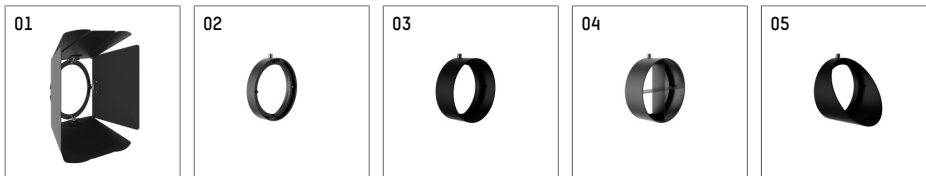

116 543 14 721 | schwarz

lo.nely 4

Strahler

LED | 55 W 4000 K

- Strahler lo.nely 4
- mit 3-Phasen-Universaladapter
- für Hoffmeister control.x Stromschienen
- Phasenwahl bei eingesetztem Adapter möglich
- passives Thermomanagement
- mit LED 5700 lm
- Farbtemperatur: 4000 K
- Farbwiedergabeindex: CRI >80
- L90 / B10 (50.000h)
- SDCM < 2
- Leuchtenlichtstrom: 5040 lm
- Systemleistung: 55 W
- Lichtausbeute: 91,6 lm/W
- medium
- Ausstrahlungswinkel:  $25^\circ$
- im Adapter integriertes LED-Betriebsgerät, elektronisch (POTI), 220-240 V, 0/50/60 Hz
- Amplitudendimmung
- Drehpotentiometer im Adapter integriert
- Dimmbereich: 100-1 %
- Gehäuse aus Aluminium-Druckguss
- Adapter aus Thermoplast, glasfaserverstärkt
- Sicherheitsglas, klar
- \*UNDEFINED TEXT\*
- \*UNDEFINED TEXT\*
- Länge: 246 mm, Breite: 93 mm, Höhe: 232 mm
- $360^\circ$  drehbar,  $95^\circ$  schwenkbar, fixierbar
- Gewicht: 2,15 kg
- Schutzart: IP20
- Schutzklasse I
- 5 Jahre Hoffmeister Garantie
- Made in Germany
- maximale Umgebungstemperatur:  $35^\circ\text{C}$
- Prüfzeichen: gefertigt nach DIN VDE 0711 / EN 60598, CE
- Farbe: schwarz
- 116 543 14 721

## Optionales Zubehör

Typ	Abmessungen in mm	Artikelnummer	Abb.-Nr.
Blendklappen, 8-Flügeltonn mit Aufnahmering 11656000721 (schwarz) für Strahler lo.nely Größe 4		116 564 00 721	01
Aufnahmering geeignet zur Aufnahme von Zubehör für Strahler lo.nely Größe 4		116 560 00 721	02
Vorsatzblende geeignet zur Aufnahme von Zubehör für Strahler lo.nely Größe 4		116 561 00 721	03
Vorsatzblende mit Kreuzraster geeignet zur Aufnahme von Zubehör für Strahler lo.nely Größe 4		116 562 00 721	04
Schute geeignet zur Aufnahme von Zubehör für Strahler lo.nely Größe 4		116 563 00 721	05