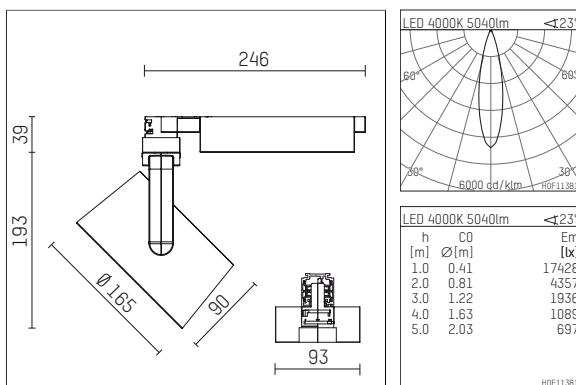

116 543 14 721 | schwarz

lo.nely 4

Strahler

LED | 55 W 4000 K

- Strahler lo.nely 4
- mit 3-Phasen-Universaladapter
- für Hoffmeister control.x Stromschienen
- Phasenwahl bei eingesetztem Adapter möglich
- passives Thermomanagement
- mit LED 5700 lm
- Farbtemperatur: 4000 K
- Farbwiedergabeindex: CRI >80
- L90 / B10 (50.000h)
- SDCM < 2
- Leuchtenlichtstrom: 5040 lm
- Systemleistung: 55 W
- Lichtausbeute: 91,6 lm/W
- medium
- Ausstrahlungswinkel:  $25^\circ$
- im Adapter integriertes LED-Betriebsgerät, elektronisch (POTI), 220-240 V, 0/50/60 Hz
- Amplitudendimmung
- Drehpotentiometer im Adapter integriert
- Dimmbereich: 100-1 %
- Gehäuse aus Aluminium-Druckguss
- Adapter aus Thermoplast, glasfaserverstärkt
- Sicherheitsglas, klar
- \*UNDEFINED TEXT\*
- \*UNDEFINED TEXT\*
- Länge: 246 mm, Breite: 93 mm, Höhe: 232 mm
- $360^\circ$  drehbar,  $95^\circ$  schwenkbar, fixierbar
- Gewicht: 2,15 kg
- Schutzart: IP20
- Schutzklasse I
- 5 Jahre Hoffmeister Garantie
- Made in Germany
- maximale Umgebungstemperatur:  $35^\circ\text{C}$
- Prüfzeichen: gefertigt nach DIN VDE 0711 / EN 60598, CE
- Farbe: schwarz
- 116 543 14 721

## Ergänzungen für optionales Zubehör

Typ	Abmessungen in mm	Artikelnummer	Abb.-Nr.
Wabenraster für Strahler lo.nely Größe 4		116 578 00 000	01
Skulpturenlinse für Strahler lo.nely Größe 4	Ø: 146,5	116 571 00 000	02
soft.shape Linse für Strahler lo.nely Größe 4	Ø: 146,5	116 570 00 000	03
soft.spot Linse für Strahler lo.nely Größe 4	Ø: 146,5	116 574 00 000	03
Prismatikglas für Strahler lo.nely Größe 4	Ø: 146,5	116 573 00 000	04
wide flood Strukturglas für Strahler lo.nely Größe 4	Ø: 146,5	116 572 00 000	02