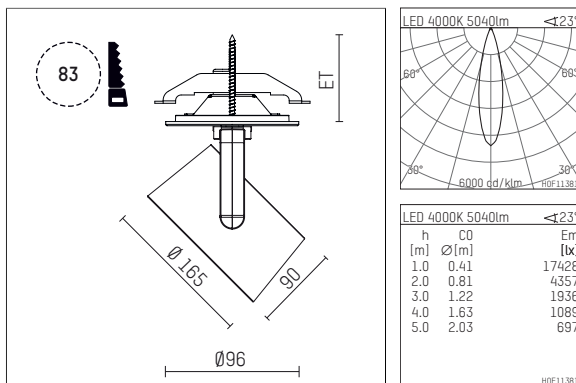

11654314 910-PA | weiß

lo.nely 4
Strahler
LED | 55 W 4000 K

- Strahler lo.nely 4
- mit Einbau-Punktauslass
- für Einbau in Decke oder Wand
- passives Thermomanagement
- mit LED 5700 lm
- Farbtemperatur: 4000 K
- Farbwiedergabeindex: CRI >80
- L90 / B10 (50.000h)
- SDCM < 2
- Leuchtenlichtstrom: 5040 lm
- Systemleistung: 55 W
- Lichtausbeute: 91,6 lm/W
- medium
- Ausstrahlungswinkel: 25 °
- mit externem LED-Betriebsgerät, elektronisch, 220-240 V, 0/50/60 Hz
- Netzanschluss: Anschlussleitung mit Steckverbindung 2x5x2,5 mm², Länge: 360 mm
- zur Durchverdrahtung geeignet
- Gehäuse aus Aluminium-Druckguss
- Sicherheitsglas, klar
- Deckenplatte aus Aluminium-Druckguss
- *UNDEFINED TEXT*
- *UNDEFINED TEXT*
- Durchmesser: 96 mm, Einbaudurchmesser: 83 mm
- Einbautiefe: 115 mm, Deckenstärke: 1-45 mm
- 360° drehbar, 95° schwenkbar, fixierbar
- Gewicht: 2,25 kg
- Schutzart: IP20
- Schutzklasse I
- 5 Jahre Hoffmeister Garantie
- Made in Germany
- maximale Umgebungstemperatur: 35 ° C
- Prüfzeichen: gefertigt nach DIN VDE 0711 / EN 60598, CE
- Farbe: weiß (RAL9016)
- 11654314 910-PA

Ergänzungen für optionales Zubehör

Typ	Abmessungen in mm	Artikelnummer	Abb.-Nr.
Wabenraster für Strahler lo.nely Größe 4		116 578 00 000	01
Skulpturenlinse für Strahler lo.nely Größe 4	Ø: 146,5	116 571 00 000	02
soft.shape Linse für Strahler lo.nely Größe 4	Ø: 146,5	116 570 00 000	03
soft.spot Linse für Strahler lo.nely Größe 4	Ø: 146,5	116 574 00 000	03
Prismatikglas für Strahler lo.nely Größe 4	Ø: 146,5	116 573 00 000	04
wide flood Strukturglas für Strahler lo.nely Größe 4	Ø: 146,5	116 572 00 000	02