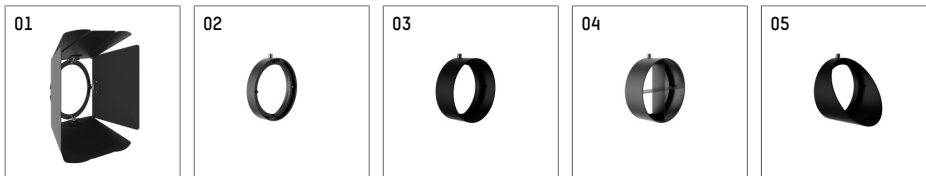

116 544 02 721 D | schwarz

lo.nely 4

Strahler

LED | 55 W 2700 K

- Strahler lo.nely 4
- mit 3-Phasen-DALI-Adapter
- für Hoffmeister control.x Stromschienen
- Phasenwahl bei eingesetztem Adapter möglich
- passives Thermomanagement
- mit LED 3300 lm
- Farbtemperatur: 2700 K
- Farbwiedergabeindex: CRI >90
- L90 / B10 (50.000h)
- SDCM < 3
- Leuchtenlichtstrom: 2650 lm
- Systemleistung: 55 W
- Lichtausbeute: 48,2 lm/W
- flood
- Ausstrahlungswinkel: 45 °
- im Adapter integriertes LED-Betriebsgerät, elektronisch (DALI), 220-240 V, 0/50/60 Hz
- LED-Platine temperaturüberwacht (NTC)
- Amplitudendimmung
- Dimmbereich: 100-1 %
- Gehäuse aus Aluminium-Druckguss
- Adapter aus Thermoplast, glasfaserverstärkt
- Microprismenfilter mit sehr hohem Lichttransmissionsgrad
- *UNDEFINED TEXT*
- *UNDEFINED TEXT*
- Länge: 246 mm, Breite: 93 mm, Höhe: 232 mm
- 360° drehbar, 95° schwenkbar, fixierbar
- Gewicht: 2,15 kg
- Schutzart: IP20
- Schutzklasse I
- 5 Jahre Hoffmeister Garantie
- Made in Germany
- maximale Umgebungstemperatur: 35 ° C
- Prüfzeichen: gefertigt nach DIN VDE 0711 / EN 60598, CE
- Farbe: schwarz
- 116 544 02 721 D

- Übersicht des Zubehörs auf der/ den Folgeseite/ n

116 544 02 721 D
Zubehör

Optionales Zubehör

Typ	Abmessungen in mm	Artikelnummer	Abb.-Nr.
Blendklappen, 8-Flügelrot mit Aufnahmering 11656000721 (schwarz) für Strahler lo.nely Größe 4		116 564 00 721	01
Aufnahmering geeignet zur Aufnahme von Zubehör für Strahler lo.nely Größe 4		116 560 00 721	02
Vorsatzblende geeignet zur Aufnahme von Zubehör für Strahler lo.nely Größe 4		116 561 00 721	03
Vorsatzblende mit Kreuzraster geeignet zur Aufnahme von Zubehör für Strahler lo.nely Größe 4		116 562 00 721	04
Schute geeignet zur Aufnahme von Zubehör für Strahler lo.nely Größe 4		116 563 00 721	05