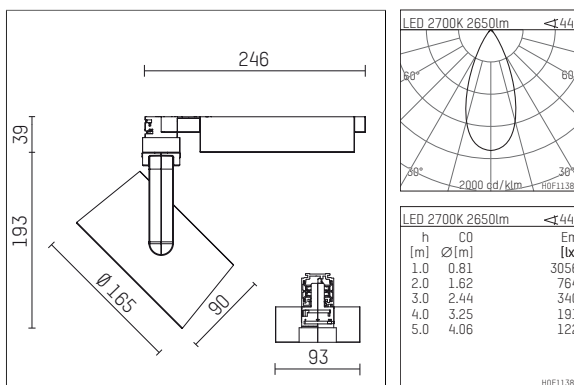

116 544 02 721 D | schwarz

lo.nely 4

Strahler

LED | 55 W 2700 K

- Strahler lo.nely 4
- mit 3-Phasen-DALI-Adapter
- für Hoffmeister control.x Stromschienen
- Phasenwahl bei eingesetztem Adapter möglich
- passives Thermomanagement
- mit LED 3300 lm
- Farbtemperatur: 2700 K
- Farbwiedergabeindex: CRI >90
- L90 / B10 (50.000h)
- SDCM < 3
- Leuchtenlichtstrom: 2650 lm
- Systemleistung: 55 W
- Lichtausbeute: 48,2 lm/W
- flood
- Ausstrahlungswinkel: 45 °
- im Adapter integriertes LED-Betriebsgerät, elektronisch (DALI), 220-240 V, 0/50/60 Hz
- LED-Platine temperaturüberwacht (NTC)
- Amplitudendimmung
- Dimmbereich: 100-1 %
- Gehäuse aus Aluminium-Druckguss
- Adapter aus Thermoplast, glasfaserverstärkt
- Microprismenfilter mit sehr hohem Lichttransmissionsgrad
- *UNDEFINED TEXT*
- *UNDEFINED TEXT*
- Länge: 246 mm, Breite: 93 mm, Höhe: 232 mm
- 360° drehbar, 95° schwenkbar, fixierbar
- Gewicht: 2,15 kg
- Schutzart: IP20
- Schutzklasse I
- 5 Jahre Hoffmeister Garantie
- Made in Germany
- maximale Umgebungstemperatur: 35 ° C
- Prüfzeichen: gefertigt nach DIN VDE 0711 / EN 60598, CE
- Farbe: schwarz
- 116 544 02 721 D

Ergänzungen für optionales Zubehör

Typ	Abmessungen in mm	Artikelnummer	Abb.-Nr.
Wabenraster für Strahler lo.nely Größe 4		116 578 00 000	01
Skulpturenlinse für Strahler lo.nely Größe 4	Ø: 146,5	116 571 00 000	02
soft.shape Linse für Strahler lo.nely Größe 4	Ø: 146,5	116 570 00 000	03
soft.spot Linse für Strahler lo.nely Größe 4	Ø: 146,5	116 574 00 000	03
Prismatikglas für Strahler lo.nely Größe 4	Ø: 146,5	116 573 00 000	04
wide flood Strukturglas für Strahler lo.nely Größe 4	Ø: 146,5	116 572 00 000	02