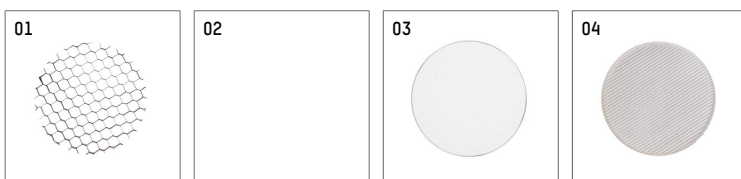

- Übersicht des Zubehörs auf der/ den Folgeseite/ n

116 544 02 910 D
Zubehör

Optionales Zubehör

Typ	Abmessungen in mm	Artikelnummer	Abb.-Nr.
Blendklappen, 8-Flügelgitter mit Aufnahmering 11656000721 (schwarz) für Strahler lo.nely Größe 4		116 564 00 721	01
Aufnahmering geeignet zur Aufnahme von Zubehör für Strahler lo.nely Größe 4		116 560 00 910	02
Vorsatzblende geeignet zur Aufnahme von Zubehör für Strahler lo.nely Größe 4		116 561 00 910	03
Vorsatzblende mit Kreuzraster geeignet zur Aufnahme von Zubehör für Strahler lo.nely Größe 4		116 562 00 910	04
Schute geeignet zur Aufnahme von Zubehör für Strahler lo.nely Größe 4		116 563 00 910	05

Ergänzungen für optionales Zubehör

Typ	Abmessungen in mm	Artikelnummer	Abb.-Nr.
Wabenraster für Strahler lo.nely Größe 4		116 578 00 000	01
Skulpturenlinse für Strahler lo.nely Größe 4	Ø: 146,5	116 571 00 000	02
soft.shape Linse für Strahler lo.nely Größe 4	Ø: 146,5	116 570 00 000	03
soft.spot Linse für Strahler lo.nely Größe 4	Ø: 146,5	116 574 00 000	03
Prismatikglas für Strahler lo.nely Größe 4	Ø: 146,5	116 573 00 000	04
wide flood Strukturglas für Strahler lo.nely Größe 4	Ø: 146,5	116 572 00 000	02