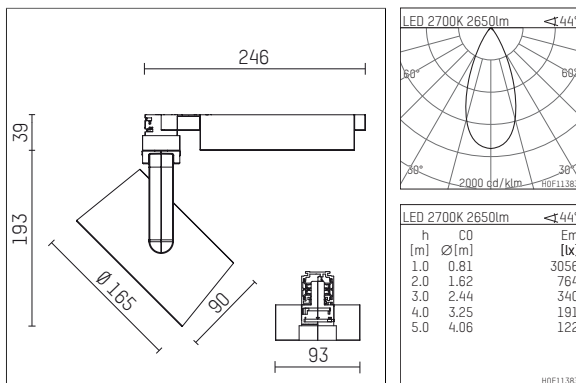

116 544 02 910 D | weiß

lo.nely 4

Strahler

LED | 55 W 2700 K

- Strahler lo.nely 4
- mit 3-Phasen-DALI-Adapter
- für Hoffmeister control.x Stromschienen
- Phasenwahl bei eingesetztem Adapter möglich
- passives Thermomanagement
- mit LED 3300 lm
- Farbtemperatur: 2700 K
- Farbwiedergabeindex: CRI >90
- L90 / B10 (50.000h)
- SDCM < 3
- Leuchtenlichtstrom: 2650 lm
- Systemleistung: 55 W
- Lichtausbeute: 48,2 lm/W
- flood
- Ausstrahlungswinkel: 45 °
- im Adapter integriertes LED-Betriebsgerät, elektronisch (DALI), 220-240 V, 0/50/60 Hz
- LED-Platine temperaturüberwacht (NTC)
- Amplitudendimmung
- Dimmbereich: 100-1 %
- Gehäuse aus Aluminium-Druckguss
- Adapter aus Thermoplast, glasfaserverstärkt
- Microprismenfilter mit sehr hohem Lichttransmissionsgrad
- *UNDEFINED TEXT*
- *UNDEFINED TEXT*
- Länge: 246 mm, Breite: 93 mm, Höhe: 232 mm
- 360° drehbar, 95° schwenkbar, fixierbar
- Gewicht: 2,15 kg
- Schutzart: IP20
- Schutzklasse I
- 5 Jahre Hoffmeister Garantie
- Made in Germany
- maximale Umgebungstemperatur: 35 ° C
- Prüfzeichen: gefertigt nach DIN VDE 0711 / EN 60598, CE
- Farbe: weiß (RAL9016)
- 116 544 02 910 D

Ergänzungen für optionales Zubehör

Typ	Abmessungen in mm	Artikelnummer	Abb.-Nr.
Wabenraster für Strahler lo.nely Größe 4		116 578 00 000	01
Skulpturenlinse für Strahler lo.nely Größe 4	Ø: 146,5	116 571 00 000	02
soft.shape Linse für Strahler lo.nely Größe 4	Ø: 146,5	116 570 00 000	03
soft.spot Linse für Strahler lo.nely Größe 4	Ø: 146,5	116 574 00 000	03
Prismatikglas für Strahler lo.nely Größe 4	Ø: 146,5	116 573 00 000	04
wide flood Strukturglas für Strahler lo.nely Größe 4	Ø: 146,5	116 572 00 000	02