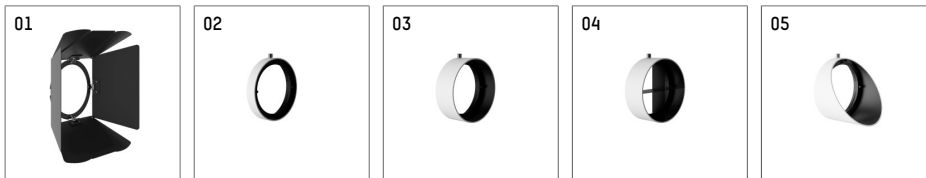

116 544 02 910 D | weiß

lo.nely 4

Strahler

LED | 55 W 2700 K

- Strahler lo.nely 4
- mit 3-Phasen-DALI-Adapter
- für Hoffmeister control.x Stromschienen
- Phasenwahl bei eingesetztem Adapter möglich
- passives Thermomanagement
- mit LED 3300 lm
- Farbtemperatur: 2700 K
- Farbwiedergabeindex: CRI >90
- L90 / B10 (50.000h)
- SDCM < 3
- Leuchtenlichtstrom: 2650 lm
- Systemleistung: 55 W
- Lichtausbeute: 48,2 lm/W
- flood
- Ausstrahlungswinkel: 45 °
- im Adapter integriertes LED-Betriebsgerät, elektronisch (DALI), 220-240 V, 0/50/60 Hz
- LED-Platine temperaturüberwacht (NTC)
- Amplitudendimmung
- Dimmbereich: 100-1 %
- Gehäuse aus Aluminium-Druckguss
- Adapter aus Thermoplast, glasfaserverstärkt
- Microprismenfilter mit sehr hohem Lichttransmissionsgrad
- *UNDEFINED TEXT*
- *UNDEFINED TEXT*
- Länge: 246 mm, Breite: 93 mm, Höhe: 232 mm
- 360° drehbar, 95° schwenkbar, fixierbar
- Gewicht: 2,15 kg
- Schutzart: IP20
- Schutzklasse I
- 5 Jahre Hoffmeister Garantie
- Made in Germany
- maximale Umgebungstemperatur: 35 ° C
- Prüfzeichen: gefertigt nach DIN VDE 0711 / EN 60598, CE
- Farbe: weiß (RAL9016)
- 116 544 02 910 D

- Übersicht des Zubehörs auf der/ den Folgeseite/ n

116 544 02 910 D
Zubehör

Optionales Zubehör

Typ	Abmessungen in mm	Artikelnummer	Abb.-Nr.
Blendklappen, 8-Flügelgitter mit Aufnahmering 11656000721 (schwarz) für Strahler lo.nely Größe 4		116 564 00 721	01
Aufnahmering geeignet zur Aufnahme von Zubehör für Strahler lo.nely Größe 4		116 560 00 910	02
Vorsatzblende geeignet zur Aufnahme von Zubehör für Strahler lo.nely Größe 4		116 561 00 910	03
Vorsatzblende mit Kreuzraster geeignet zur Aufnahme von Zubehör für Strahler lo.nely Größe 4		116 562 00 910	04
Schute geeignet zur Aufnahme von Zubehör für Strahler lo.nely Größe 4		116 563 00 910	05