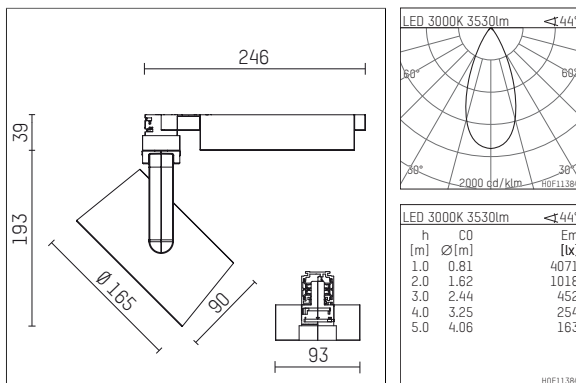

## 116 544 03 721 D | schwarz

lo.nely 4  
Strahler  
LED | 55 W 3000 K

- Strahler lo.nely 4
- mit 3-Phasen-DALI-Adapter
- für Hoffmeister control.x Stromschienen
- Phasenwahl bei eingesetztem Adapter möglich
- passives Thermomanagement
- mit LED 4400 lm
- Farbtemperatur: 3000 K
- Farbwiedergabeindex: CRI >90
- L90 / B10 (50.000h)
- SDCM < 2
- Leuchtenlichtstrom: 3530 lm
- Systemleistung: 55 W
- Lichtausbeute: 64,2 lm/W
- flood
- Ausstrahlungswinkel: 45 °
- im Adapter integriertes LED-Betriebsgerät, elektronisch (DALI), 220-240 V, 0/50/60 Hz
- LED-Platine temperaturüberwacht (NTC)
- Amplitudendimmung
- Dimmbereich: 100-1 %
- Gehäuse aus Aluminium-Druckguss
- Adapter aus Thermoplast, glasfaserverstärkt
- Microprismenfilter mit sehr hohem Lichttransmissionsgrad
- \*UNDEFINED TEXT\*
- \*UNDEFINED TEXT\*
- Länge: 246 mm, Breite: 93 mm, Höhe: 232 mm
- 360° drehbar, 95° schwenkbar, fixierbar
- Gewicht: 2,15 kg
- Schutzart: IP20
- Schutzklasse I
- 5 Jahre Hoffmeister Garantie
- Made in Germany
- maximale Umgebungstemperatur: 35 ° C
- Prüfzeichen: gefertigt nach DIN VDE 0711 / EN 60598, CE
- Farbe: schwarz
- 116 544 03 721 D

## Ergänzungen für optionales Zubehör

Typ	Abmessungen in mm	Artikelnummer	Abb.-Nr.
Wabenraster für Strahler lo.nely Größe 4		116 578 00 000	01
Skulpturenlinse für Strahler lo.nely Größe 4	Ø: 146,5	116 571 00 000	02
soft.shape Linse für Strahler lo.nely Größe 4	Ø: 146,5	116 570 00 000	03
soft.spot Linse für Strahler lo.nely Größe 4	Ø: 146,5	116 574 00 000	03
Prismatikglas für Strahler lo.nely Größe 4	Ø: 146,5	116 573 00 000	04
wide flood Strukturglas für Strahler lo.nely Größe 4	Ø: 146,5	116 572 00 000	02