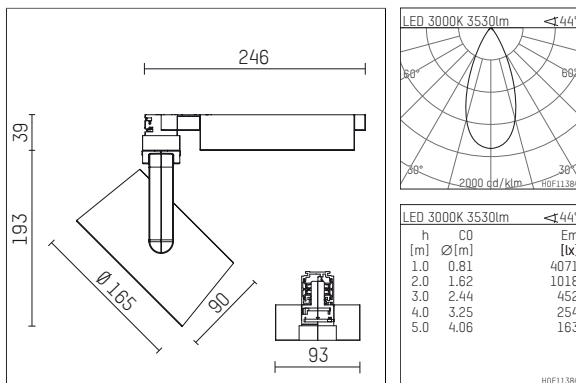

116 544 03 910 D | weiß

lo.nely 4
Strahler
LED | 55 W 3000 K

- Strahler lo.nely 4
- mit 3-Phasen-DALI-Adapter
- für Hoffmeister control.x Stromschienen
- Phasenwahl bei eingesetztem Adapter möglich
- passives Thermomanagement
- mit LED 4400 lm
- Farbtemperatur: 3000 K
- Farbwiedergabeindex: CRI >90
- L90 / B10 (50.000h)
- SDCM < 2
- Leuchtenlichtstrom: 3530 lm
- Systemleistung: 55 W
- Lichtausbeute: 64,2 lm/W
- flood
- Ausstrahlungswinkel: 45 °
- im Adapter integriertes LED-Betriebsgerät, elektronisch (DALI), 220-240 V, 0/50/60 Hz
- LED-Platine temperaturüberwacht (NTC)
- Amplitudendimmung
- Dimmbereich: 100-1 %
- Gehäuse aus Aluminium-Druckguss
- Adapter aus Thermoplast, glasfaserverstärkt
- Microprismenfilter mit sehr hohem Lichttransmissionsgrad
- *UNDEFINED TEXT*
- *UNDEFINED TEXT*
- Länge: 246 mm, Breite: 93 mm, Höhe: 232 mm
- 360° drehbar, 95° schwenkbar, fixierbar
- Gewicht: 2,15 kg
- Schutzart: IP20
- Schutzklasse I
- 5 Jahre Hoffmeister Garantie
- Made in Germany
- maximale Umgebungstemperatur: 35 ° C
- Prüfzeichen: gefertigt nach DIN VDE 0711 / EN 60598, CE
- Farbe: weiß (RAL9016)
- 116 544 03 910 D

Ergänzungen für optionales Zubehör

Typ	Abmessungen in mm	Artikelnummer	Abb.-Nr.
Wabenraster für Strahler lo.nely Größe 4		116 578 00 000	01
Skulpturenlinse für Strahler lo.nely Größe 4	Ø: 146,5	116 571 00 000	02
soft.shape Linse für Strahler lo.nely Größe 4	Ø: 146,5	116 570 00 000	03
soft.spot Linse für Strahler lo.nely Größe 4	Ø: 146,5	116 574 00 000	03
Prismatikglas für Strahler lo.nely Größe 4	Ø: 146,5	116 573 00 000	04
wide flood Strukturglas für Strahler lo.nely Größe 4	Ø: 146,5	116 572 00 000	02