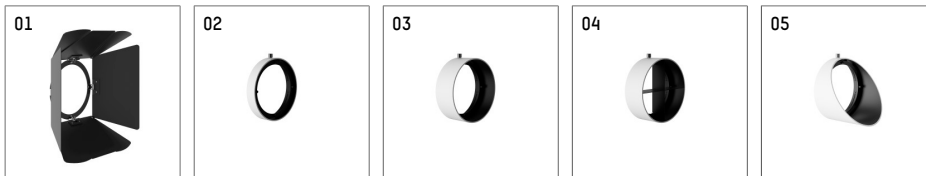

116 544 03 910 D | weiß

lo.nely 4
Strahler
LED | 55 W 3000 K

- Strahler lo.nely 4
- mit 3-Phasen-DALI-Adapter
- für Hoffmeister control.x Stromschienen
- Phasenwahl bei eingesetztem Adapter möglich
- passives Thermomanagement
- mit LED 4400 lm
- Farbtemperatur: 3000 K
- Farbwiedergabeindex: CRI >90
- L90 / B10 (50.000h)
- SDCM < 2
- Leuchtenlichtstrom: 3530 lm
- Systemleistung: 55 W
- Lichtausbeute: 64,2 lm/W
- flood
- Ausstrahlungswinkel: 45 °
- im Adapter integriertes LED-Betriebsgerät, elektronisch (DALI), 220-240 V, 0/50/60 Hz
- LED-Platine temperaturüberwacht (NTC)
- Amplitudendimmung
- Dimmbereich: 100-1 %
- Gehäuse aus Aluminium-Druckguss
- Adapter aus Thermoplast, glasfaserverstärkt
- Microprismenfilter mit sehr hohem Lichttransmissionsgrad
- *UNDEFINED TEXT*
- *UNDEFINED TEXT*
- Länge: 246 mm, Breite: 93 mm, Höhe: 232 mm
- 360° drehbar, 95° schwenkbar, fixierbar
- Gewicht: 2,15 kg
- Schutzart: IP20
- Schutzklasse I
- 5 Jahre Hoffmeister Garantie
- Made in Germany
- maximale Umgebungstemperatur: 35 ° C
- Prüfzeichen: gefertigt nach DIN VDE 0711 / EN 60598, CE
- Farbe: weiß (RAL9016)
- 116 544 03 910 D

- Übersicht des Zubehörs auf der/ den Folgeseite/ n

116 544 03 910 D
Zubehör

Optionales Zubehör

Typ	Abmessungen in mm	Artikelnummer	Abb.-Nr.
Blendklappen, 8-Flügelgitter mit Aufnahmering 11656000721 (schwarz) für Strahler lo.nely Größe 4		116 564 00 721	01
Aufnahmering geeignet zur Aufnahme von Zubehör für Strahler lo.nely Größe 4		116 560 00 910	02
Vorsatzblende geeignet zur Aufnahme von Zubehör für Strahler lo.nely Größe 4		116 561 00 910	03
Vorsatzblende mit Kreuzraster geeignet zur Aufnahme von Zubehör für Strahler lo.nely Größe 4		116 562 00 910	04
Schute geeignet zur Aufnahme von Zubehör für Strahler lo.nely Größe 4		116 563 00 910	05