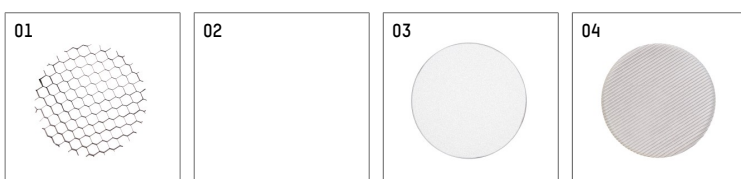

- Übersicht des Zubehörs auf der/ den Folgeseite/ n

116 544 03 910 D
Zubehör

Optionales Zubehör

Typ	Abmessungen in mm	Artikelnummer	Abb.-Nr.
Blendklappen, 8-Flügelgitter mit Aufnahmering 11656000721 (schwarz) für Strahler lo.nely Größe 4		116 564 00 721	01
Aufnahmering geeignet zur Aufnahme von Zubehör für Strahler lo.nely Größe 4		116 560 00 910	02
Vorsatzblende geeignet zur Aufnahme von Zubehör für Strahler lo.nely Größe 4		116 561 00 910	03
Vorsatzblende mit Kreuzraster geeignet zur Aufnahme von Zubehör für Strahler lo.nely Größe 4		116 562 00 910	04
Schute geeignet zur Aufnahme von Zubehör für Strahler lo.nely Größe 4		116 563 00 910	05

Ergänzungen für optionales Zubehör

Typ	Abmessungen in mm	Artikelnummer	Abb.-Nr.
Wabenraster für Strahler lo.nely Größe 4		116 578 00 000	01
Skulpturenlinse für Strahler lo.nely Größe 4	Ø: 146,5	116 571 00 000	02
soft.shape Linse für Strahler lo.nely Größe 4	Ø: 146,5	116 570 00 000	03
soft.spot Linse für Strahler lo.nely Größe 4	Ø: 146,5	116 574 00 000	03
Prismatikglas für Strahler lo.nely Größe 4	Ø: 146,5	116 573 00 000	04
wide flood Strukturglas für Strahler lo.nely Größe 4	Ø: 146,5	116 572 00 000	02