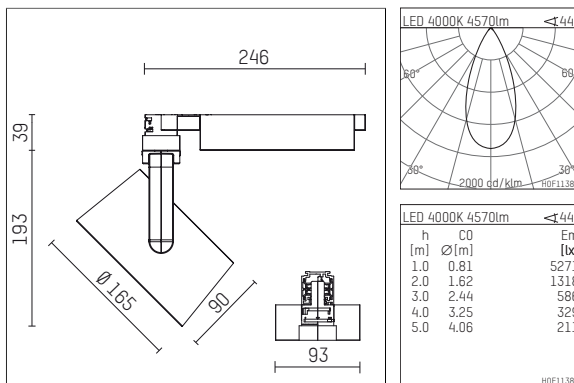

116 544 04 721 D | schwarz

lo.nely 4
Strahler
LED | 55 W 4000 K

- Strahler lo.nely 4
- mit 3-Phasen-DALI-Adapter
- für Hoffmeister control.x Stromschienen
- Phasenwahl bei eingesetztem Adapter möglich
- passives Thermomanagement
- mit LED 5700 lm
- Farbtemperatur: 4000 K
- Farbwiedergabeindex: CRI >80
- L90 / B10 (50.000h)
- SDCM < 2
- Leuchtenlichtstrom: 4570 lm
- Systemleistung: 55 W
- Lichtausbeute: 83,1 lm/W
- flood
- Ausstrahlungswinkel: 45 °
- im Adapter integriertes LED-Betriebsgerät, elektronisch (DALI), 220-240 V, 0/50/60 Hz
- LED-Platine temperaturüberwacht (NTC)
- Amplitudendimmung
- Dimmbereich: 100-1 %
- Gehäuse aus Aluminium-Druckguss
- Adapter aus Thermoplast, glasfaserverstärkt
- Microprismenfilter mit sehr hohem Lichttransmissionsgrad
- *UNDEFINED TEXT*
- *UNDEFINED TEXT*
- Länge: 246 mm, Breite: 93 mm, Höhe: 232 mm
- 360° drehbar, 95° schwenkbar, fixierbar
- Gewicht: 2,15 kg
- Schutzart: IP20
- Schutzklasse I
- 5 Jahre Hoffmeister Garantie
- Made in Germany
- maximale Umgebungstemperatur: 35 ° C
- Prüfzeichen: gefertigt nach DIN VDE 0711 / EN 60598, CE
- Farbe: schwarz
- 116 544 04 721 D

Ergänzungen für optionales Zubehör

Typ	Abmessungen in mm	Artikelnummer	Abb.-Nr.
Wabenraster für Strahler lo.nely Größe 4		116 578 00 000	01
Skulpturenlinse für Strahler lo.nely Größe 4	Ø: 146,5	116 571 00 000	02
soft.shape Linse für Strahler lo.nely Größe 4	Ø: 146,5	116 570 00 000	03
soft.spot Linse für Strahler lo.nely Größe 4	Ø: 146,5	116 574 00 000	03
Prismatikglas für Strahler lo.nely Größe 4	Ø: 146,5	116 573 00 000	04
wide flood Strukturglas für Strahler lo.nely Größe 4	Ø: 146,5	116 572 00 000	02