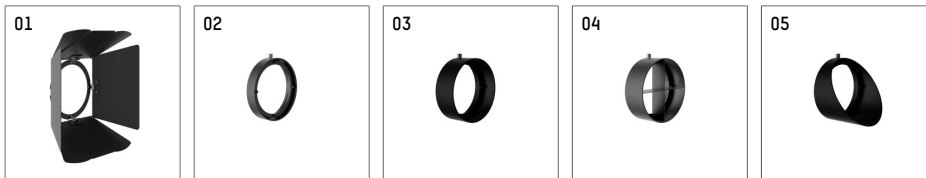

116 544 04 721 D | schwarz

lo.nely 4
Strahler
LED | 55 W 4000 K

- Strahler lo.nely 4
- mit 3-Phasen-DALI-Adapter
- für Hoffmeister control.x Stromschienen
- Phasenwahl bei eingesetztem Adapter möglich
- passives Thermomanagement
- mit LED 5700 lm
- Farbtemperatur: 4000 K
- Farbwiedergabeindex: CRI >80
- L90 / B10 (50.000h)
- SDCM < 2
- Leuchtenlichtstrom: 4570 lm
- Systemleistung: 55 W
- Lichtausbeute: 83,1 lm/W
- flood
- Ausstrahlungswinkel: 45 °
- im Adapter integriertes LED-Betriebsgerät, elektronisch (DALI), 220-240 V, 0/50/60 Hz
- LED-Platine temperaturüberwacht (NTC)
- Amplitudendimmung
- Dimmbereich: 100-1 %
- Gehäuse aus Aluminium-Druckguss
- Adapter aus Thermoplast, glasfaserverstärkt
- Microprismenfilter mit sehr hohem Lichttransmissionsgrad
- *UNDEFINED TEXT*
- *UNDEFINED TEXT*
- Länge: 246 mm, Breite: 93 mm, Höhe: 232 mm
- 360° drehbar, 95° schwenkbar, fixierbar
- Gewicht: 2,15 kg
- Schutzart: IP20
- Schutzklasse I
- 5 Jahre Hoffmeister Garantie
- Made in Germany
- maximale Umgebungstemperatur: 35 ° C
- Prüfzeichen: gefertigt nach DIN VDE 0711 / EN 60598, CE
- Farbe: schwarz
- 116 544 04 721 D

- Übersicht des Zubehörs auf der/ den Folgeseite/ n

116 544 04 721 D
Zubehör

Optionales Zubehör

Typ	Abmessungen in mm	Artikelnummer	Abb.-Nr.
Blendklappen, 8-Flügelrot mit Aufnahmering 11656000721 (schwarz) für Strahler lo.nely Größe 4		116 564 00 721	01
Aufnahmering geeignet zur Aufnahme von Zubehör für Strahler lo.nely Größe 4		116 560 00 721	02
Vorsatzblende geeignet zur Aufnahme von Zubehör für Strahler lo.nely Größe 4		116 561 00 721	03
Vorsatzblende mit Kreuzraster geeignet zur Aufnahme von Zubehör für Strahler lo.nely Größe 4		116 562 00 721	04
Schute geeignet zur Aufnahme von Zubehör für Strahler lo.nely Größe 4		116 563 00 721	05