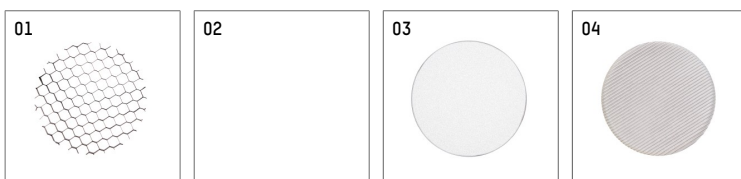

- Übersicht des Zubehörs auf der/ den Folgeseite/ n

116 544 04 721 D
Zubehör

Optionales Zubehör

Typ	Abmessungen in mm	Artikelnummer	Abb.-Nr.
Blendklappen, 8-Flügelrot mit Aufnahmering 11656000721 (schwarz) für Strahler lo.nely Größe 4		116 564 00 721	01
Aufnahmering geeignet zur Aufnahme von Zubehör für Strahler lo.nely Größe 4		116 560 00 721	02
Vorsatzblende geeignet zur Aufnahme von Zubehör für Strahler lo.nely Größe 4		116 561 00 721	03
Vorsatzblende mit Kreuzraster geeignet zur Aufnahme von Zubehör für Strahler lo.nely Größe 4		116 562 00 721	04
Schute geeignet zur Aufnahme von Zubehör für Strahler lo.nely Größe 4		116 563 00 721	05

Ergänzungen für optionales Zubehör

Typ	Abmessungen in mm	Artikelnummer	Abb.-Nr.
Wabenraster für Strahler lo.nely Größe 4		116 578 00 000	01
Skulpturenlinse für Strahler lo.nely Größe 4	Ø: 146,5	116 571 00 000	02
soft.shape Linse für Strahler lo.nely Größe 4	Ø: 146,5	116 570 00 000	03
soft.spot Linse für Strahler lo.nely Größe 4	Ø: 146,5	116 574 00 000	03
Prismatikglas für Strahler lo.nely Größe 4	Ø: 146,5	116 573 00 000	04
wide flood Strukturglas für Strahler lo.nely Größe 4	Ø: 146,5	116 572 00 000	02