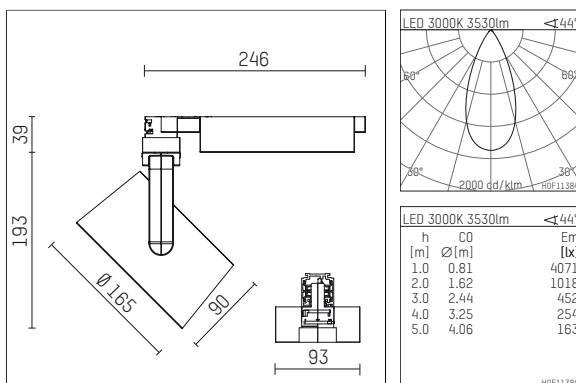

116 544 13 721 | schwarz

lo.nely 4

Strahler

LED | 55 W 3000 K

- Strahler lo.nely 4
- mit 3-Phasen-Universaladapter
- für Hoffmeister control.x Stromschienen
- Phasenwahl bei eingesetztem Adapter möglich
- passives Thermomanagement
- mit LED 4400 lm
- Farbtemperatur: 3000 K
- Farbwiedergabeindex: CRI >90
- L90 / B10 (50.000h)
- SDCM < 2
- Leuchtenlichtstrom: 3530 lm
- Systemleistung: 55 W
- Lichtausbeute: 64,2 lm/W
- flood
- Ausstrahlungswinkel: 45 °
- im Adapter integriertes LED-Betriebsgerät, elektronisch (POTI), 220-240 V, 0/50/60 Hz
- LED-Platine temperaturüberwacht (NTC)
- Amplitudendimmung
- Drehpotentiometer im Adapter integriert
- Dimmbereich: 100-1 %
- Gehäuse aus Aluminium-Druckguss
- Adapter aus Thermoplast, glasfaserverstärkt
- Microprismenfilter mit sehr hohem Lichttransmissionsgrad
- *UNDEFINED TEXT*
- *UNDEFINED TEXT*
- Länge: 246 mm, Breite: 93 mm, Höhe: 232 mm
- 360° drehbar, 95° schwenkbar, fixierbar
- Gewicht: 2,15 kg
- Schutzart: IP20
- Schutzklasse I
- 5 Jahre Hoffmeister Garantie
- Made in Germany
- maximale Umgebungstemperatur: 35 ° C
- Prüfzeichen: gefertigt nach DIN VDE 0711 / EN 60598, CE
- Farbe: schwarz
- 116 544 13 721

Ergänzungen für optionales Zubehör

Typ	Abmessungen in mm	Artikelnummer	Abb.-Nr.
Wabenraster für Strahler lo.nely Größe 4		116 578 00 000	01
Skulpturenlinse für Strahler lo.nely Größe 4	Ø: 146,5	116 571 00 000	02
soft.shape Linse für Strahler lo.nely Größe 4	Ø: 146,5	116 570 00 000	03
soft.spot Linse für Strahler lo.nely Größe 4	Ø: 146,5	116 574 00 000	03
Prismatikglas für Strahler lo.nely Größe 4	Ø: 146,5	116 573 00 000	04
wide flood Strukturglas für Strahler lo.nely Größe 4	Ø: 146,5	116 572 00 000	02