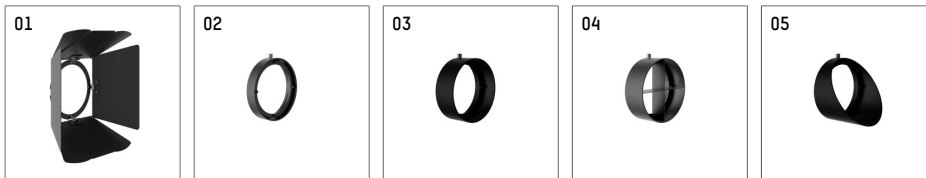

116 544 13 721 | schwarz

lo.nely 4

Strahler

LED | 55 W 3000 K

- Strahler lo.nely 4
- mit 3-Phasen-Universaladapter
- für Hoffmeister control.x Stromschienen
- Phasenwahl bei eingesetztem Adapter möglich
- passives Thermomanagement
- mit LED 4400 lm
- Farbtemperatur: 3000 K
- Farbwiedergabeindex: CRI >90
- L90 / B10 (50.000h)
- SDCM < 2
- Leuchtenlichtstrom: 3530 lm
- Systemleistung: 55 W
- Lichtausbeute: 64,2 lm/W
- flood
- Ausstrahlungswinkel: 45 °
- im Adapter integriertes LED-Betriebsgerät, elektronisch (POTI), 220-240 V, 0/50/60 Hz
- LED-Platine temperaturüberwacht (NTC)
- Amplitudendimmung
- Drehpotentiometer im Adapter integriert
- Dimmbereich: 100-1 %
- Gehäuse aus Aluminium-Druckguss
- Adapter aus Thermoplast, glasfaserverstärkt
- Microprismenfilter mit sehr hohem Lichttransmissionsgrad
- *UNDEFINED TEXT*
- *UNDEFINED TEXT*
- Länge: 246 mm, Breite: 93 mm, Höhe: 232 mm
- 360° drehbar, 95° schwenkbar, fixierbar
- Gewicht: 2,15 kg
- Schutzart: IP20
- Schutzklasse I
- 5 Jahre Hoffmeister Garantie
- Made in Germany
- maximale Umgebungstemperatur: 35 ° C
- Prüfzeichen: gefertigt nach DIN VDE 0711 / EN 60598, CE
- Farbe: schwarz
- 116 544 13 721

- Übersicht des Zubehörs auf der/ den Folgeseite/ n

116 544 13 721
Zubehör

Optionales Zubehör

Typ	Abmessungen in mm	Artikelnummer	Abb.-Nr.
Blendklappen, 8-Flügelrot mit Aufnahmering 11656000721 (schwarz) für Strahler lo.nely Größe 4		116 564 00 721	01
Aufnahmering geeignet zur Aufnahme von Zubehör für Strahler lo.nely Größe 4		116 560 00 721	02
Vorsatzblende geeignet zur Aufnahme von Zubehör für Strahler lo.nely Größe 4		116 561 00 721	03
Vorsatzblende mit Kreuzraster geeignet zur Aufnahme von Zubehör für Strahler lo.nely Größe 4		116 562 00 721	04
Schute geeignet zur Aufnahme von Zubehör für Strahler lo.nely Größe 4		116 563 00 721	05