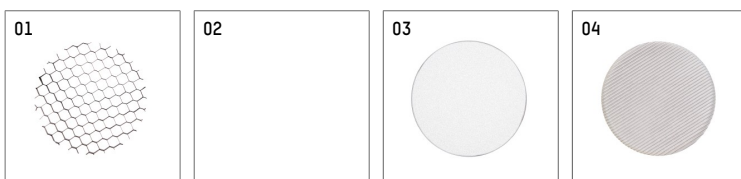

- Übersicht des Zubehörs auf der/ den Folgeseite/ n

116 544 13 721
Zubehör

Optionales Zubehör

Typ	Abmessungen in mm	Artikelnummer	Abb.-Nr.
Blendklappen, 8-Flügelrot mit Aufnahmering 11656000721 (schwarz) für Strahler lo.nely Größe 4		116 564 00 721	01
Aufnahmering geeignet zur Aufnahme von Zubehör für Strahler lo.nely Größe 4		116 560 00 721	02
Vorsatzblende geeignet zur Aufnahme von Zubehör für Strahler lo.nely Größe 4		116 561 00 721	03
Vorsatzblende mit Kreuzraster geeignet zur Aufnahme von Zubehör für Strahler lo.nely Größe 4		116 562 00 721	04
Schute geeignet zur Aufnahme von Zubehör für Strahler lo.nely Größe 4		116 563 00 721	05

Ergänzungen für optionales Zubehör

Typ	Abmessungen in mm	Artikelnummer	Abb.-Nr.
Wabenraster für Strahler lo.nely Größe 4		116 578 00 000	01
Skulpturenlinse für Strahler lo.nely Größe 4	Ø: 146,5	116 571 00 000	02
soft.shape Linse für Strahler lo.nely Größe 4	Ø: 146,5	116 570 00 000	03
soft.spot Linse für Strahler lo.nely Größe 4	Ø: 146,5	116 574 00 000	03
Prismatikglas für Strahler lo.nely Größe 4	Ø: 146,5	116 573 00 000	04
wide flood Strukturglas für Strahler lo.nely Größe 4	Ø: 146,5	116 572 00 000	02