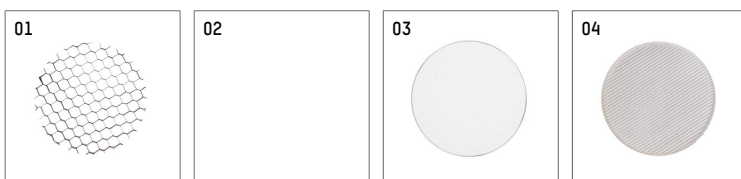

11654414 721-PA | schwarz

lo.nely 4
Strahler
LED | 55 W 4000 K

- Strahler lo.nely 4
- mit Einbau-Punktauslass
- für Einbau in Decke oder Wand
- passives Thermomanagement
- mit LED 5700 lm
- Farbtemperatur: 4000 K
- Farbwiedergabeindex: CRI >80
- L90 / B10 (50.000h)
- SDCM < 2
- Leuchtenlichtstrom: 4570 lm
- Systemleistung: 55 W
- Lichtausbeute: 83,1 lm/W
- flood
- Ausstrahlungswinkel: 45 °
- mit externem LED-Betriebsgerät, elektronisch, 220-240 V, 0/50/60 Hz
- Netzanschluss: Anschlussleitung mit Steckverbindung 2x5x2,5 mm², Länge: 360 mm
- zur Durchverdrahtung geeignet
- Gehäuse aus Aluminium-Druckguss
- Microprismenfilter mit sehr hohem Lichttransmissionsgrad
- Deckenplatte aus Aluminium-Druckguss
- *UNDEFINED TEXT*
- *UNDEFINED TEXT*
- Durchmesser: 96 mm, Einbaudurchmesser: 83 mm
- Einbautiefe: 115 mm, Deckenstärke: 1-45 mm
- 360° drehbar, 95° schwenkbar, fixierbar
- Gewicht: 2,25 kg
- Schutzart: IP20
- Schutzklasse I
- 5 Jahre Hoffmeister Garantie
- Made in Germany
- maximale Umgebungstemperatur: 35 ° C
- Prüfzeichen: gefertigt nach DIN VDE 0711 / EN 60598, CE
- Farbe: schwarz
- 11654414 721-PA

Ergänzungen für optionales Zubehör

Typ	Abmessungen in mm	Artikelnummer	Abb.-Nr.
Wabenraster für Strahler lo.nely Größe 4		116 578 00 000	01
Skulpturenlinse für Strahler lo.nely Größe 4	Ø: 146,5	116 571 00 000	02
soft.shape Linse für Strahler lo.nely Größe 4	Ø: 146,5	116 570 00 000	03
soft.spot Linse für Strahler lo.nely Größe 4	Ø: 146,5	116 574 00 000	03
Prismatikglas für Strahler lo.nely Größe 4	Ø: 146,5	116 573 00 000	04
wide flood Strukturglas für Strahler lo.nely Größe 4	Ø: 146,5	116 572 00 000	02