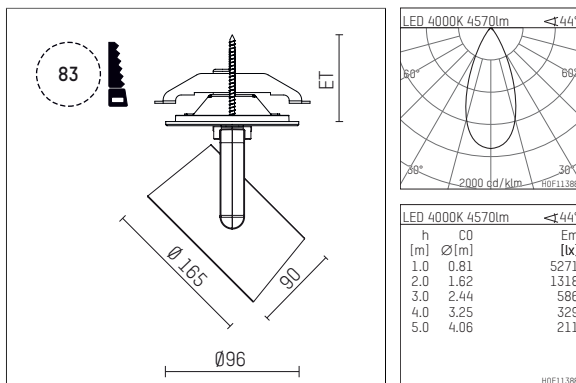

11654414 721-PA | schwarz

lo.nely 4
Strahler
LED | 55 W 4000 K

- Strahler lo.nely 4
- mit Einbau-Punktauslass
- für Einbau in Decke oder Wand
- passives Thermomanagement
- mit LED 5700 lm
- Farbtemperatur: 4000 K
- Farbwiedergabeindex: CRI >80
- L90 / B10 (50.000h)
- SDCM < 2
- Leuchtenlichtstrom: 4570 lm
- Systemleistung: 55 W
- Lichtausbeute: 83,1 lm/W
- flood
- Ausstrahlungswinkel: 45 °
- mit externem LED-Betriebsgerät, elektronisch, 220-240 V, 0/50/60 Hz
- Netzanschluss: Anschlussleitung mit Steckverbindung 2x5x2,5 mm², Länge: 360 mm
- zur Durchverdrahtung geeignet
- Gehäuse aus Aluminium-Druckguss
- Microprismenfilter mit sehr hohem Lichttransmissionsgrad
- Deckenplatte aus Aluminium-Druckguss
- *UNDEFINED TEXT*
- *UNDEFINED TEXT*
- Durchmesser: 96 mm, Einbaudurchmesser: 83 mm
- Einbautiefe: 115 mm, Deckenstärke: 1-45 mm
- 360° drehbar, 95° schwenkbar, fixierbar
- Gewicht: 2,25 kg
- Schutzart: IP20
- Schutzklasse I
- 5 Jahre Hoffmeister Garantie
- Made in Germany
- maximale Umgebungstemperatur: 35 ° C
- Prüfzeichen: gefertigt nach DIN VDE 0711 / EN 60598, CE
- Farbe: schwarz
- 11654414 721-PA

Ergänzungen für optionales Zubehör

Typ	Abmessungen in mm	Artikelnummer	Abb.-Nr.
Wabenraster für Strahler lo.nely Größe 4		116 578 00 000	01
Skulpturenlinse für Strahler lo.nely Größe 4	Ø: 146,5	116 571 00 000	02
soft.shape Linse für Strahler lo.nely Größe 4	Ø: 146,5	116 570 00 000	03
soft.spot Linse für Strahler lo.nely Größe 4	Ø: 146,5	116 574 00 000	03
Prismatikglas für Strahler lo.nely Größe 4	Ø: 146,5	116 573 00 000	04
wide flood Strukturglas für Strahler lo.nely Größe 4	Ø: 146,5	116 572 00 000	02