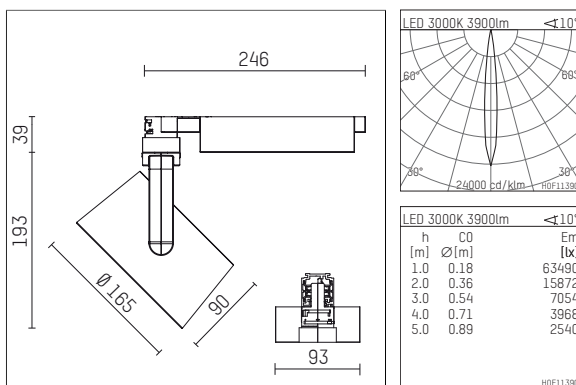

**116 547 03 721 D | schwarz**

lo.nely 4  
Strahler  
LED | 55 W 3000 K

- Strahler lo.nely 4
- mit 3-Phasen-DALI-Adapter
- für Hoffmeister control.x Stromschienen
- Phasenwahl bei eingesetztem Adapter möglich
- passives Thermomanagement
- mit LED 4400 lm
- Farbtemperatur: 3000 K
- Farbwiedergabeindex: CRI >90
- L90 / B10 (50.000h)
- SDCM < 2
- Leuchtenlichtstrom: 3900 lm
- Systemleistung: 55 W
- Lichtausbeute: 70,9 lm/W
- spot
- Ausstrahlungswinkel: 10 °
- im Adapter integriertes LED-Betriebsgerät, elektronisch (DALI), 220-240 V, 0/50/60 Hz
- LED-Platine temperaturüberwacht (NTC)
- Amplitudendimmung
- Dimmbereich: 100-1 %
- Gehäuse aus Aluminium-Druckguss
- Adapter aus Thermoplast, glasfaserverstärkt
- Sicherheitsglas, klar
- \*UNDEFINED TEXT\*
- \*UNDEFINED TEXT\*
- Länge: 246 mm, Breite: 93 mm, Höhe: 232 mm
- 360° drehbar, 95° schwenkbar, fixierbar
- Gewicht: 2,15 kg
- Schutzart: IP20
- Schutzklasse I
- 5 Jahre Hoffmeister Garantie
- Made in Germany
- maximale Umgebungstemperatur: 35 ° C
- Prüfzeichen: gefertigt nach DIN VDE 0711 / EN 60598, CE
- Farbe: schwarz
- 116 547 03 721 D

## Ergänzungen für optionales Zubehör

Typ	Abmessungen in mm	Artikelnummer	Abb.-Nr.
Wabenraster für Strahler lo.nely Größe 4		116 578 00 000	01
Skulpturenlinse für Strahler lo.nely Größe 4	Ø: 146,5	116 571 00 000	02
soft.shape Linse für Strahler lo.nely Größe 4	Ø: 146,5	116 570 00 000	03
soft.spot Linse für Strahler lo.nely Größe 4	Ø: 146,5	116 574 00 000	03
Prismatikglas für Strahler lo.nely Größe 4	Ø: 146,5	116 573 00 000	04
wide flood Strukturglas für Strahler lo.nely Größe 4	Ø: 146,5	116 572 00 000	02