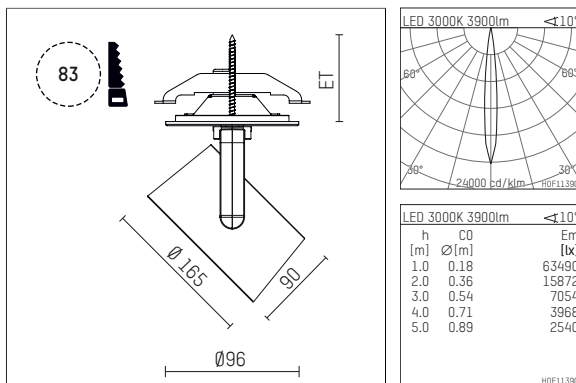

11654713 721-PA | schwarz

lo.nely 4
Strahler
LED | 55 W 3000 K

- Strahler lo.nely 4
- mit Einbau-Punktauslass
- für Einbau in Decke oder Wand
- passives Thermomanagement
- mit LED 4400 lm
- Farbtemperatur: 3000 K
- Farbwiedergabeindex: CRI >90
- L90 / B10 (50.000h)
- SDCM < 2
- Leuchtenlichtstrom: 3900 lm
- Systemleistung: 55 W
- Lichtausbeute: 70,9 lm/W
- spot
- Ausstrahlungswinkel: 10 °
- mit externem LED-Betriebsgerät, elektronisch, 220-240 V, 0/50/60 Hz
- Netzanschluss: Anschlussleitung mit Steckverbindung 2x5x2,5 mm², Länge: 360 mm
- zur Durchverdrahtung geeignet
- Gehäuse aus Aluminium-Druckguss
- Sicherheitsglas, klar
- Deckenplatte aus Aluminium-Druckguss
- *UNDEFINED TEXT*
- *UNDEFINED TEXT*
- Durchmesser: 96 mm, Einbaudurchmesser: 83 mm
- Einbautiefe: 115 mm, Deckenstärke: 1-45 mm
- 360° drehbar, 95° schwenkbar, fixierbar
- Gewicht: 2,25 kg
- Schutzart: IP20
- Schutzklasse I
- 5 Jahre Hoffmeister Garantie
- Made in Germany
- maximale Umgebungstemperatur: 35 ° C
- Prüfzeichen: gefertigt nach DIN VDE 0711 / EN 60598, CE
- Farbe: schwarz
- 11654713 721-PA

Ergänzungen für optionales Zubehör

Typ	Abmessungen in mm	Artikelnummer	Abb.-Nr.
Wabenraster für Strahler lo.nely Größe 4		116 578 00 000	01
Skulpturenlinse für Strahler lo.nely Größe 4	Ø: 146,5	116 571 00 000	02
soft.shape Linse für Strahler lo.nely Größe 4	Ø: 146,5	116 570 00 000	03
soft.spot Linse für Strahler lo.nely Größe 4	Ø: 146,5	116 574 00 000	03
Prismatikglas für Strahler lo.nely Größe 4	Ø: 146,5	116 573 00 000	04
wide flood Strukturglas für Strahler lo.nely Größe 4	Ø: 146,5	116 572 00 000	02