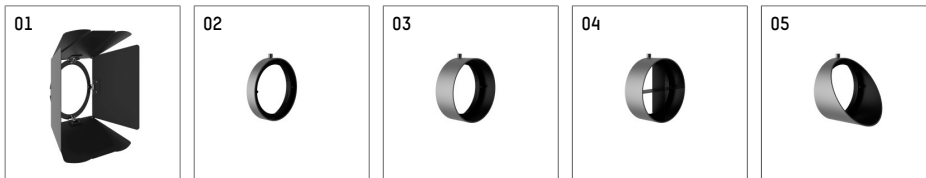

116 547 13 906 | silber

lo.nely 4
Strahler
LED | 55 W 3000 K

- Strahler lo.nely 4
- mit 3-Phasen-Universaladapter
- für Hoffmeister control.x Stromschienen
- Phasenwahl bei eingesetztem Adapter möglich
- passives Thermomanagement
- mit LED 4400 lm
- Farbtemperatur: 3000 K
- Farbwiedergabeindex: CRI >90
- L90 / B10 (50.000h)
- SDCM < 2
- Leuchtenlichtstrom: 3900 lm
- Systemleistung: 55 W
- Lichtausbeute: 70,9 lm/W
- spot
- Ausstrahlungswinkel: 10 °
- im Adapter integriertes LED-Betriebsgerät, elektronisch (POTI), 220-240 V, 0/50/60 Hz
- LED-Platine temperaturüberwacht (NTC)
- Amplitudendimmung
- Drehpotentiometer im Adapter integriert
- Dimmbereich: 100-1 %
- Gehäuse aus Aluminium-Druckguss
- Adapter aus Thermoplast, glasfaserverstärkt
- Sicherheitsglas, klar
- *UNDEFINED TEXT*
- *UNDEFINED TEXT*
- Länge: 246 mm, Breite: 93 mm, Höhe: 232 mm
- 360° drehbar, 95° schwenkbar, fixierbar
- Gewicht: 2,15 kg
- Schutzart: IP20
- Schutzklasse I
- 5 Jahre Hoffmeister Garantie
- Made in Germany
- maximale Umgebungstemperatur: 35 ° C
- Prüfzeichen: gefertigt nach DIN VDE 0711 / EN 60598, CE
- Farbe: silber
- 116 547 13 906

- Übersicht des Zubehörs auf der/ den Folgeseite/ n

116 547 13 906
Zubehör

Optionales Zubehör

Typ	Abmessungen in mm	Artikelnummer	Abb.-Nr.
Blendklappen, 8-Flügelgitter mit Aufnahmering 11656000721 (schwarz) für Strahler lo.nely Größe 4		116 564 00 721	01
Aufnahmering geeignet zur Aufnahme von Zubehör für Strahler lo.nely Größe 4		116 560 00 906	02
Vorsatzblende geeignet zur Aufnahme von Zubehör für Strahler lo.nely Größe 4		116 561 00 906	03
Vorsatzblende mit Kreuzraster geeignet zur Aufnahme von Zubehör für Strahler lo.nely Größe 4		116 562 00 906	04
Schute geeignet zur Aufnahme von Zubehör für Strahler lo.nely Größe 4		116 563 00 906	05