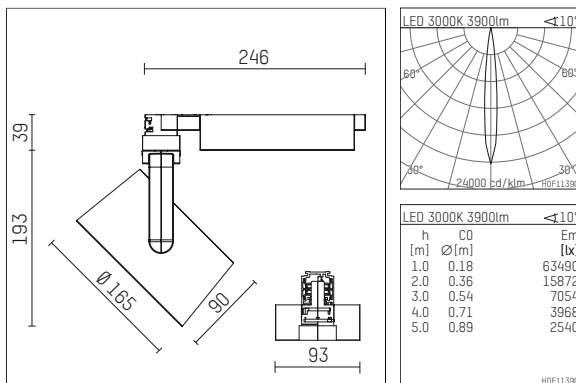

116 547 13 906 | silber

lo.nely 4
Strahler
LED | 55 W 3000 K

- Strahler lo.nely 4
- mit 3-Phasen-Universaladapter
- für Hoffmeister control.x Stromschienen
- Phasenwahl bei eingesetztem Adapter möglich
- passives Thermomanagement
- mit LED 4400 lm
- Farbtemperatur: 3000 K
- Farbwiedergabeindex: CRI >90
- L90 / B10 (50.000h)
- SDCM < 2
- Leuchtenlichtstrom: 3900 lm
- Systemleistung: 55 W
- Lichtausbeute: 70,9 lm/W
- spot
- Ausstrahlungswinkel: 10 °
- im Adapter integriertes LED-Betriebsgerät, elektronisch (POTI), 220-240 V, 0/50/60 Hz
- LED-Platine temperaturüberwacht (NTC)
- Amplitudendimmung
- Drehpotentiometer im Adapter integriert
- Dimmbereich: 100-1 %
- Gehäuse aus Aluminium-Druckguss
- Adapter aus Thermoplast, glasfaserverstärkt
- Sicherheitsglas, klar
- *UNDEFINED TEXT*
- *UNDEFINED TEXT*
- Länge: 246 mm, Breite: 93 mm, Höhe: 232 mm
- 360° drehbar, 95° schwenkbar, fixierbar
- Gewicht: 2,15 kg
- Schutzart: IP20
- Schutzklasse I
- 5 Jahre Hoffmeister Garantie
- Made in Germany
- maximale Umgebungstemperatur: 35 ° C
- Prüfzeichen: gefertigt nach DIN VDE 0711 / EN 60598, CE
- Farbe: silber
- 116 547 13 906

Ergänzungen für optionales Zubehör

Typ	Abmessungen in mm	Artikelnummer	Abb.-Nr.
Wabenraster für Strahler lo.nely Größe 4		116 578 00 000	01
Skulpturenlinse für Strahler lo.nely Größe 4	Ø: 146,5	116 571 00 000	02
soft.shape Linse für Strahler lo.nely Größe 4	Ø: 146,5	116 570 00 000	03
soft.spot Linse für Strahler lo.nely Größe 4	Ø: 146,5	116 574 00 000	03
Prismatikglas für Strahler lo.nely Größe 4	Ø: 146,5	116 573 00 000	04
wide flood Strukturglas für Strahler lo.nely Größe 4	Ø: 146,5	116 572 00 000	02