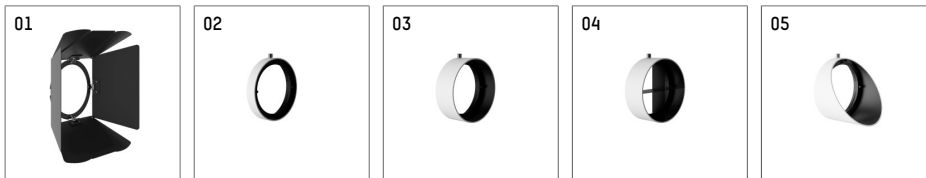

11654713 910-PA | weiß

lo.nely 4
Strahler
LED | 55 W 3000 K

- Strahler lo.nely 4
- mit Einbau-Punktauslass
- für Einbau in Decke oder Wand
- passives Thermomanagement
- mit LED 4400 lm
- Farbtemperatur: 3000 K
- Farbwiedergabeindex: CRI >90
- L90 / B10 (50.000h)
- SDCM < 2
- Leuchtenlichtstrom: 3900 lm
- Systemleistung: 55 W
- Lichtausbeute: 70,9 lm/W
- spot
- Ausstrahlungswinkel: 10 °
- mit externem LED-Betriebsgerät, elektronisch, 220-240 V, 0/50/60 Hz
- Netzanschluss: Anschlussleitung mit Steckverbindung 2x5x2,5 mm², Länge: 360 mm
- zur Durchverdrahtung geeignet
- Gehäuse aus Aluminium-Druckguss
- Sicherheitsglas, klar
- Deckenplatte aus Aluminium-Druckguss
- *UNDEFINED TEXT*
- *UNDEFINED TEXT*
- Durchmesser: 96 mm, Einbaudurchmesser: 83 mm
- Einbautiefe: 115 mm, Deckenstärke: 1-45 mm
- 360° drehbar, 95° schwenkbar, fixierbar
- Gewicht: 2,25 kg
- Schutzart: IP20
- Schutzklasse I
- 5 Jahre Hoffmeister Garantie
- Made in Germany
- maximale Umgebungstemperatur: 35 ° C
- Prüfzeichen: gefertigt nach DIN VDE 0711 / EN 60598, CE
- Farbe: weiß (RAL9016)
- 11654713 910-PA

- Übersicht des Zubehörs auf der/ den Folgeseite/ n

11654713 910-PA
Zubehör

Optionales Zubehör

Typ	Abmessungen in mm	Artikelnummer	Abb.-Nr.
Blendklappen, 8-Flügelgitter mit Aufnahmering 11656000721 (schwarz) für Strahler lo.nely Größe 4		116 564 00 721	01
Aufnahmering geeignet zur Aufnahme von Zubehör für Strahler lo.nely Größe 4		116 560 00 910	02
Vorsatzblende geeignet zur Aufnahme von Zubehör für Strahler lo.nely Größe 4		116 561 00 910	03
Vorsatzblende mit Kreuzraster geeignet zur Aufnahme von Zubehör für Strahler lo.nely Größe 4		116 562 00 910	04
Schute geeignet zur Aufnahme von Zubehör für Strahler lo.nely Größe 4		116 563 00 910	05