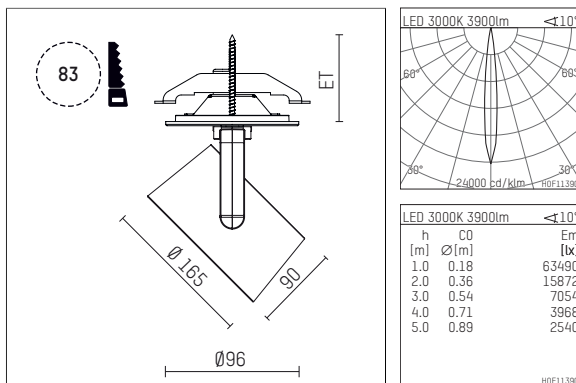

11654713 910-PA | weiß

lo.nely 4
Strahler
LED | 55 W 3000 K

- Strahler lo.nely 4
- mit Einbau-Punktauslass
- für Einbau in Decke oder Wand
- passives Thermomanagement
- mit LED 4400 lm
- Farbtemperatur: 3000 K
- Farbwiedergabeindex: CRI >90
- L90 / B10 (50.000h)
- SDCM < 2
- Leuchtenlichtstrom: 3900 lm
- Systemleistung: 55 W
- Lichtausbeute: 70,9 lm/W
- spot
- Ausstrahlungswinkel: 10 °
- mit externem LED-Betriebsgerät, elektronisch, 220-240 V, 0/50/60 Hz
- Netzanschluss: Anschlussleitung mit Steckverbindung 2x5x2,5 mm², Länge: 360 mm
- zur Durchverdrahtung geeignet
- Gehäuse aus Aluminium-Druckguss
- Sicherheitsglas, klar
- Deckenplatte aus Aluminium-Druckguss
- *UNDEFINED TEXT*
- *UNDEFINED TEXT*
- Durchmesser: 96 mm, Einbaudurchmesser: 83 mm
- Einbautiefe: 115 mm, Deckenstärke: 1-45 mm
- 360° drehbar, 95° schwenkbar, fixierbar
- Gewicht: 2,25 kg
- Schutzart: IP20
- Schutzklasse I
- 5 Jahre Hoffmeister Garantie
- Made in Germany
- maximale Umgebungstemperatur: 35 ° C
- Prüfzeichen: gefertigt nach DIN VDE 0711 / EN 60598, CE
- Farbe: weiß (RAL9016)
- 11654713 910-PA

Ergänzungen für optionales Zubehör

Typ	Abmessungen in mm	Artikelnummer	Abb.-Nr.
Wabenraster für Strahler lo.nely Größe 4		116 578 00 000	01
Skulpturenlinse für Strahler lo.nely Größe 4	Ø: 146,5	116 571 00 000	02
soft.shape Linse für Strahler lo.nely Größe 4	Ø: 146,5	116 570 00 000	03
soft.spot Linse für Strahler lo.nely Größe 4	Ø: 146,5	116 574 00 000	03
Prismatikglas für Strahler lo.nely Größe 4	Ø: 146,5	116 573 00 000	04
wide flood Strukturglas für Strahler lo.nely Größe 4	Ø: 146,5	116 572 00 000	02