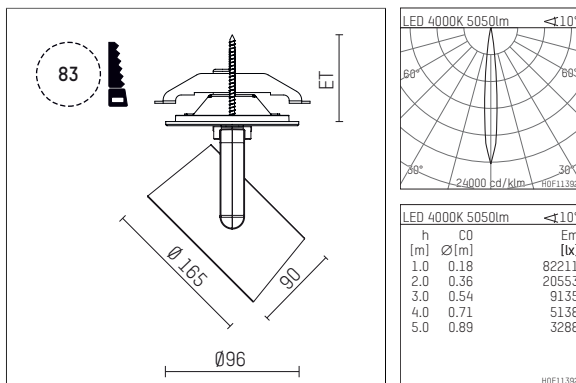

11654714 721-PA | schwarz

lo.nely 4
Strahler
LED | 55 W 4000 K

- Strahler lo.nely 4
- mit Einbau-Punktauslass
- für Einbau in Decke oder Wand
- passives Thermomanagement
- mit LED 5700 lm
- Farbtemperatur: 4000 K
- Farbwiedergabeindex: CRI >80
- L90 / B10 (50.000h)
- SDCM < 2
- Leuchtenlichtstrom: 5050 lm
- Systemleistung: 55 W
- Lichtausbeute: 91,8 lm/W
- spot
- Ausstrahlungswinkel: 10 °
- mit externem LED-Betriebsgerät, elektronisch, 220-240 V, 0/50/60 Hz
- Netzanschluss: Anschlussleitung mit Steckverbindung 2x5x2,5 mm², Länge: 360 mm
- zur Durchverdrahtung geeignet
- Gehäuse aus Aluminium-Druckguss
- Sicherheitsglas, klar
- Deckenplatte aus Aluminium-Druckguss
- *UNDEFINED TEXT*
- *UNDEFINED TEXT*
- Durchmesser: 96 mm, Einbaudurchmesser: 83 mm
- Einbautiefe: 115 mm, Deckenstärke: 1-45 mm
- 360° drehbar, 95° schwenkbar, fixierbar
- Gewicht: 2,25 kg
- Schutzart: IP20
- Schutzklasse I
- 5 Jahre Hoffmeister Garantie
- Made in Germany
- maximale Umgebungstemperatur: 35 ° C
- Prüfzeichen: gefertigt nach DIN VDE 0711 / EN 60598, CE
- Farbe: schwarz
- 11654714 721-PA

Ergänzungen für optionales Zubehör

Typ	Abmessungen in mm	Artikelnummer	Abb.-Nr.
Wabenraster für Strahler lo.nely Größe 4		116 578 00 000	01
Skulpturenlinse für Strahler lo.nely Größe 4	Ø: 146,5	116 571 00 000	02
soft.shape Linse für Strahler lo.nely Größe 4	Ø: 146,5	116 570 00 000	03
soft.spot Linse für Strahler lo.nely Größe 4	Ø: 146,5	116 574 00 000	03
Prismatikglas für Strahler lo.nely Größe 4	Ø: 146,5	116 573 00 000	04
wide flood Strukturglas für Strahler lo.nely Größe 4	Ø: 146,5	116 572 00 000	02