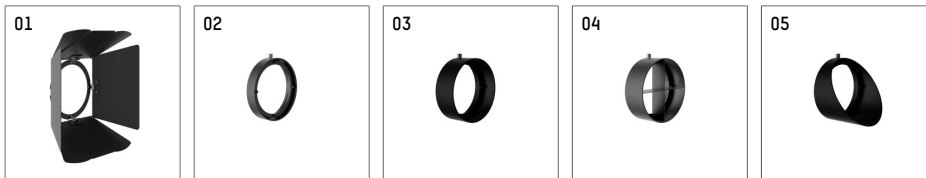

11654714 721-PA | schwarz

lo.nely 4
Strahler
LED | 55 W 4000 K

- Strahler lo.nely 4
- mit Einbau-Punktauslass
- für Einbau in Decke oder Wand
- passives Thermomanagement
- mit LED 5700 lm
- Farbtemperatur: 4000 K
- Farbwiedergabeindex: CRI >80
- L90 / B10 (50.000h)
- SDCM < 2
- Leuchtenlichtstrom: 5050 lm
- Systemleistung: 55 W
- Lichtausbeute: 91,8 lm/W
- spot
- Ausstrahlungswinkel: 10 °
- mit externem LED-Betriebsgerät, elektronisch, 220-240 V, 0/50/60 Hz
- Netzanschluss: Anschlussleitung mit Steckverbindung 2x5x2,5 mm², Länge: 360 mm
- zur Durchverdrahtung geeignet
- Gehäuse aus Aluminium-Druckguss
- Sicherheitsglas, klar
- Deckenplatte aus Aluminium-Druckguss
- *UNDEFINED TEXT*
- *UNDEFINED TEXT*
- Durchmesser: 96 mm, Einbaudurchmesser: 83 mm
- Einbautiefe: 115 mm, Deckenstärke: 1-45 mm
- 360° drehbar, 95° schwenkbar, fixierbar
- Gewicht: 2,25 kg
- Schutzart: IP20
- Schutzklasse I
- 5 Jahre Hoffmeister Garantie
- Made in Germany
- maximale Umgebungstemperatur: 35 ° C
- Prüfzeichen: gefertigt nach DIN VDE 0711 / EN 60598, CE
- Farbe: schwarz
- 11654714 721-PA

- Übersicht des Zubehörs auf der/ den Folgeseite/ n

11654714 721-PA Zubehör

Optionales Zubehör

Typ	Abmessungen in mm	Artikelnummer	Abb.-Nr.
Blendklappen, 8-Flügeltonn mit Aufnahmering 11656000721 (schwarz) für Strahler lo.nely Größe 4		116 564 00 721	01
Aufnahmering geeignet zur Aufnahme von Zubehör für Strahler lo.nely Größe 4		116 560 00 721	02
Vorsatzblende geeignet zur Aufnahme von Zubehör für Strahler lo.nely Größe 4		116 561 00 721	03
Vorsatzblende mit Kreuzraster geeignet zur Aufnahme von Zubehör für Strahler lo.nely Größe 4		116 562 00 721	04
Schute geeignet zur Aufnahme von Zubehör für Strahler lo.nely Größe 4		116 563 00 721	05