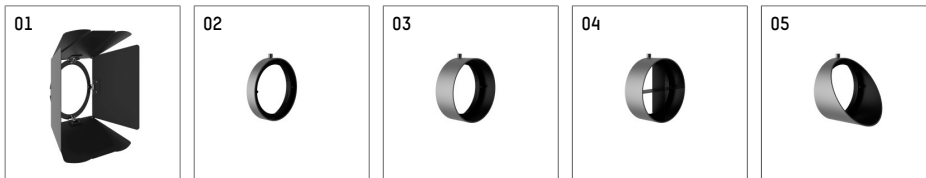

11654714 906-PA
Zubehör

Optionales Zubehör

Typ	Abmessungen in mm	Artikelnummer	Abb.-Nr.
Blendklappen, 8-Flügelgitter mit Aufnahmering 11656000721 (schwarz) für Strahler lo.nely Größe 4		116 564 00 721	01
Aufnahmering geeignet zur Aufnahme von Zubehör für Strahler lo.nely Größe 4		116 560 00 906	02
Vorsatzblende geeignet zur Aufnahme von Zubehör für Strahler lo.nely Größe 4		116 561 00 906	03
Vorsatzblende mit Kreuzraster geeignet zur Aufnahme von Zubehör für Strahler lo.nely Größe 4		116 562 00 906	04
Schute geeignet zur Aufnahme von Zubehör für Strahler lo.nely Größe 4		116 563 00 906	05