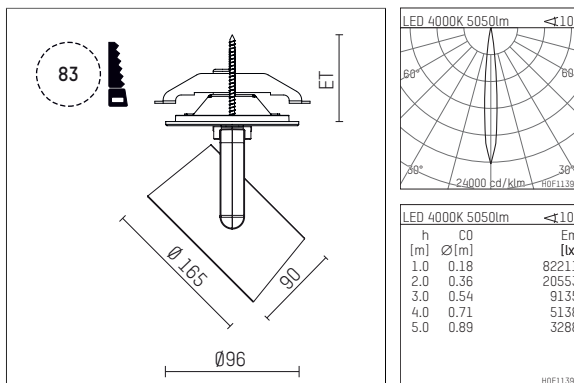

## 11654714 906-PA | silber

lo.nely 4  
Strahler  
LED | 55 W 4000 K

- Strahler lo.nely 4
- mit Einbau-Punktauslass
- für Einbau in Decke oder Wand
- passives Thermomanagement
- mit LED 5700 lm
- Farbtemperatur: 4000 K
- Farbwiedergabeindex: CRI >80
- L90 / B10 (50.000h)
- SDCM < 2
- Leuchtenlichtstrom: 5050 lm
- Systemleistung: 55 W
- Lichtausbeute: 91,8 lm/W
- spot
- Ausstrahlungswinkel: 10 °
- mit externem LED-Betriebsgerät, elektronisch, 220-240 V, 0/50/60 Hz
- Netzanschluss: Anschlussleitung mit Steckverbindung 2x5x2,5 mm², Länge: 360 mm
- zur Durchverdrahtung geeignet
- Gehäuse aus Aluminium-Druckguss
- Sicherheitsglas, klar
- Deckenplatte aus Aluminium-Druckguss
- \*UNDEFINED TEXT\*
- \*UNDEFINED TEXT\*
- Durchmesser: 96 mm, Einbaudurchmesser: 83 mm
- Einbautiefe: 115 mm, Deckenstärke: 1-45 mm
- 360° drehbar, 95° schwenkbar, fixierbar
- Gewicht: 2,25 kg
- Schutzart: IP20
- Schutzklasse I
- 5 Jahre Hoffmeister Garantie
- Made in Germany
- maximale Umgebungstemperatur: 35 ° C
- Prüfzeichen: gefertigt nach DIN VDE 0711 / EN 60598, CE
- Farbe: silber
- 11654714 906-PA

## Ergänzungen für optionales Zubehör

Typ	Abmessungen in mm	Artikelnummer	Abb.-Nr.
Wabenraster für Strahler lo.nely Größe 4		116 578 00 000	01
Skulpturenlinse für Strahler lo.nely Größe 4	Ø: 146,5	116 571 00 000	02
soft.shape Linse für Strahler lo.nely Größe 4	Ø: 146,5	116 570 00 000	03
soft.spot Linse für Strahler lo.nely Größe 4	Ø: 146,5	116 574 00 000	03
Prismatikglas für Strahler lo.nely Größe 4	Ø: 146,5	116 573 00 000	04
wide flood Strukturglas für Strahler lo.nely Größe 4	Ø: 146,5	116 572 00 000	02