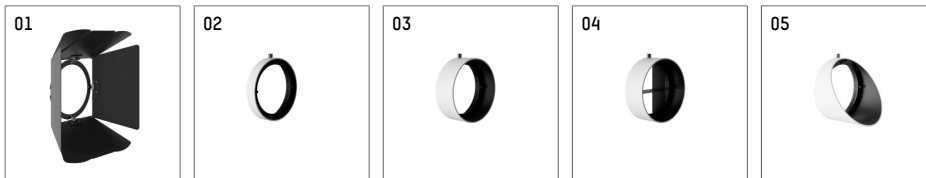

116 547 14 910 | weiß

lo.nely 4
Strahler
LED | 55 W 4000 K

- Strahler lo.nely 4
- mit 3-Phasen-Universaladapter
- für Hoffmeister control.x Stromschienen
- Phasenwahl bei eingesetztem Adapter möglich
- passives Thermomanagement
- mit LED 5700 lm
- Farbtemperatur: 4000 K
- Farbwiedergabeindex: CRI >80
- L90 / B10 (50.000h)
- SDCM < 2
- Leuchtenlichtstrom: 5050 lm
- Systemleistung: 55 W
- Lichtausbeute: 91,8 lm/W
- spot
- Ausstrahlungswinkel: 10°
- im Adapter integriertes LED-Betriebsgerät, elektronisch (POTI), 220-240 V, 0/50/60 Hz
- LED-Platine temperaturüberwacht (NTC)
- Amplitudendimmung
- Drehpotentiometer im Adapter integriert
- Dimmbereich: 100-1 %
- Gehäuse aus Aluminium-Druckguss
- Adapter aus Thermoplast, glasfaserverstärkt
- Sicherheitsglas, klar
- *UNDEFINED TEXT*
- *UNDEFINED TEXT*
- Länge: 246 mm, Breite: 93 mm, Höhe: 232 mm
- 360° drehbar, 95° schwenkbar, fixierbar
- Gewicht: 2,15 kg
- Schutzart: IP20
- Schutzklasse I
- 5 Jahre Hoffmeister Garantie
- Made in Germany
- maximale Umgebungstemperatur: 35°C
- Prüfzeichen: gefertigt nach DIN VDE 0711 / EN 60598, CE
- Farbe: weiß (RAL9016)
- 116 547 14 910

- Übersicht des Zubehörs auf der/ den Folgeseite/ n

116 547 14 910
Zubehör

Optionales Zubehör

Typ	Abmessungen in mm	Artikelnummer	Abb.-Nr.
Blendklappen, 8-Flügelrotor mit Aufnahmering 11656000721 (schwarz) für Strahler lo.nely Größe 4		116 564 00 721	01
Aufnahmering geeignet zur Aufnahme von Zubehör für Strahler lo.nely Größe 4		116 560 00 910	02
Vorsatzblende geeignet zur Aufnahme von Zubehör für Strahler lo.nely Größe 4		116 561 00 910	03
Vorsatzblende mit Kreuzraster geeignet zur Aufnahme von Zubehör für Strahler lo.nely Größe 4		116 562 00 910	04
Schute geeignet zur Aufnahme von Zubehör für Strahler lo.nely Größe 4		116 563 00 910	05