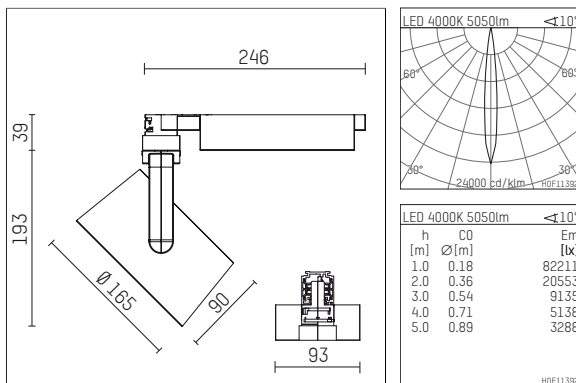

116 547 14 910 | weiß

lo.nely 4
Strahler
LED | 55 W 4000 K

- Strahler lo.nely 4
- mit 3-Phasen-Universaladapter
- für Hoffmeister control.x Stromschienen
- Phasenwahl bei eingesetztem Adapter möglich
- passives Thermomanagement
- mit LED 5700 lm
- Farbtemperatur: 4000 K
- Farbwiedergabeindex: CRI >80
- L90 / B10 (50.000h)
- SDCM < 2
- Leuchtenlichtstrom: 5050 lm
- Systemleistung: 55 W
- Lichtausbeute: 91,8 lm/W
- spot
- Ausstrahlungswinkel: 10°
- im Adapter integriertes LED-Betriebsgerät, elektronisch (POTI), 220-240 V, 0/50/60 Hz
- LED-Platine temperaturüberwacht (NTC)
- Amplitudendimmung
- Drehpotentiometer im Adapter integriert
- Dimmbereich: 100-1 %
- Gehäuse aus Aluminium-Druckguss
- Adapter aus Thermoplast, glasfaserverstärkt
- Sicherheitsglas, klar
- *UNDEFINED TEXT*
- *UNDEFINED TEXT*
- Länge: 246 mm, Breite: 93 mm, Höhe: 232 mm
- 360° drehbar, 95° schwenkbar, fixierbar
- Gewicht: 2,15 kg
- Schutzart: IP20
- Schutzklasse I
- 5 Jahre Hoffmeister Garantie
- Made in Germany
- maximale Umgebungstemperatur: 35°C
- Prüfzeichen: gefertigt nach DIN VDE 0711 / EN 60598, CE
- Farbe: weiß (RAL9016)
- 116 547 14 910

Ergänzungen für optionales Zubehör

Typ	Abmessungen in mm	Artikelnummer	Abb.-Nr.
Wabenraster für Strahler lo.nely Größe 4		116 578 00 000	01
Skulpturenlinse für Strahler lo.nely Größe 4	Ø: 146,5	116 571 00 000	02
soft.shape Linse für Strahler lo.nely Größe 4	Ø: 146,5	116 570 00 000	03
soft.spot Linse für Strahler lo.nely Größe 4	Ø: 146,5	116 574 00 000	03
Prismatikglas für Strahler lo.nely Größe 4	Ø: 146,5	116 573 00 000	04
wide flood Strukturglas für Strahler lo.nely Größe 4	Ø: 146,5	116 572 00 000	02