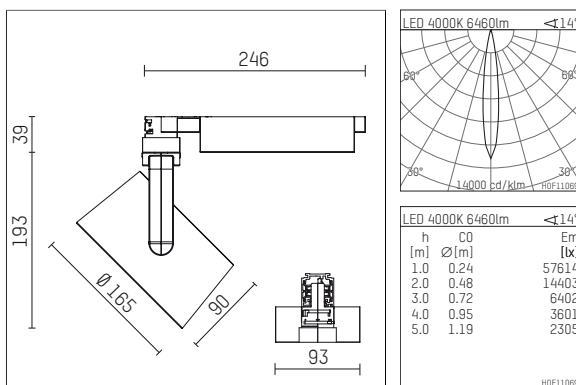

116 552 04 906 D | silber

lo.nely 4

Strahler

LED | 69 W 4000 K

- Strahler lo.nely 4
- mit 3-Phasen-DALI-Adapter
- für Hoffmeister control.x Stromschienen
- Phasenwahl bei eingesetztem Adapter möglich
- passives Thermomanagement
- mit LED 7600 lm
- Farbtemperatur: 4000 K
- Farbwiedergabeindex: CRI >80
- L90 / B10 (50.000h)
- SDCM < 2
- Leuchtenlichtstrom: 6460 lm
- Systemleistung: 69 W
- Lichtausbeute: 93,6 lm/W
- spot
- Ausstrahlungswinkel: 15 °
- im Adapter integriertes LED-Betriebsgerät, elektronisch (DALI), 220-240 V, 0/50/60 Hz
- dimmbar
- Dimmbereich: 100-5 %
- Gehäuse aus Aluminium-Druckguss
- Adapter aus Thermoplast, glasfaserverstärkt
- Microprismenfilter mit sehr hohem Lichttransmissionsgrad
- *UNDEFINED TEXT*
- *UNDEFINED TEXT*
- Länge: 246 mm, Breite: 93 mm, Höhe: 232 mm
- 360° drehbar, 95° schwenkbar, fixierbar
- Gewicht: 2,15 kg
- Schutzart: IP20
- Schutzklasse I
- 5 Jahre Hoffmeister Garantie
- Made in Germany
- maximale Umgebungstemperatur: 35 ° C
- Prüfzeichen: gefertigt nach DIN VDE 0711 / EN 60598, CE
- Farbe: silber
- 116 552 04 906 D

Ergänzungen für optionales Zubehör

Typ	Abmessungen in mm	Artikelnummer	Abb.-Nr.
Wabenraster für Strahler lo.nely Größe 4		116 578 00 000	01
Skulpturenlinse für Strahler lo.nely Größe 4	Ø: 146,5	116 571 00 000	02
soft.shape Linse für Strahler lo.nely Größe 4	Ø: 146,5	116 570 00 000	03
soft.spot Linse für Strahler lo.nely Größe 4	Ø: 146,5	116 574 00 000	03
Prismatikglas für Strahler lo.nely Größe 4	Ø: 146,5	116 573 00 000	04
wide flood Strukturglas für Strahler lo.nely Größe 4	Ø: 146,5	116 572 00 000	02