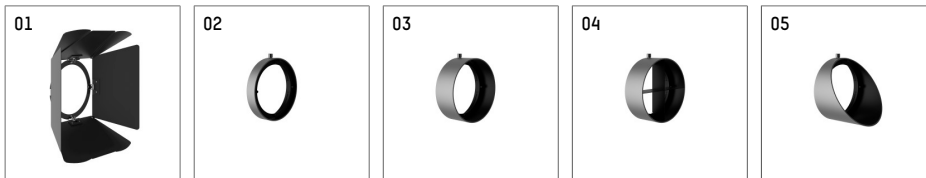

116 552 04 906 D | silber

lo.nely 4

Strahler

LED | 69 W 4000 K

- Strahler lo.nely 4
- mit 3-Phasen-DALI-Adapter
- für Hoffmeister control.x Stromschienen
- Phasenwahl bei eingesetztem Adapter möglich
- passives Thermomanagement
- mit LED 7600 lm
- Farbtemperatur: 4000 K
- Farbwiedergabeindex: CRI >80
- L90 / B10 (50.000h)
- SDCM < 2
- Leuchtenlichtstrom: 6460 lm
- Systemleistung: 69 W
- Lichtausbeute: 93,6 lm/W
- spot
- Ausstrahlungswinkel: 15 °
- im Adapter integriertes LED-Betriebsgerät, elektronisch (DALI), 220-240 V, 0/50/60 Hz
- dimmbar
- Dimmbereich: 100-5 %
- Gehäuse aus Aluminium-Druckguss
- Adapter aus Thermoplast, glasfaserverstärkt
- Microprismenfilter mit sehr hohem Lichttransmissionsgrad
- *UNDEFINED TEXT*
- *UNDEFINED TEXT*
- Länge: 246 mm, Breite: 93 mm, Höhe: 232 mm
- 360° drehbar, 95° schwenkbar, fixierbar
- Gewicht: 2,15 kg
- Schutzart: IP20
- Schutzklasse I
- 5 Jahre Hoffmeister Garantie
- Made in Germany
- maximale Umgebungstemperatur: 35 ° C
- Prüfzeichen: gefertigt nach DIN VDE 0711 / EN 60598, CE
- Farbe: silber
- 116 552 04 906 D

- Übersicht des Zubehörs auf der/ den Folgeseite/ n

116 552 04 906 D
Zubehör

Optionales Zubehör

Typ	Abmessungen in mm	Artikelnummer	Abb.-Nr.
Blendklappen, 8-Flügeltonn mit Aufnahmering 11656000721 (schwarz) für Strahler lo.nely Größe 4		116 564 00 721	01
Aufnahmering geeignet zur Aufnahme von Zubehör für Strahler lo.nely Größe 4		116 560 00 906	02
Vorsatzblende geeignet zur Aufnahme von Zubehör für Strahler lo.nely Größe 4		116 561 00 906	03
Vorsatzblende mit Kreuzraster geeignet zur Aufnahme von Zubehör für Strahler lo.nely Größe 4		116 562 00 906	04
Schute geeignet zur Aufnahme von Zubehör für Strahler lo.nely Größe 4		116 563 00 906	05