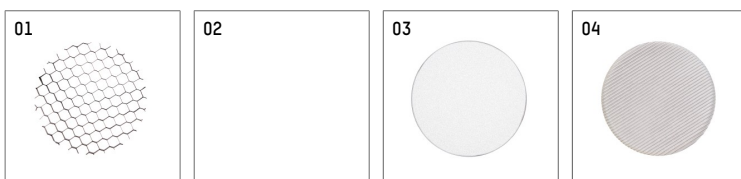

- Übersicht des Zubehörs auf der/ den Folgeseite/ n

116 552 04 906 D
Zubehör

Optionales Zubehör

Typ	Abmessungen in mm	Artikelnummer	Abb.-Nr.
Blendklappen, 8-Flügeltonn mit Aufnahmering 11656000721 (schwarz) für Strahler lo.nely Größe 4		116 564 00 721	01
Aufnahmering geeignet zur Aufnahme von Zubehör für Strahler lo.nely Größe 4		116 560 00 906	02
Vorsatzblende geeignet zur Aufnahme von Zubehör für Strahler lo.nely Größe 4		116 561 00 906	03
Vorsatzblende mit Kreuzraster geeignet zur Aufnahme von Zubehör für Strahler lo.nely Größe 4		116 562 00 906	04
Schute geeignet zur Aufnahme von Zubehör für Strahler lo.nely Größe 4		116 563 00 906	05

Ergänzungen für optionales Zubehör

Typ	Abmessungen in mm	Artikelnummer	Abb.-Nr.
Wabenraster für Strahler lo.nely Größe 4		116 578 00 000	01
Skulpturenlinse für Strahler lo.nely Größe 4	Ø: 146,5	116 571 00 000	02
soft.shape Linse für Strahler lo.nely Größe 4	Ø: 146,5	116 570 00 000	03
soft.spot Linse für Strahler lo.nely Größe 4	Ø: 146,5	116 574 00 000	03
Prismatikglas für Strahler lo.nely Größe 4	Ø: 146,5	116 573 00 000	04
wide flood Strukturglas für Strahler lo.nely Größe 4	Ø: 146,5	116 572 00 000	02