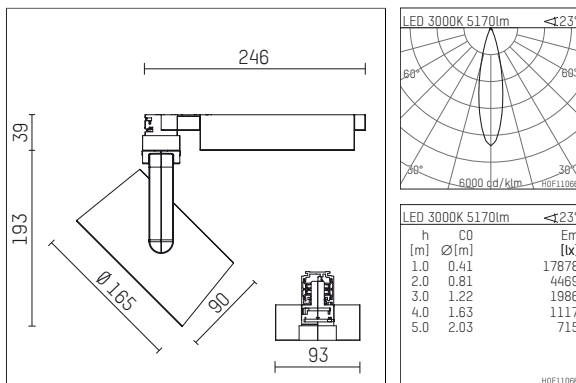

116 553 03 721 D | schwarz

lo.nely 4
Strahler
LED | 69 W 3000 K

- Strahler lo.nely 4
- mit 3-Phasen-DALI-Adapter
- für Hoffmeister control.x Stromschienen
- Phasenwahl bei eingesetztem Adapter möglich
- passives Thermomanagement
- mit LED 5850 lm
- Farbtemperatur: 3000 K
- Farbwiedergabeindex: CRI >90
- L90 / B10 (50.000h)
- SDCM < 2
- Leuchtenlichtstrom: 5170 lm
- Systemleistung: 69 W
- Lichtausbeute: 74,9 lm/W
- medium
- Ausstrahlungswinkel: 25 °
- im Adapter integriertes LED-Betriebsgerät, elektronisch (DALI), 220-240 V, 0/50/60 Hz
- dimmbar
- Dimmbereich: 100-5 %
- Gehäuse aus Aluminium-Druckguss
- Adapter aus Thermoplast, glasfaserverstärkt
- Sicherheitsglas, klar
- *UNDEFINED TEXT*
- *UNDEFINED TEXT*
- Länge: 246 mm, Breite: 93 mm, Höhe: 232 mm
- 360° drehbar, 95° schwenkbar, fixierbar
- Gewicht: 2,15 kg
- Schutzart: IP20
- Schutzklasse I
- 5 Jahre Hoffmeister Garantie
- Made in Germany
- maximale Umgebungstemperatur: 35 ° C
- Prüfzeichen: gefertigt nach DIN VDE 0711 / EN 60598, CE
- Farbe: schwarz
- 116 553 03 721 D

Ergänzungen für optionales Zubehör

Typ	Abmessungen in mm	Artikelnummer	Abb.-Nr.
Wabenraster für Strahler lo.nely Größe 4		116 578 00 000	01
Skulpturenlinse für Strahler lo.nely Größe 4	Ø: 146,5	116 571 00 000	02
soft.shape Linse für Strahler lo.nely Größe 4	Ø: 146,5	116 570 00 000	03
soft.spot Linse für Strahler lo.nely Größe 4	Ø: 146,5	116 574 00 000	03
Prismatikglas für Strahler lo.nely Größe 4	Ø: 146,5	116 573 00 000	04
wide flood Strukturglas für Strahler lo.nely Größe 4	Ø: 146,5	116 572 00 000	02