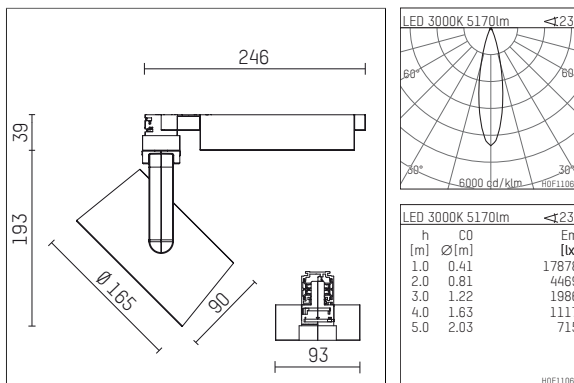

## 116 553 03 910 D | weiß

lo.nely 4  
Strahler  
LED | 69 W 3000 K

- Strahler lo.nely 4
- mit 3-Phasen-DALI-Adapter
- für Hoffmeister control.x Stromschienen
- Phasenwahl bei eingesetztem Adapter möglich
- passives Thermomanagement
- mit LED 5850 lm
- Farbtemperatur: 3000 K
- Farbwiedergabeindex: CRI >90
- L90 / B10 (50.000h)
- SDCM < 2
- Leuchtenlichtstrom: 5170 lm
- Systemleistung: 69 W
- Lichtausbeute: 74,9 lm/W
- medium
- Ausstrahlungswinkel: 25 °
- im Adapter integriertes LED-Betriebsgerät, elektronisch (DALI), 220-240 V, 0/50/60 Hz
- dimmbar
- Dimmbereich: 100-5 %
- Gehäuse aus Aluminium-Druckguss
- Adapter aus Thermoplast, glasfaserverstärkt
- Sicherheitsglas, klar
- \*UNDEFINED TEXT\*
- \*UNDEFINED TEXT\*
- Länge: 246 mm, Breite: 93 mm, Höhe: 232 mm
- 360° drehbar, 95° schwenkbar, fixierbar
- Gewicht: 2,15 kg
- Schutzart: IP20
- Schutzklasse I
- 5 Jahre Hoffmeister Garantie
- Made in Germany
- maximale Umgebungstemperatur: 35 ° C
- Prüfzeichen: gefertigt nach DIN VDE 0711 / EN 60598, CE
- Farbe: weiß (RAL9016)
- 116 553 03 910 D

## Ergänzungen für optionales Zubehör

Typ	Abmessungen in mm	Artikelnummer	Abb.-Nr.
Wabenraster für Strahler lo.nely Größe 4		116 578 00 000	01
Skulpturenlinse für Strahler lo.nely Größe 4	Ø: 146,5	116 571 00 000	02
soft.shape Linse für Strahler lo.nely Größe 4	Ø: 146,5	116 570 00 000	03
soft.spot Linse für Strahler lo.nely Größe 4	Ø: 146,5	116 574 00 000	03
Prismatikglas für Strahler lo.nely Größe 4	Ø: 146,5	116 573 00 000	04
wide flood Strukturglas für Strahler lo.nely Größe 4	Ø: 146,5	116 572 00 000	02