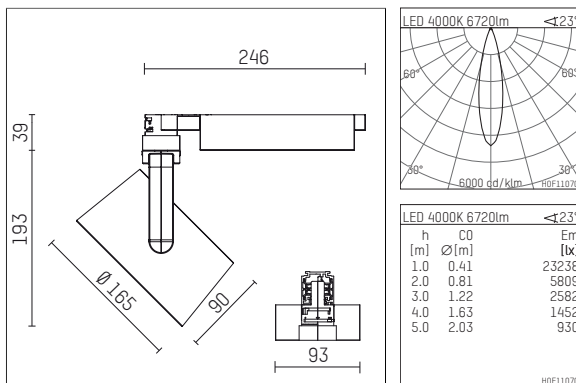

## 116 553 04 906 D | silber

lo.nely 4  
Strahler  
LED | 69 W 4000 K

- Strahler lo.nely 4
- mit 3-Phasen-DALI-Adapter
- für Hoffmeister control.x Stromschienen
- Phasenwahl bei eingesetztem Adapter möglich
- passives Thermomanagement
- mit LED 7600 lm
- Farbtemperatur: 4000 K
- Farbwiedergabeindex: CRI >80
- L90 / B10 (50.000h)
- SDCM < 2
- Leuchtenlichtstrom: 6720 lm
- Systemleistung: 69 W
- Lichtausbeute: 97,4 lm/W
- medium
- Ausstrahlungswinkel: 25 °
- im Adapter integriertes LED-Betriebsgerät, elektronisch (DALI), 220-240 V, 0/50/60 Hz
- dimmbar
- Dimmbereich: 100-5 %
- Gehäuse aus Aluminium-Druckguss
- Adapter aus Thermoplast, glasfaserverstärkt
- Sicherheitsglas, klar
- \*UNDEFINED TEXT\*
- \*UNDEFINED TEXT\*
- Länge: 246 mm, Breite: 93 mm, Höhe: 232 mm
- 360° drehbar, 95° schwenkbar, fixierbar
- Gewicht: 2,15 kg
- Schutzart: IP20
- Schutzklasse I
- 5 Jahre Hoffmeister Garantie
- Made in Germany
- maximale Umgebungstemperatur: 35 ° C
- Prüfzeichen: gefertigt nach DIN VDE 0711 / EN 60598, CE
- Farbe: silber
- 116 553 04 906 D

## Ergänzungen für optionales Zubehör

Typ	Abmessungen in mm	Artikelnummer	Abb.-Nr.
Wabenraster für Strahler lo.nely Größe 4		116 578 00 000	01
Skulpturenlinse für Strahler lo.nely Größe 4	Ø: 146,5	116 571 00 000	02
soft.shape Linse für Strahler lo.nely Größe 4	Ø: 146,5	116 570 00 000	03
soft.spot Linse für Strahler lo.nely Größe 4	Ø: 146,5	116 574 00 000	03
Prismatikglas für Strahler lo.nely Größe 4	Ø: 146,5	116 573 00 000	04
wide flood Strukturglas für Strahler lo.nely Größe 4	Ø: 146,5	116 572 00 000	02