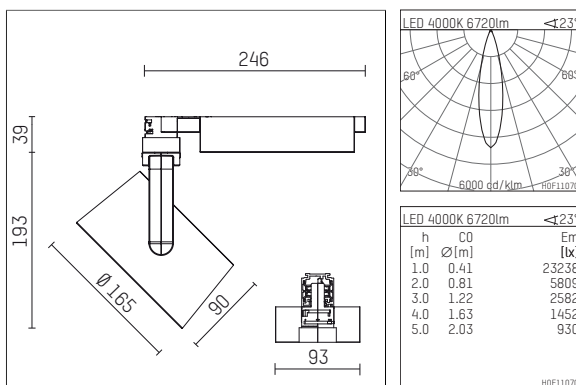

116 553 04 910 D | weiß

lo.nely 4
Strahler
LED | 69 W 4000 K

- Strahler lo.nely 4
- mit 3-Phasen-DALI-Adapter
- für Hoffmeister control.x Stromschienen
- Phasenwahl bei eingesetztem Adapter möglich
- passives Thermomanagement
- mit LED 7600 lm
- Farbtemperatur: 4000 K
- Farbwiedergabeindex: CRI >80
- L90 / B10 (50.000h)
- SDCM < 2
- Leuchtenlichtstrom: 6720 lm
- Systemleistung: 69 W
- Lichtausbeute: 97,4 lm/W
- medium
- Ausstrahlungswinkel: 25 °
- im Adapter integriertes LED-Betriebsgerät, elektronisch (DALI), 220-240 V, 0/50/60 Hz
- dimmbar
- Dimmbereich: 100-5 %
- Gehäuse aus Aluminium-Druckguss
- Adapter aus Thermoplast, glasfaserverstärkt
- Sicherheitsglas, klar
- *UNDEFINED TEXT*
- *UNDEFINED TEXT*
- Länge: 246 mm, Breite: 93 mm, Höhe: 232 mm
- 360° drehbar, 95° schwenkbar, fixierbar
- Gewicht: 2,15 kg
- Schutzart: IP20
- Schutzklasse I
- 5 Jahre Hoffmeister Garantie
- Made in Germany
- maximale Umgebungstemperatur: 35 ° C
- Prüfzeichen: gefertigt nach DIN VDE 0711 / EN 60598, CE
- Farbe: weiß (RAL9016)
- 116 553 04 910 D

Ergänzungen für optionales Zubehör

Typ	Abmessungen in mm	Artikelnummer	Abb.-Nr.
Wabenraster für Strahler lo.nely Größe 4		116 578 00 000	01
Skulpturenlinse für Strahler lo.nely Größe 4	Ø: 146,5	116 571 00 000	02
soft.shape Linse für Strahler lo.nely Größe 4	Ø: 146,5	116 570 00 000	03
soft.spot Linse für Strahler lo.nely Größe 4	Ø: 146,5	116 574 00 000	03
Prismatikglas für Strahler lo.nely Größe 4	Ø: 146,5	116 573 00 000	04
wide flood Strukturglas für Strahler lo.nely Größe 4	Ø: 146,5	116 572 00 000	02